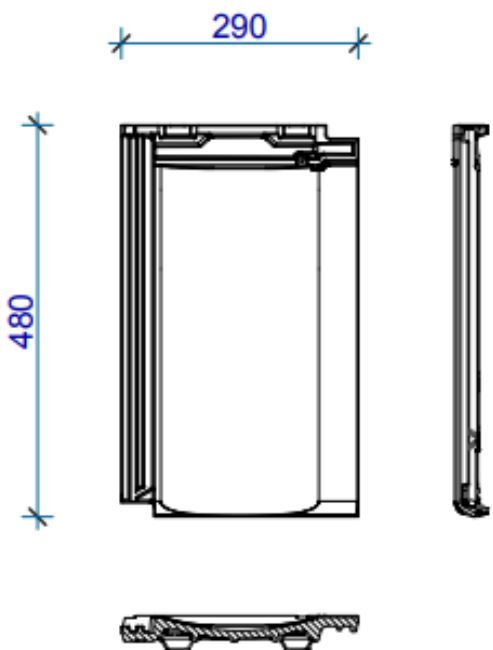

GAMME PRO CONTINENTALE

POIDS: 3.85 KG

LONGUEUR: 480 MM

LARGEUR: 290 MM

**LONGUEUR DE COUVERTURE:
40.7 CM**

**LARGEUR DE COUVERTURE: 25
CM**

**NOMBRE DE PIÈCES PAR M2:
10 PIÈCES**

**NOMBRE DE PIÈCES PAR
PALETTE: 280 PIÈCES
POIDS PAR PALETTE : 1120 KG**

**PENTE MINIMALE: 22 °
PENTE DE TOIT RECOMMANDÉ
: 30°**

**PUREAU MIN : 36.5 CM
PUREAU MAX : 40.5 CM**