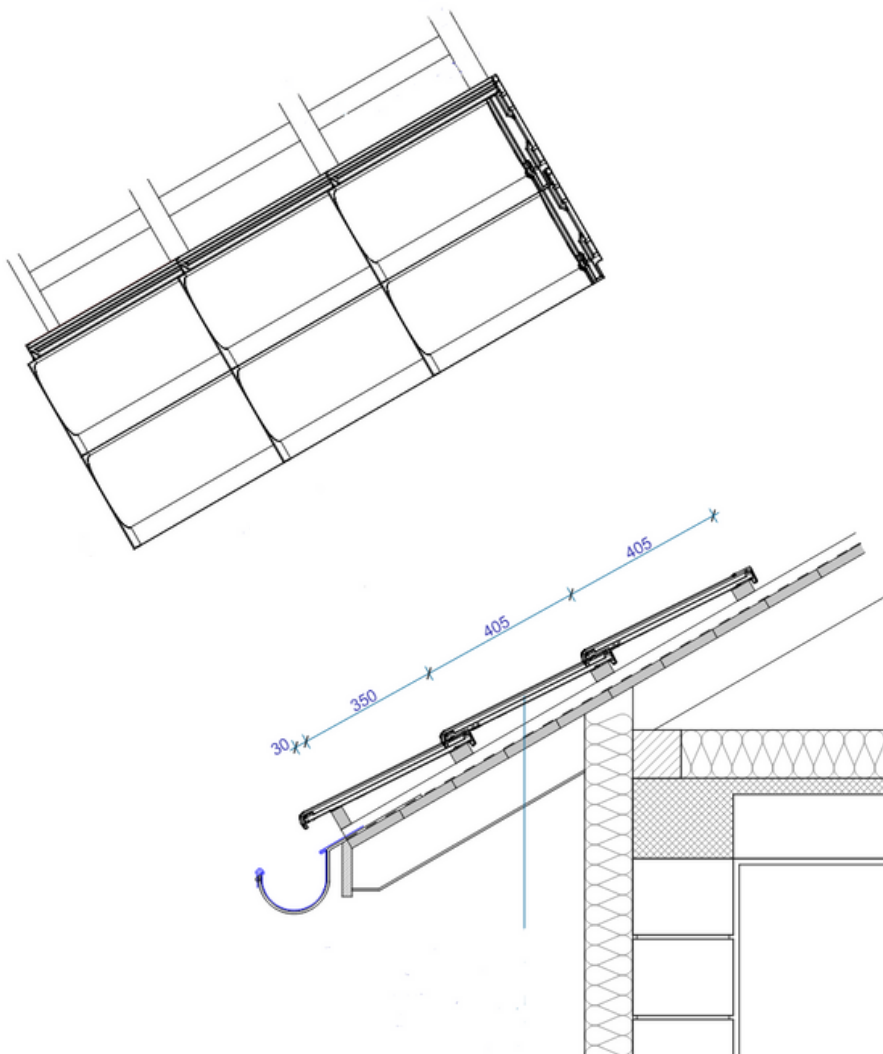

Détails de la pose

Notes :

- Il n'existe pas sur la gamme pro de tuiles "courtes".
- Il faudra tenir compte de la pente minimale qui doit être de minimum 22°.
- L'espacement des tuiles est modulables.