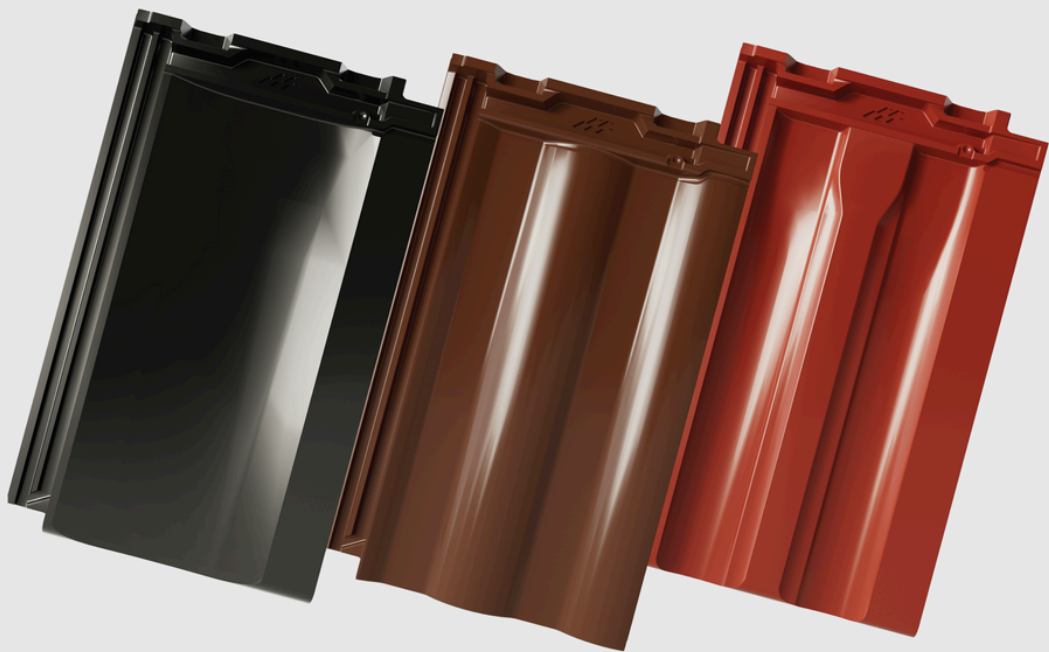

FICHE TECHNIQUE : GAMME PRO CONTINENTALE