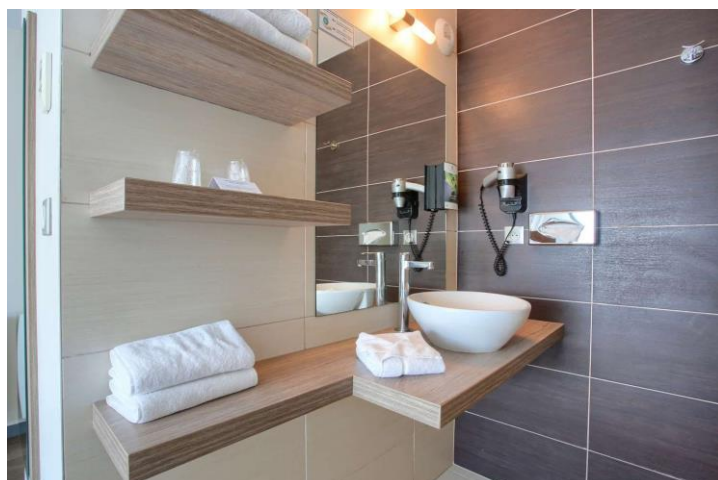

Wifi haut débit
Bar & Petite Restauration

DORMIR

Charme & Convivialité

60 chambres tout confort

Chromecast, douche à l'italienne, plateau de courtoisie, parking offert dans toutes nos chambres.

Les **Classiques singles** : environ 12 m² - lit double 140 et espace bureau.

Les **Classiques doubles** : environ 12 m² - lit double et espace bureau.

Les **Confort doubles** : environ 16 m² - lit double et espace bureau.

Les **Familiales** : environ 20m² - lit double, superposé et espace bureau.