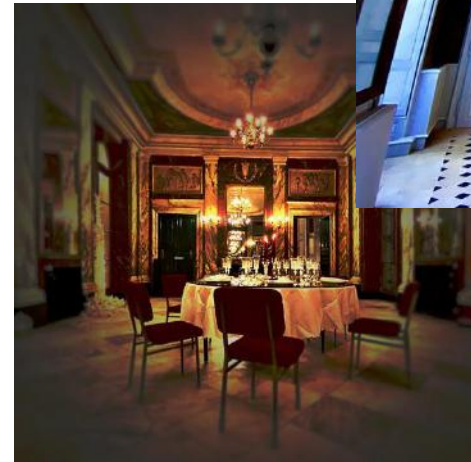

La tranquillité et grâce de vivre vous feront passer des heures de convivialité.

CHÂTEAU DE CONDÉ-SAINTE-LIBIAIRE

VOUS ÊTES ICI CHEZ VOUS

SES ATOUTS

Le château de Condé-Sainte-Libiaire propose un service sur-mesure, en parfaite adéquation avec vos besoins et assure une prestation de qualité, contribuant ainsi à la réussite de votre séminaire.

Les salons sont aux couleurs de l'époque et favorisent les échanges et la réflexion.

ESPACE SÉMINAIRE

Vos espaces de travail ouverts sur la nature et modulables selon vos souhaits.

Salle en U

Salle de
Conférence