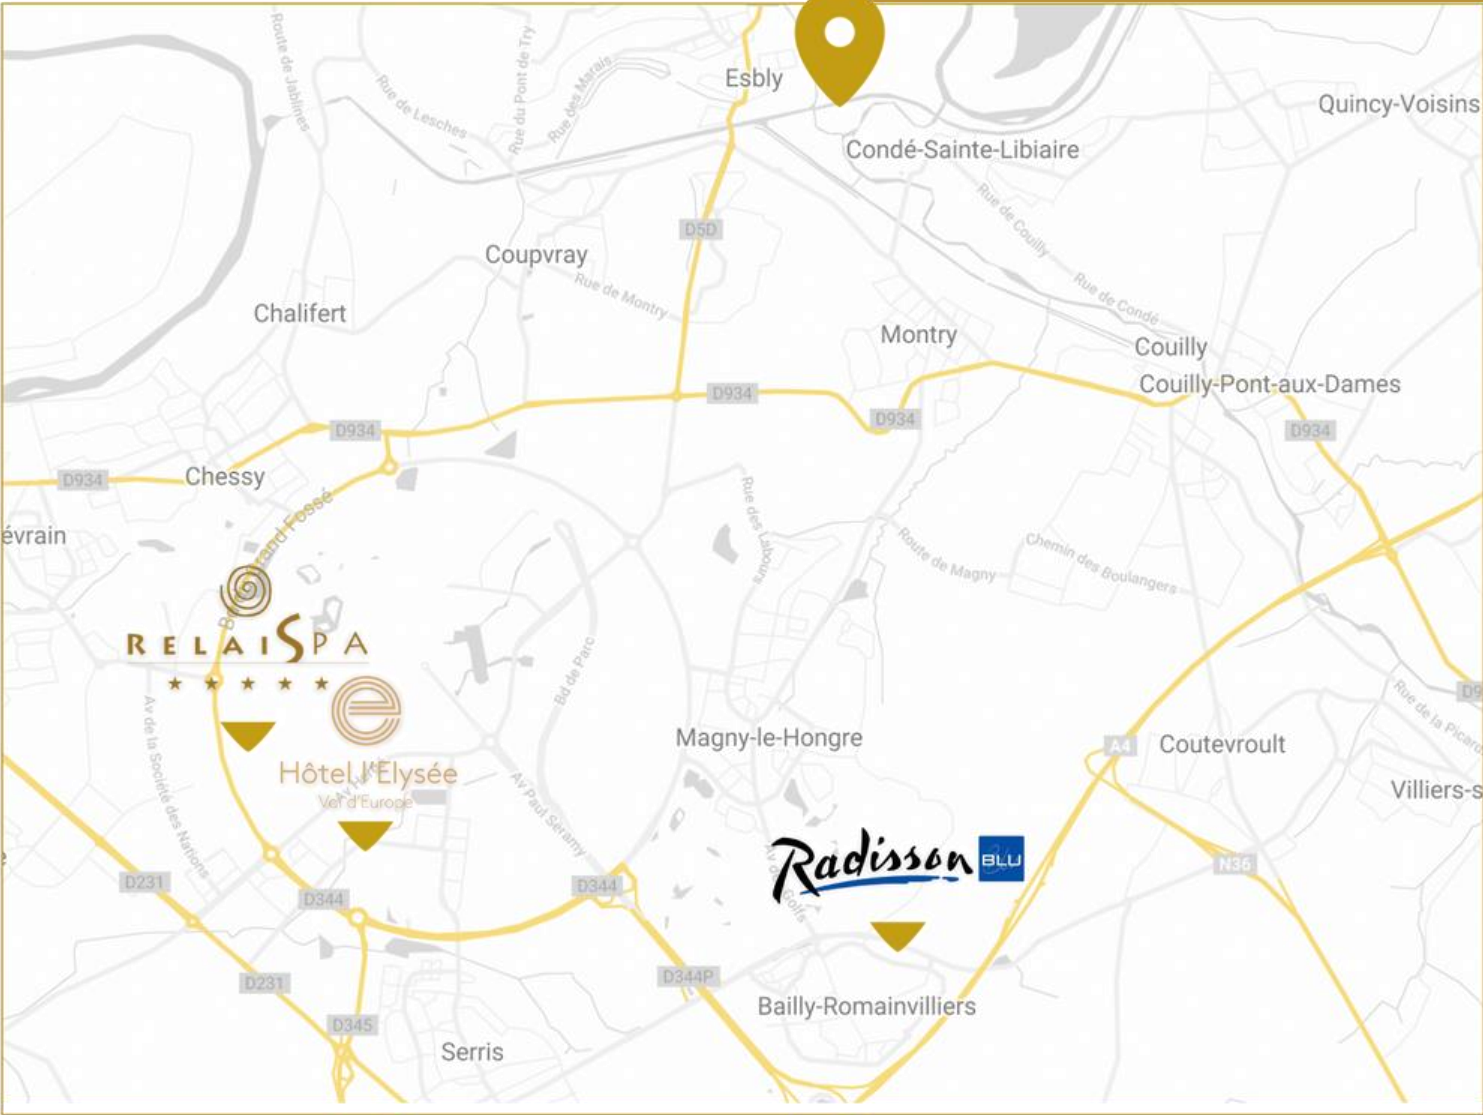

LES HÉBERGEMENTS DANS LA RÉGION

Château de Condé-Sainte-Libiaire

Radisson Blu
6 km

Hôtel l'Elysée
8 km

Relais Spa
9 km