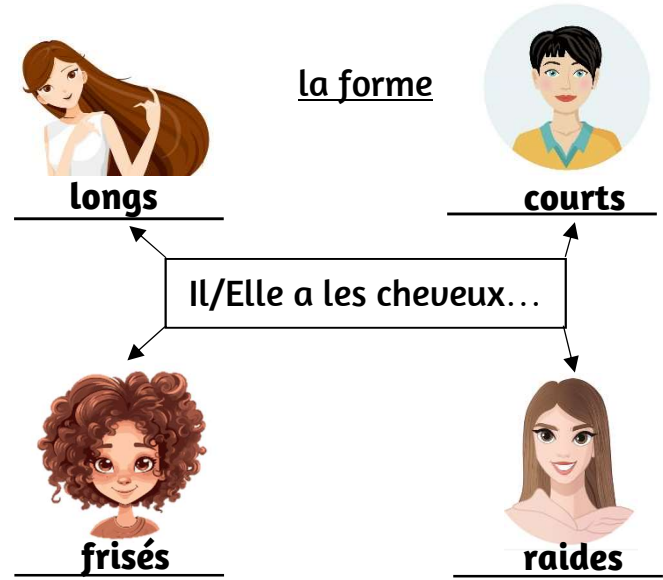

La description d'une personne

unveränderliche Adjektive:

marron, orange

Il/Elle porte ...

une casquette

des lunettes

La description physique et de caractère

Le sexe : C'est un homme / une femme / un garçon / une fille.

La taille : Il est petit / grand / mince (*schlank*) / gros (*dick*).

Elle est petite / grande / mince / grosse.

L'âge : **Il / Elle a** ans.

Il / Elle est jeune. Il est vieux (*alt*) / Elle est vieille (*alt*).

Les cheveux : **Il / Elle a** les cheveux blonds / bruns / roux / noirs / gris.

Il / Elle a les cheveux longs / courts / raides / frisés.

Les yeux : **Il / Elle a** les yeux verts / bleus / noirs / gris / marron.

L'aspect : **Il / Elle porte** des lunettes / une casquette.

Il / Elle est joli(e), laid(e) (*hässlich*).

Le caractère : **Il / Elle a l'air** gentil/le, sympa, drôle, cool, intéressant/e,
heureux /-euse (*glücklich*), content/e, en forme, fou / folle