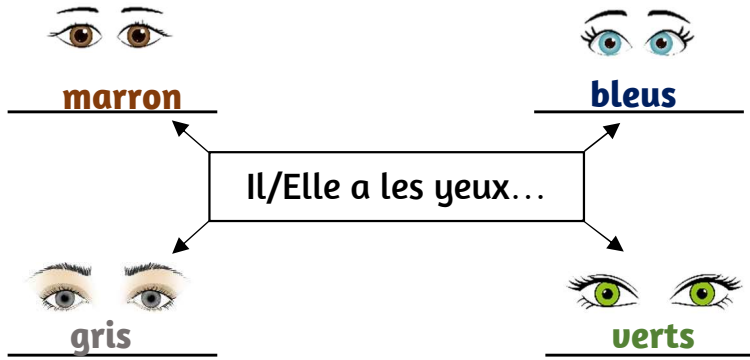

La description d'une personne

unveränderliche Adjektive:

marron, orange

Il/Elle porte ...

une casquette

des lunettes

La description physique et de caractère

Le sexe : C'est un homme / une femme / un garçon / une fille.

La taille : Il est petit / grand / mince (*schlank*) / gros (*dick*).

Elle est petite / grande / mince / grosse.

L'âge : **Il / Elle a** ans.

Il / Elle est jeune. Il est vieux (*alt*) / Elle est vieille (*alt*).

Les cheveux : **Il / Elle a** les cheveux blonds / bruns / roux / noirs / gris.

Il / Elle a les cheveux longs / courts / raides / frisés.

Les yeux : **Il / Elle a** les yeux verts / bleus / noirs / gris / marron.

L'aspect : **Il / Elle porte** des lunettes / une casquette.

Il / Elle est joli(e), laid(e) (*hässlich*).

Le caractère : **Il / Elle a l'air** gentil/le, sympa, drôle, cool, intéressant/e,
heureux /-euse (*glücklich*), content/e, en forme, fou / folle