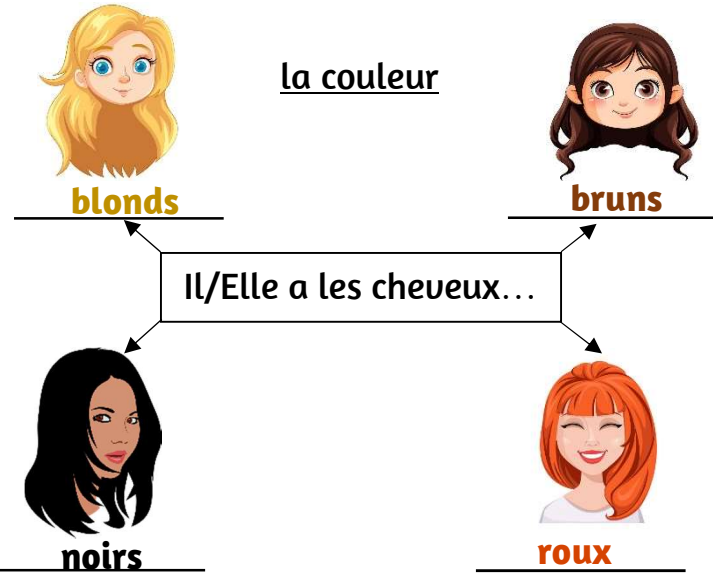

La description d'une personne

unveränderliche Adjektive:

marron, orange

Il/Elle porte ...

une casquette

des lunettes

La description physique et de caractère

Le sexe : C'est un homme / une femme / un garçon / une fille.

La taille : Il est petit / grand / mince (*schlank*) / gros (*dick*).

Elle est petite / grande / mince / grosse.

L'âge : **Il / Elle a** ans.

Il / Elle est jeune. Il est vieux (*alt*) / Elle est vieille (*alt*).

L'aspect : **Il / Elle porte** des lunettes / une casquette.

Il / Elle est joli(e), laid(e) (*hässlich*).

Le caractère : **Il / Elle a l'air** gentil/le, sympa, drôle, cool, intéressant/e,
heureux /-euse (*glücklich*), content/e, en forme, fou / folle