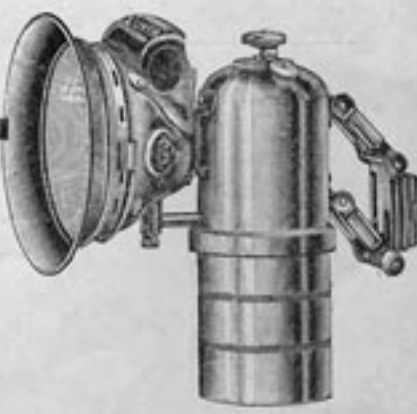

N° 3410. Lanterne Luxor N° 455, lanterne renforcée, cylindrique, réservoir à carbure de grande contenance avec bague filetée en fondu vissant sur le corps, réflecteur de 96 mm.

Prix : 41 75