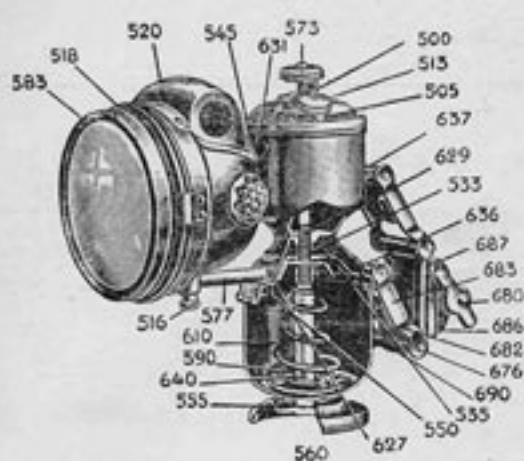

PIÈCES DÉTACHÉES DE LANTERNES ACÉTYLÈNE ET A BOUGIE

Prrière d'indiquer, à la commande, le numéro de lanterne
auquel les pièces détachées sont destinées

BOITES A CARBURE

N^{os}	Description	Prix
4200.	Couvercle ou fond de boîte à carbure Luxor 40-340	0 60
4201.	Boîte à carbure seule, Luxor 40-340.	2 40
4202.	Couvercle ou fond de boîte à carbure Luxor, 60-360, 75-375	0 70
4203.	Boîte à carbure seule, Luxor, 60-360, 75-375.	3 »

BOUCHONS D'EAU ET DE PORTE-BEC N° 513

N^{os}	Description	Prix
4205.	Bouchon d'eau Luxor (modèle unique).	0 70
4206.	— — Cicca (modèle unique).	0 60
4207.	— — Cicca 17.	1 90
4208.	— — Vita.	0 75
4209.	— — Vitasport et Vitaphare.	1 »
4210.	de bec Luxor-Cicca.	0 30
4211.	— — Vita.	0 75
3753.	— — form. tétine p^r lanterne arrière.	1 25
3754.	— — forme tétine, avec robinet, pour lanterne arrière.	4 50

CABOCHONS

N^{os}	Description	Prix
4214.	Cabochon pour Luxor, vert ou rouge.	0 65
4215.	— — Vitaphare, vert ou rouge.	2 »

CHAPITEAUX DE BOUGIE

N^{os}	Description	Prix
4217.	Chapiteau pour Luxor, rond et ovale.	1 80
4218.	— — Luxor supra.	1 60

N^{os}	Description	Prix
4219.	Crochet fermeture de porte Luxor.	0 30
	Ecrous à oreille, serre-feutre n° 533	
4220.	Ecrou serre-feutre Luxor (modèle unique).	0 20
4221.	— — Cicca (modèle unique).	0 40
4222.	— — Vita (modèle unique).	0 90
4223.	Feutre épurateur de gaz (modèle unique) n° 535.	0 15

CERCLES DE VERRE N° 518

N^{os}	Description	Prix
4225.	Cercle de verre pour Cicca 1-2-3 bis-17.	0 30
4226.	— — Cicca 1 bis-2 bis-10-11.	0 30
4227.	— — Cicca 12 et 18 obus.	0 30
4228.	— — Luxor 0-1-2-3-9.	0 20
4229.	— — Luxor 31-32-40-51-300-301-303-331-332-340-350.	0 20
4230.	— — Luxor 60-70.	0 20
4231.	— — Luxor 75-76-77-375-376-377.	0 20
4232.	— — Luxor la Ronde.	0 20
4233.	— — Vita réflecteur 90.	0 75
4234.	— — Vita réflecteur 110.	0 75
4235.	— — Vitasport.	0 85
4236.	— — pour fond miroir Luxor 300 à 370.	0 20
4237.	— — 375-76-77.	0 20

MIROIRS

N^{os}	Description	Prix
4240.	Fond miroir seul, pour Luxor 375-376-377 obus, de 50 mm.	1 50
4241.	— — seul, pour Luxor 300 à 370, de 45 mm.	1 40

GLISSIÈRES A RÉSERVOIR D'EAU ET DE RÉFLECTEUR

N^{os}	Description	Prix
	N° 631	
4243.	Glissières se rivant au réservoir d'eau pour Luxor 0-1-2. 300-201.	0 50
4244.	— — pour Luxor 3-31-32-40-303.	0 50
4245.	— — 51-351-331-332-340.	0 50
4246.	— — 75-76-77-375-376-377.	0 50
4247.	— — 60-70-80.	0 70
4248.	— — groupe 106.	0 70
	N° 545	
4249.	Glissières de réflecteur pour Luxor, groupe 100.	0 70
4250.	Idem, pour Luxor, tous modèles sauf obus.	0 50
4251.	— — modèles obus.	0 50

N^{os}	Description	Prix
	N° 583	
4253.	Porte pour Luxor 300 à 370.	4 80
4254.	— — 375-376-377.	8 30
4255.	— — à bougie.	2 40
4256.	— — arrière 23-24-25.	5 65
3755.	Porte-bec à tétine pour arrière Luxor 23 et 24.	2 »
3756.	— — et robinet pour Luxor 25.	4 »