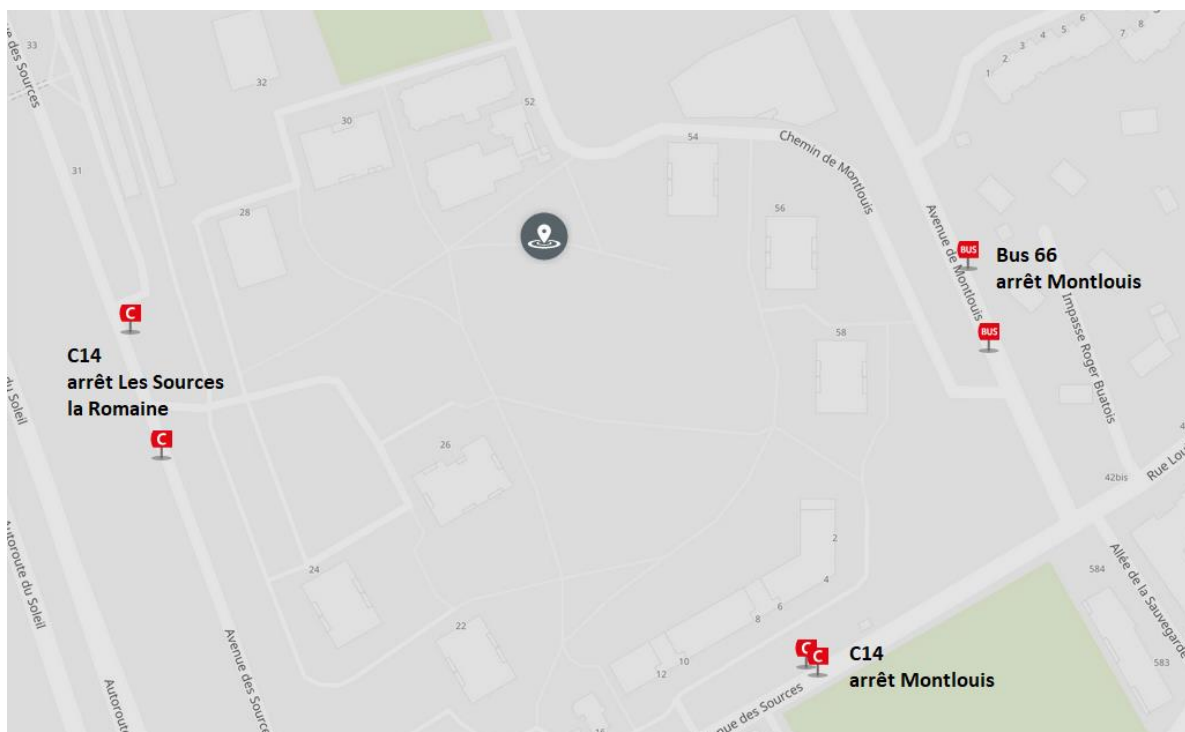

# DESTINATION METIERS

**Mercredi 31 mai 2023**

**14h à 18h**

## Parc des Sources – Ecully

### Accès voiture :

52 Chemin de Montlouis 69 130 Ecully  
Parking à proximité

### Accès TCL :

- Bus 66 arrêt Montlouis
- C14 arrêt Montlouis
- C14 arrêt Les Sources la Romaine (il faudra alors traverser entre les immeubles)