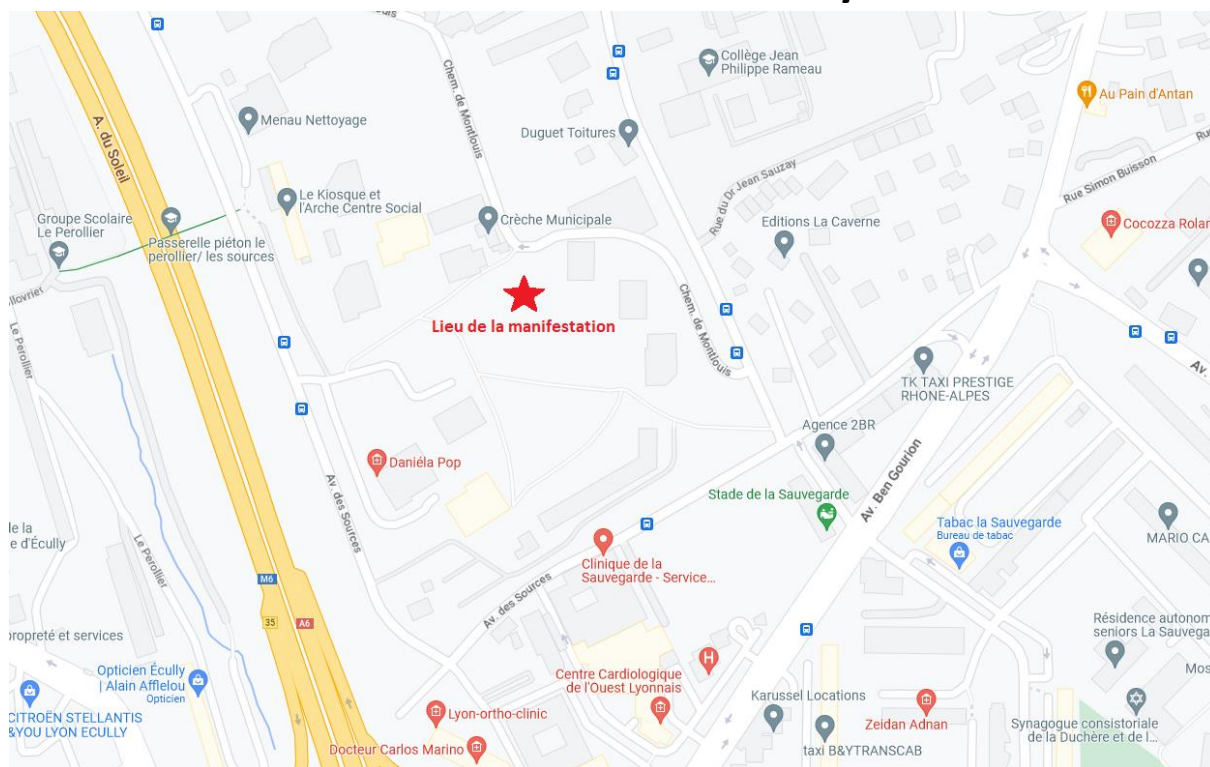

# DESTINATION METIERS

**Mercredi 31 mai 2023**

**14h à 18h**

## Parc des Sources – Ecully

### Accès voiture :

52 Chemin de Montlouis 69 130 Ecully  
Parking à proximité

### Accès TCL :

- Bus 66 arrêt Montlouis
- C14 arrêt Montlouis
- C14 arrêt Les Sources la Romaine (il faudra alors traverser entre les immeubles)