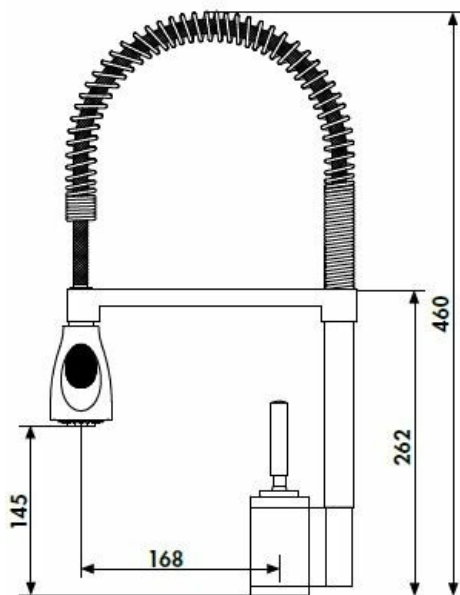

Matériau & Coloris

Matériau	Laiton
Couleur	Chromé

Dimensions & Poids

Hauteur (en mm)	460
Hauteur sous bec (en mm)	145
Longueur de bec (en mm)	168
Diamètre base (en mm)	50
Perçage (en mm)	35
Poids net (en kg)	2.58

Informations complémentaires

Type de modèle	Mitigeur
Type de bec	Bec pivotant
Douchette	Douchette mobile 2 jets

Mécanisme	Cartouche à disque céramique
Raccordement	Flexible 3/8
Degré de rotation (°)	360
Débit à 3 bars(L/mn)	12
Norme	ACS
Code EAN	8018014821599