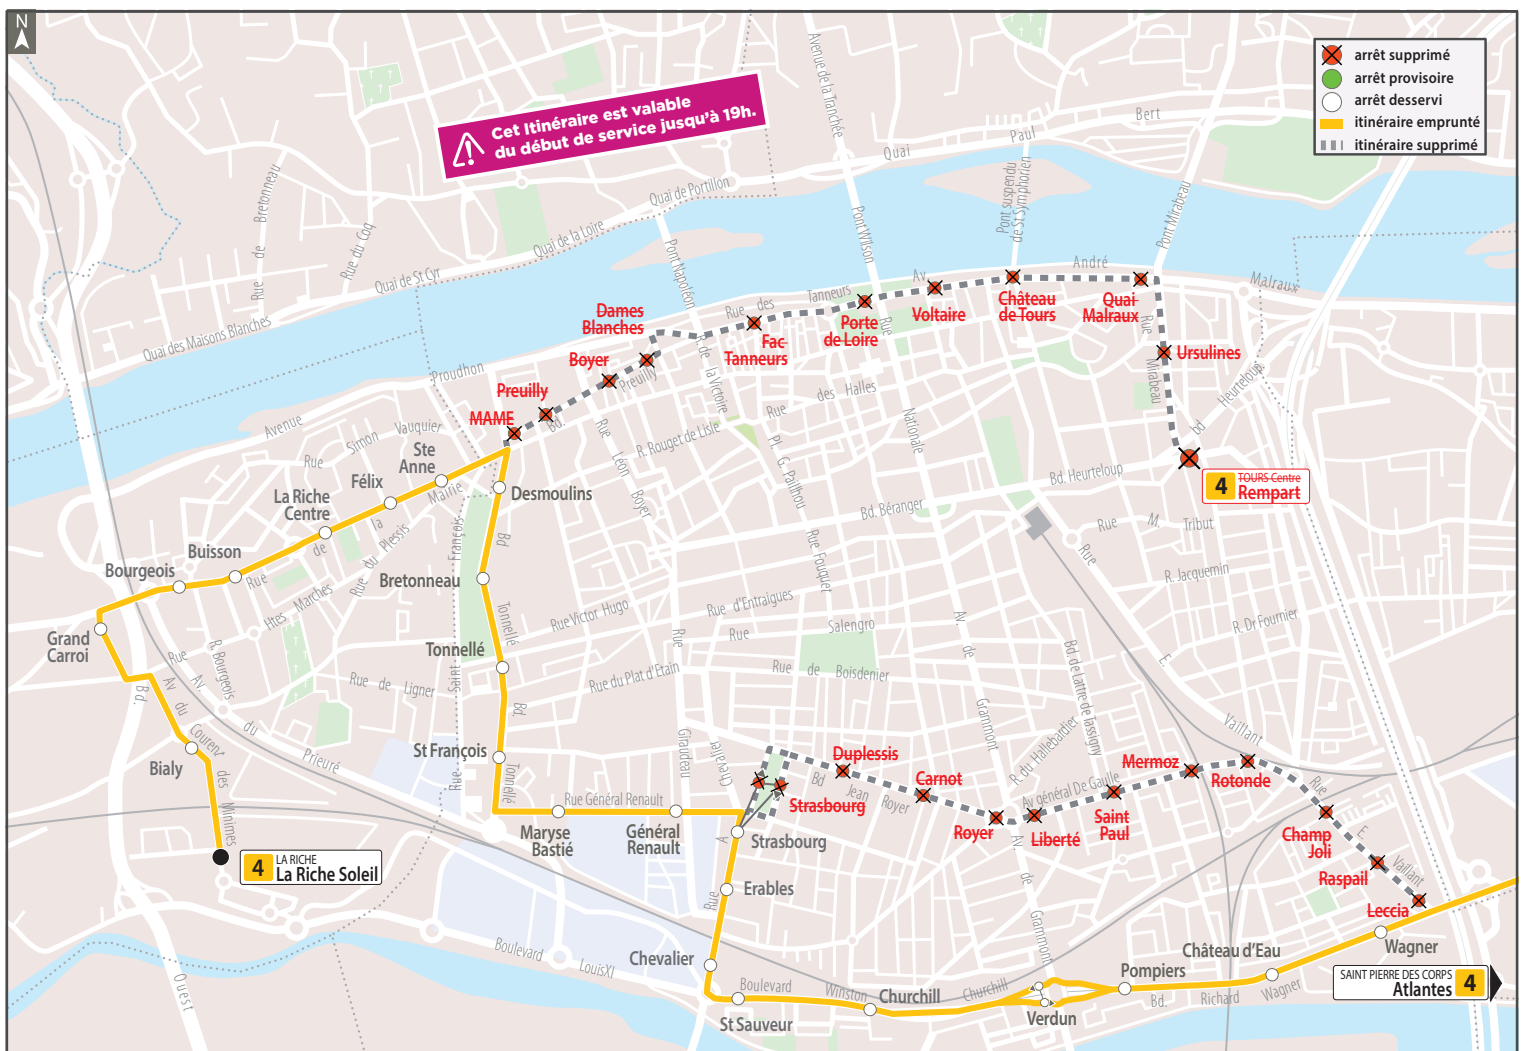

Dimanche 13 octobre 2019

4

ligne perturbée dans le centre-ville de Tours

Du début de service jusqu'à 19h, les bus sont déviés entre les arrêts Leccia et Strasbourg ainsi qu'entre les arrêts MAME et Rempart.

Les bus empruntent le bd Richard Wagner et Winston Churchill, la rue Auguste Chevallier, la rue du Général Renault et le boulevard Tonnellé puis traversent La Riche comme la ligne 3 et vont jusqu'à La Riche Soleil.

Les secteurs entre MAME et Rempart ainsi qu'entre Leccia et Strasbourg ne sont pas desservis