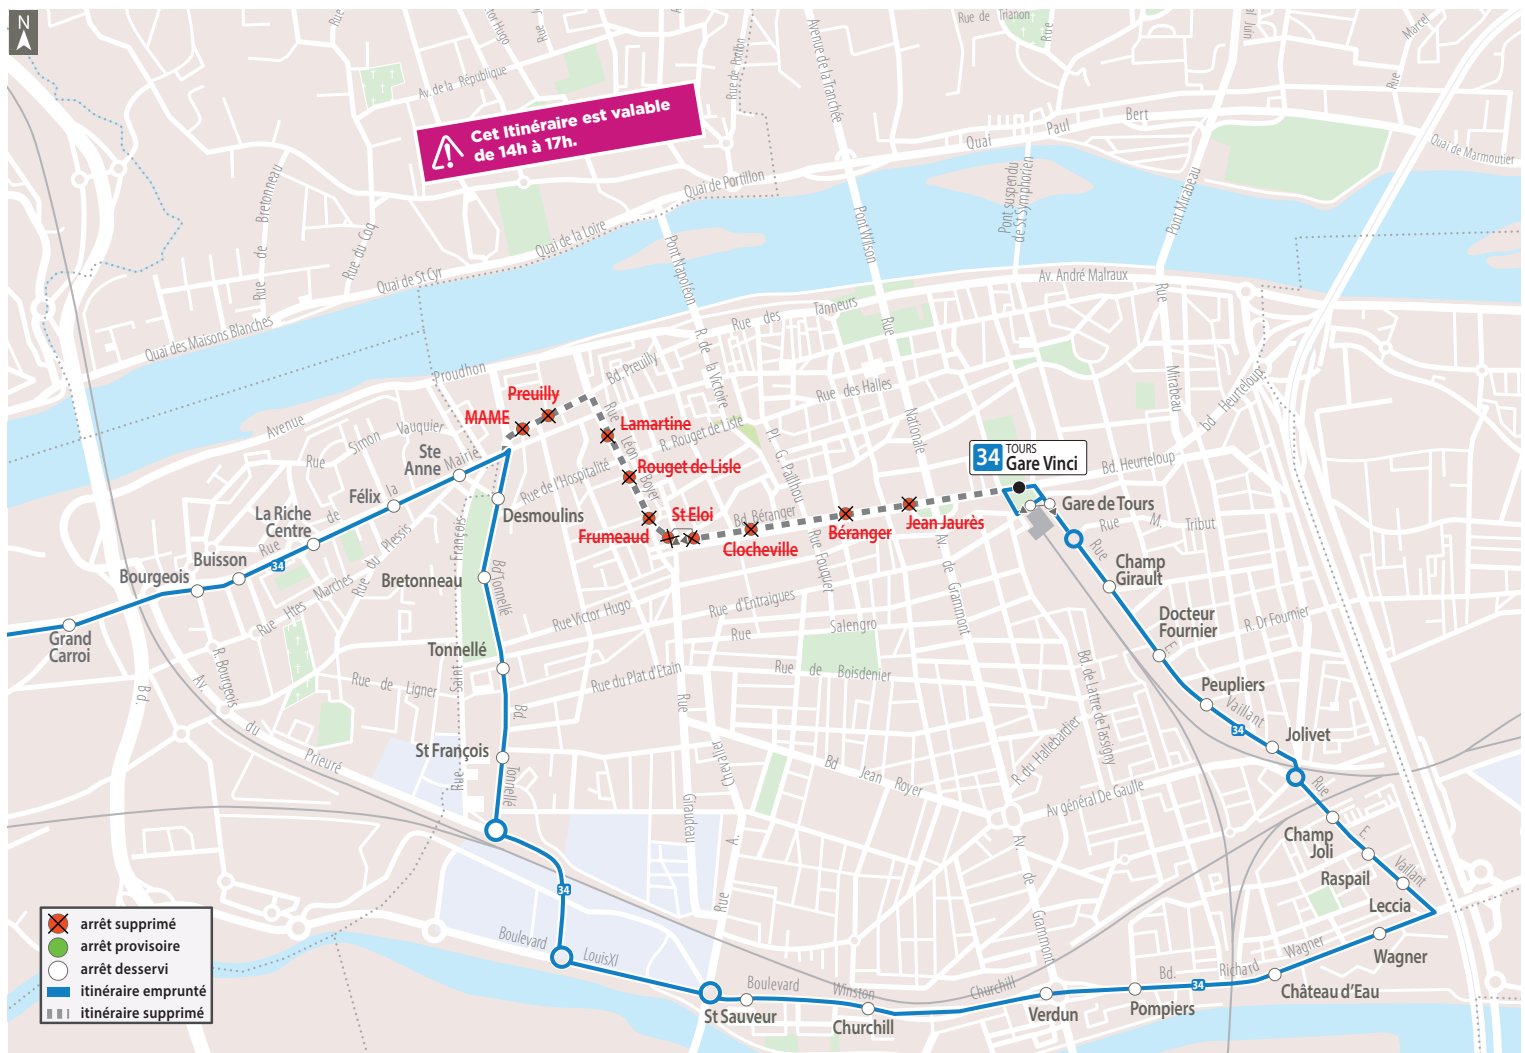

Dimanche 13 octobre 2019

34

ligne perturbée dans le centre-ville de Tours

Les taxibus sont déviés **de 14h à 17h** entre les arrêts **Gare Vinci** et **Ste Anne**.

Les taxibus empruntent la rue E. Vaillant, le bd Richard Wagner, le bd Winston Churchill, le bd Louis XI et le bd Tonnellé