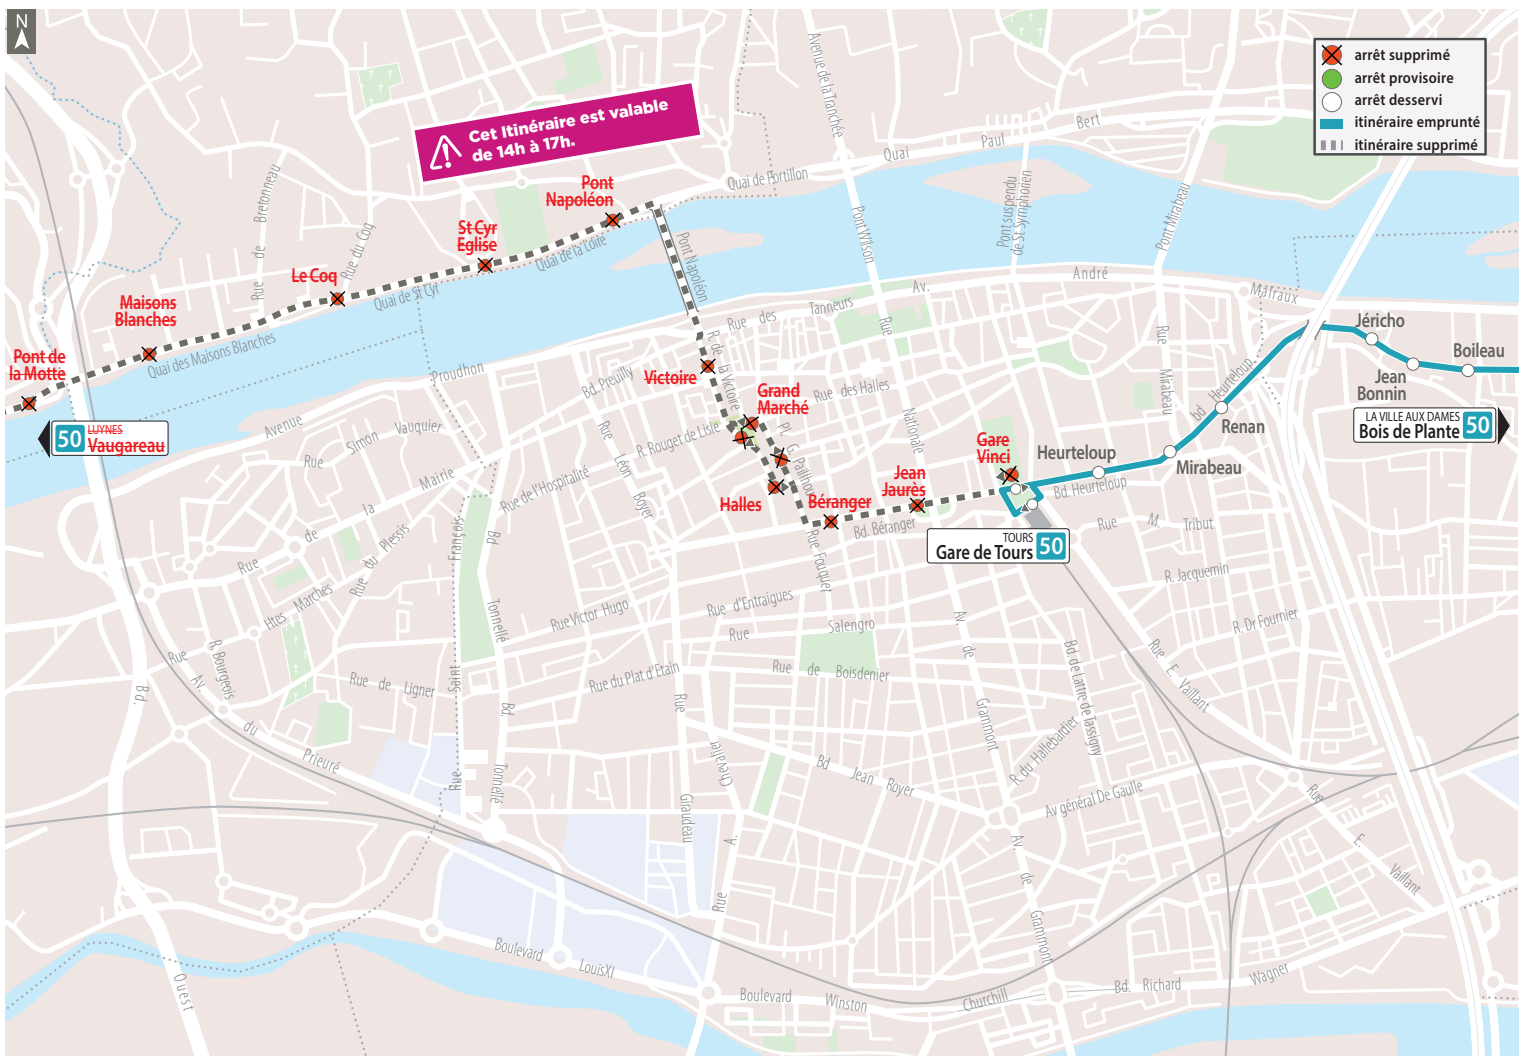

Horaires valables le dimanche 13 octobre 2019

Course cycliste «Paris - Tours»

FIL BLEU
VOUS INFORME

Destination :	Vaugareau							
	Ligne :	50	50	50	50	50	50	50
BOIS DE PLANTE.....	11:18	12:29	13:35	14:45	15:55	17:09	18:27	
GRAND VILLAGE.....	11:21	12:32	13:38	14:48	15:58	17:12	18:30	
LES FOUGEROLLLES.....	11:26	12:37	13:43	14:53	16:03	17:17	18:35	
NINON DE L'ENCLOS.....	11:28	12:39	13:45	14:55	16:05	17:19	18:37	
DELPRAT.....	11:32	12:43	13:49	14:59	16:09	17:23	18:41	
PABLO NERUDA.....	11:34	12:45	13:51	15:01	16:11	17:25	18:43	
JEAN BONNIN.....	11:42	12:53	13:59	15:09	16:19	17:33	18:51	
MIRABEAU.....	11:45	12:56	14:02	15:12	16:22	17:36	18:54	
GARE DE TOURS / GARE VINCI.....	11:47	12:58	14:04	15:14	16:24	17:39	18:57	
JEAN JAURES.....	11:49	13:00	17:41	18:59	
VICTOIRE.....	11:54	13:05	17:46	19:04	
GUIGNIERE.....	12:00	13:11	17:53	19:11	
MAREUIL.....	12:05	13:16	17:58	19:16	
LES PLANCHES.....	12:09	13:20	18:02	19:20	
LUYNES CENTRE.....	12:12	13:23	18:05	19:23	
VAUGAREAU.....	12:18	13:29	18:11	19:29	