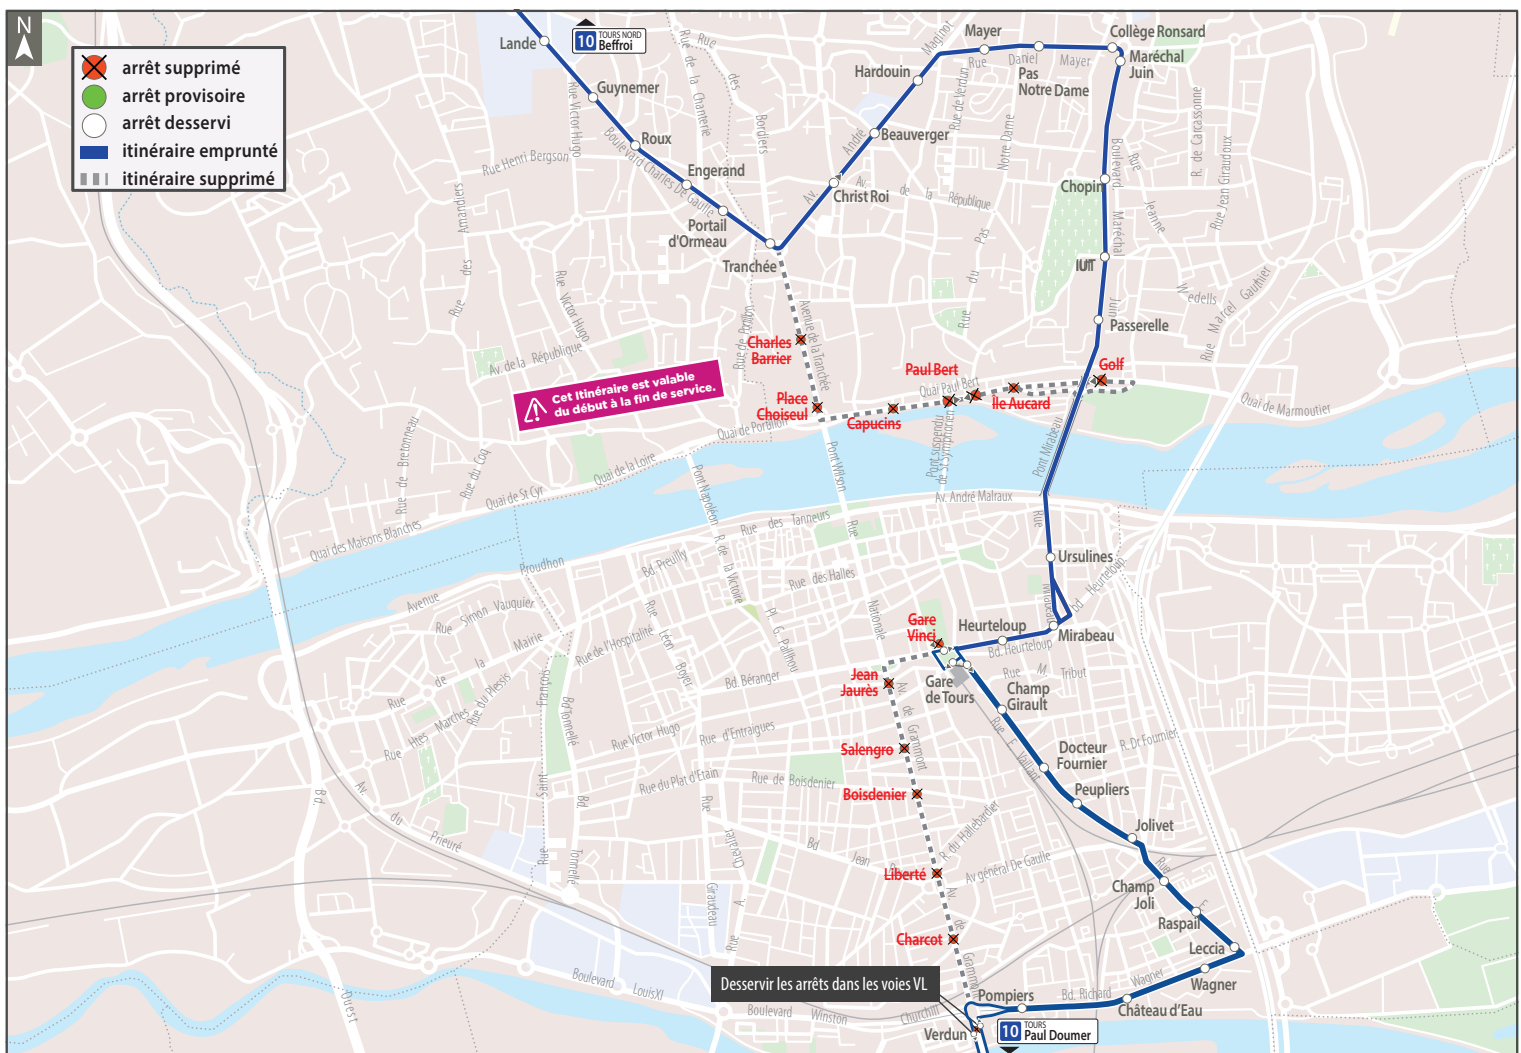

Destination : Saint Pierre Gare

Ligne :	5	5	5	5	5	5	5	5	5	5
					a		a		a	
PARC GRANDMONT.....	18:52	19:27	19:59	20:32	21:19	22:29	23:29
TROBRIAND.....	18:59	19:34	20:06	20:39	21:26	22:35	23:35
FAC 2 LIONS.....	19:02	19:37	20:09	20:42	21:29	22:38	23:37
SUZANNE VALADON.....	19:04	19:39	20:11	20:44	21:31	22:40	23:39
ST SAUVEUR.....	19:06	19:40	20:12	20:45	21:32	22:41	23:40
GIRAUDEAU.....	19:10	19:44	20:16	20:49	21:36	22:45	23:44
JEAN JAURES.....	19:17	19:51	20:23	20:56	21:42	22:51	23:50
LECCIA.....
CHAMP GIRAULT.....
GARE DE TOURS / GARE VINCI.....	21:44	22:53	23:52
GARE DE TOURS / GARE VINCI.....	19:20	19:54	20:26	20:59	22:05	23:05	0:05
RENAN.....	19:23	19:57	20:29	21:02	22:08	23:08	0:08
BOULEAUX.....	19:30	20:04	20:36	21:09	22:15	23:15	0:15
ST PIERRE GARE.....	19:34	20:08	20:40	21:13	22:19	23:19	0:19

Dimanche 13 octobre 2019

10

ligne perturbée dans le centre-ville de Tours

Du début à la fin de service, les bus sont déviés entre les arrêts Tranchée et Verdun.

Les bus empruntent l'avenue André Maginot, la rue Daniel Mayer, le bd Maréchal Juin, le pont et la rue Mirabeau, le bd Heurteloup, la rue Edouard Vaillant et le boulevard Richard Wagner.