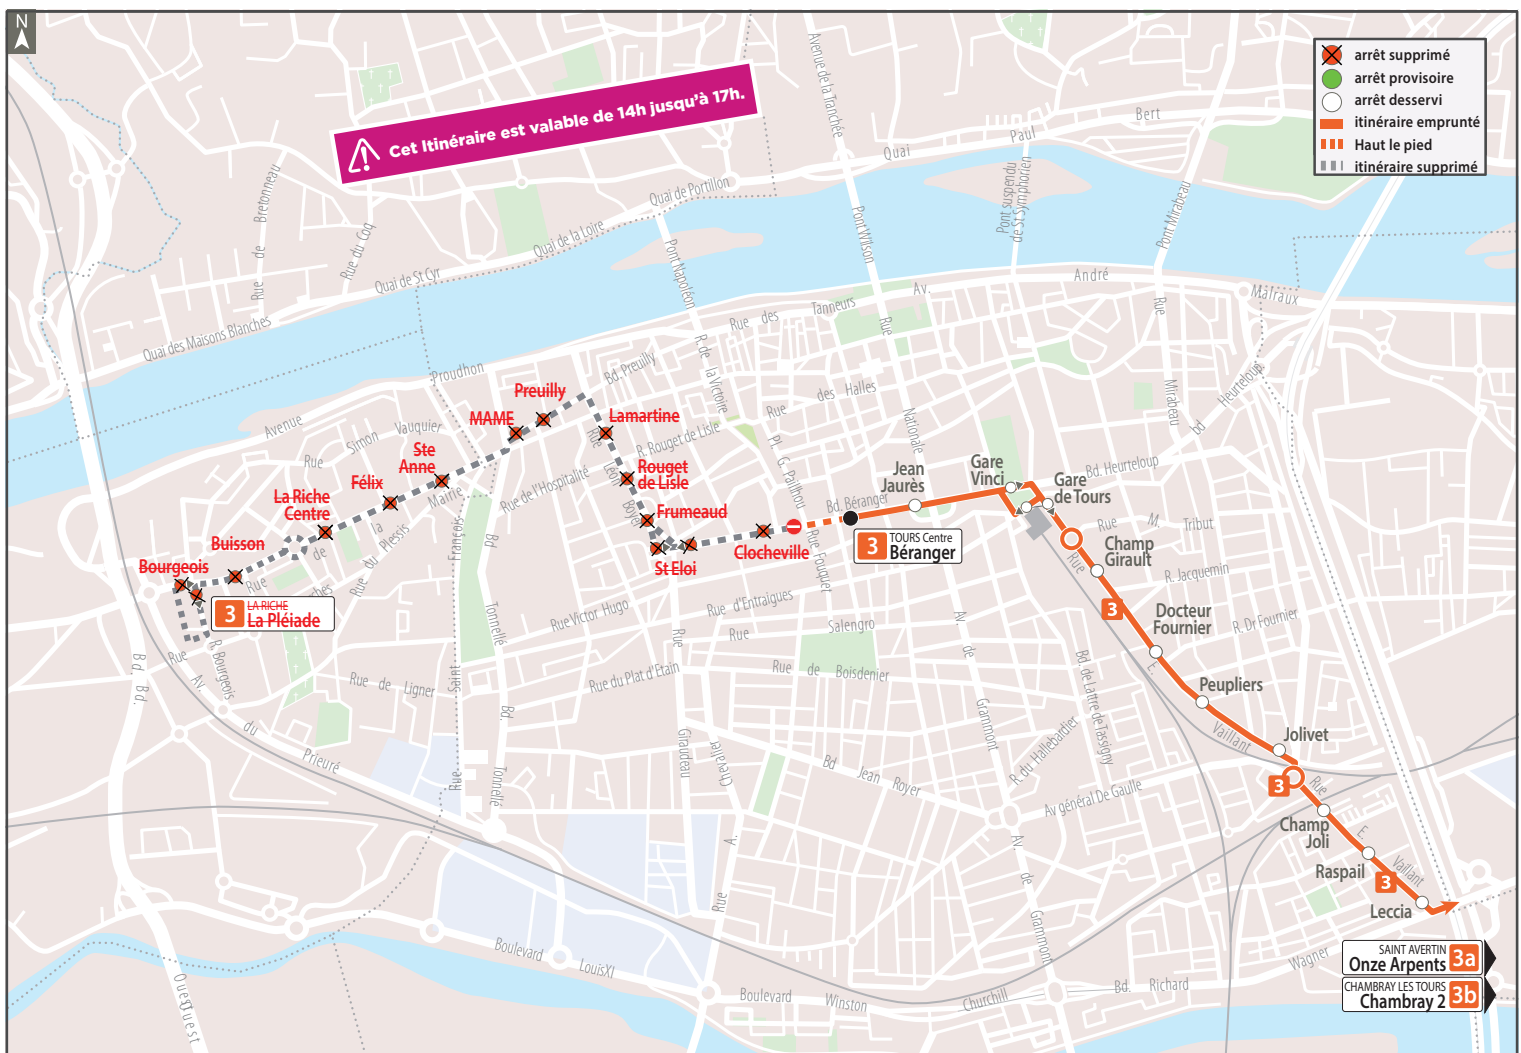

Notes: a - Pour faciliter les correspondances avec le tram, ce bus effectue un arrêt prolongé à l'arrêt Gare Vinci.

A l'occasion du «Paris Tours», le réseau Fil Bleu adapte ses horaires et ses itinéraires ce dimanche 13 octobre 2019.

Dimanche 13 octobre 2019

ligne perturbée dans le centre-ville de Tours et à La Riche

De 14h jusqu'à 17h, les bus de la ligne 3ab sont limités à l'arrêt Béranger.

Le secteur entre Béranger et La Pléiade n'est pas desservi.
Le battement et la prise en charge des clients s'effectue à Béranger (Sud)