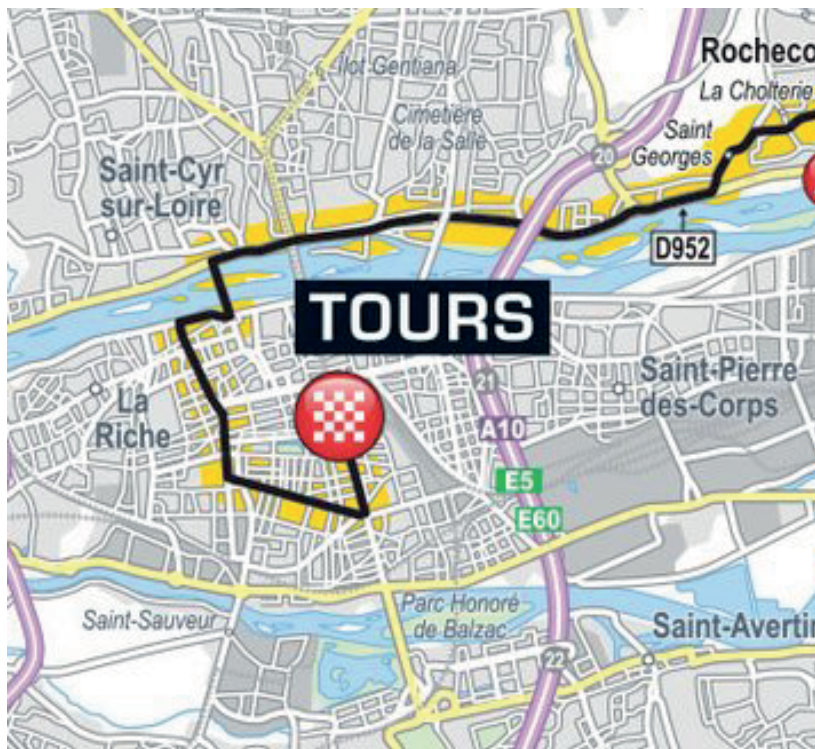

**Course Cycliste
«Paris Tours»
Dimanche 13 octobre 2019**

**PARIS
TOURS**

**ROAD BOOK
2019**

Dimanche 13 octobre 2019

Itinéraire de la Course cycliste «Paris-Tours»

**A l'occasion de la course cycliste «Paris Tours»,
les itinéraires des lignes desservant le centre-ville
de Tours sont modifiés**