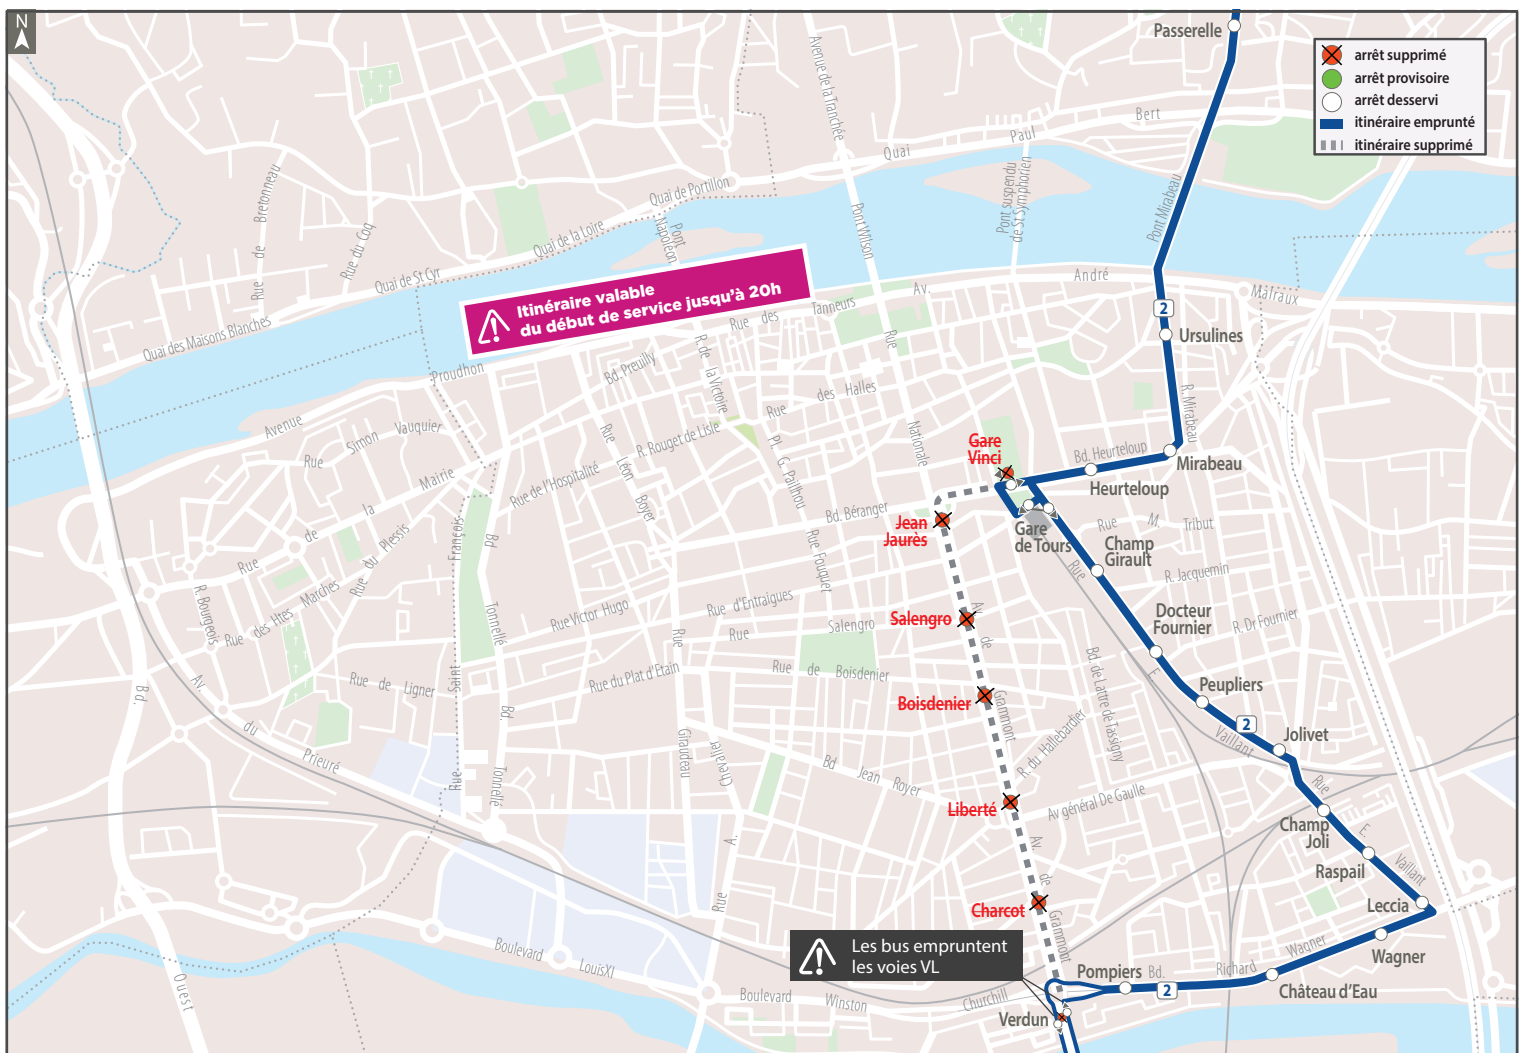

Dimanche 13 octobre 2019

2

ligne perturbée dans le centre-ville de Tours

Du début de service jusqu'à 20h, les bus sont déviés entre les arrêts Heurteloup et Verdun.

Les bus empruntent la rue Edouard Vaillant et le boulevard Richard Wagner.