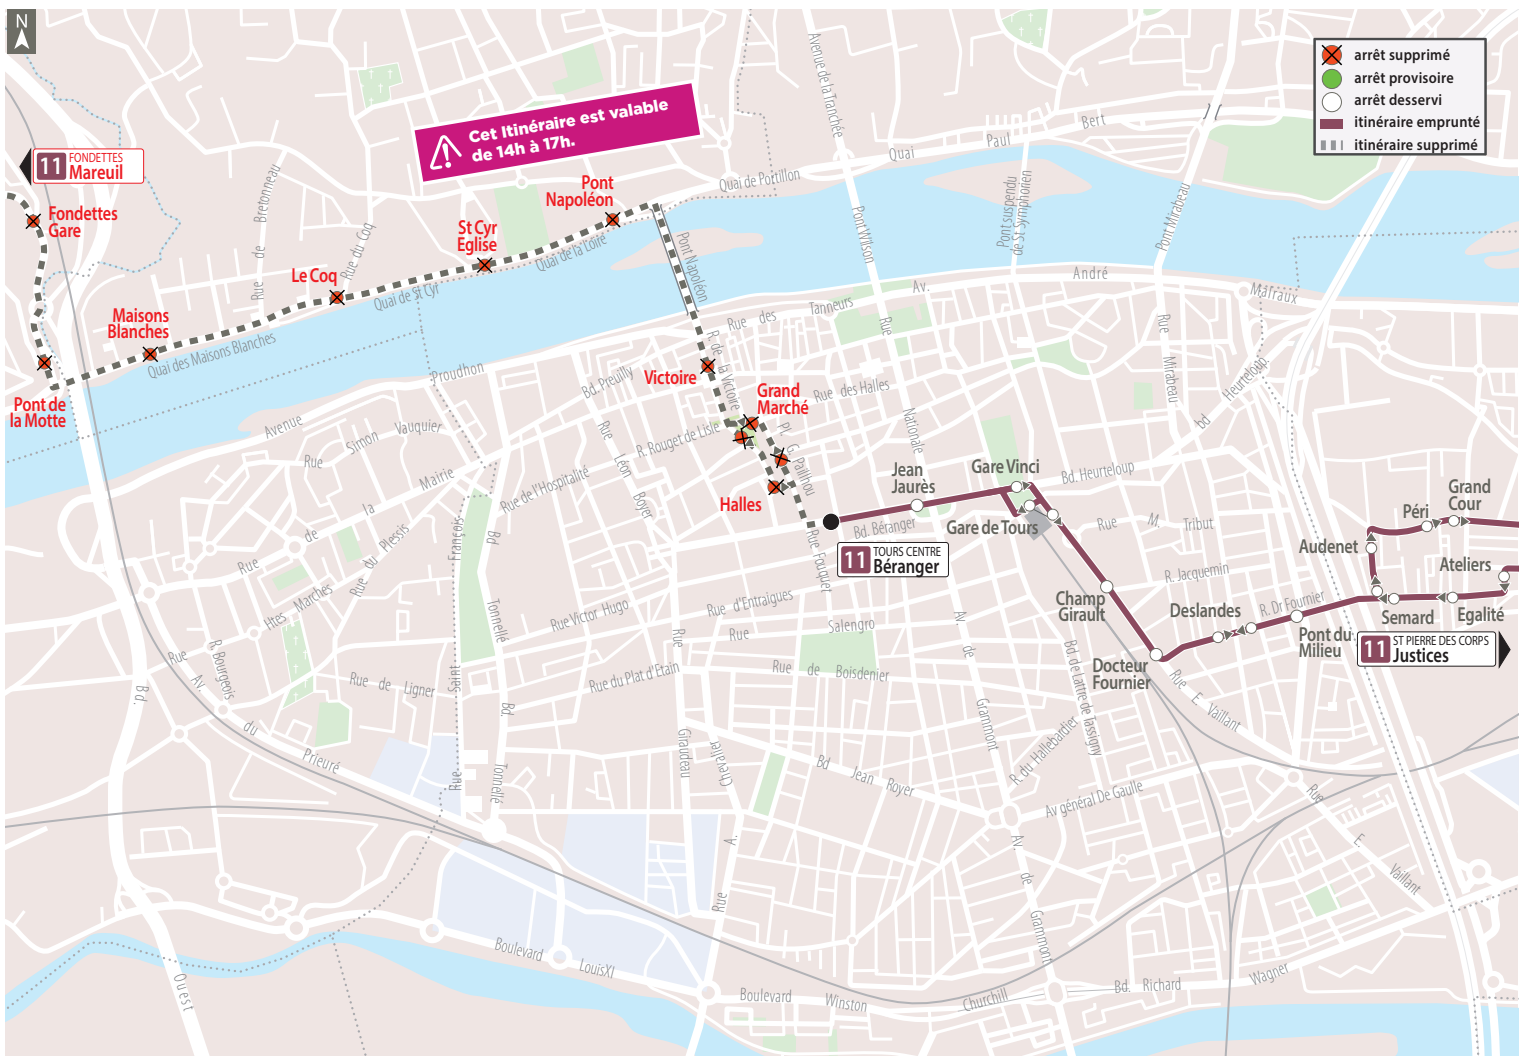

Dimanche 13 octobre 2019

11

ligne perturbée dans le centre ville de Tours et Fondettes

De 14h jusqu'à 17h, les bus sont limités entre Béranger et Justices

aucune desserte entre Halles et Mareuil

Le battement et la prise en charge des clients s'effectuent à Béranger (Sud)