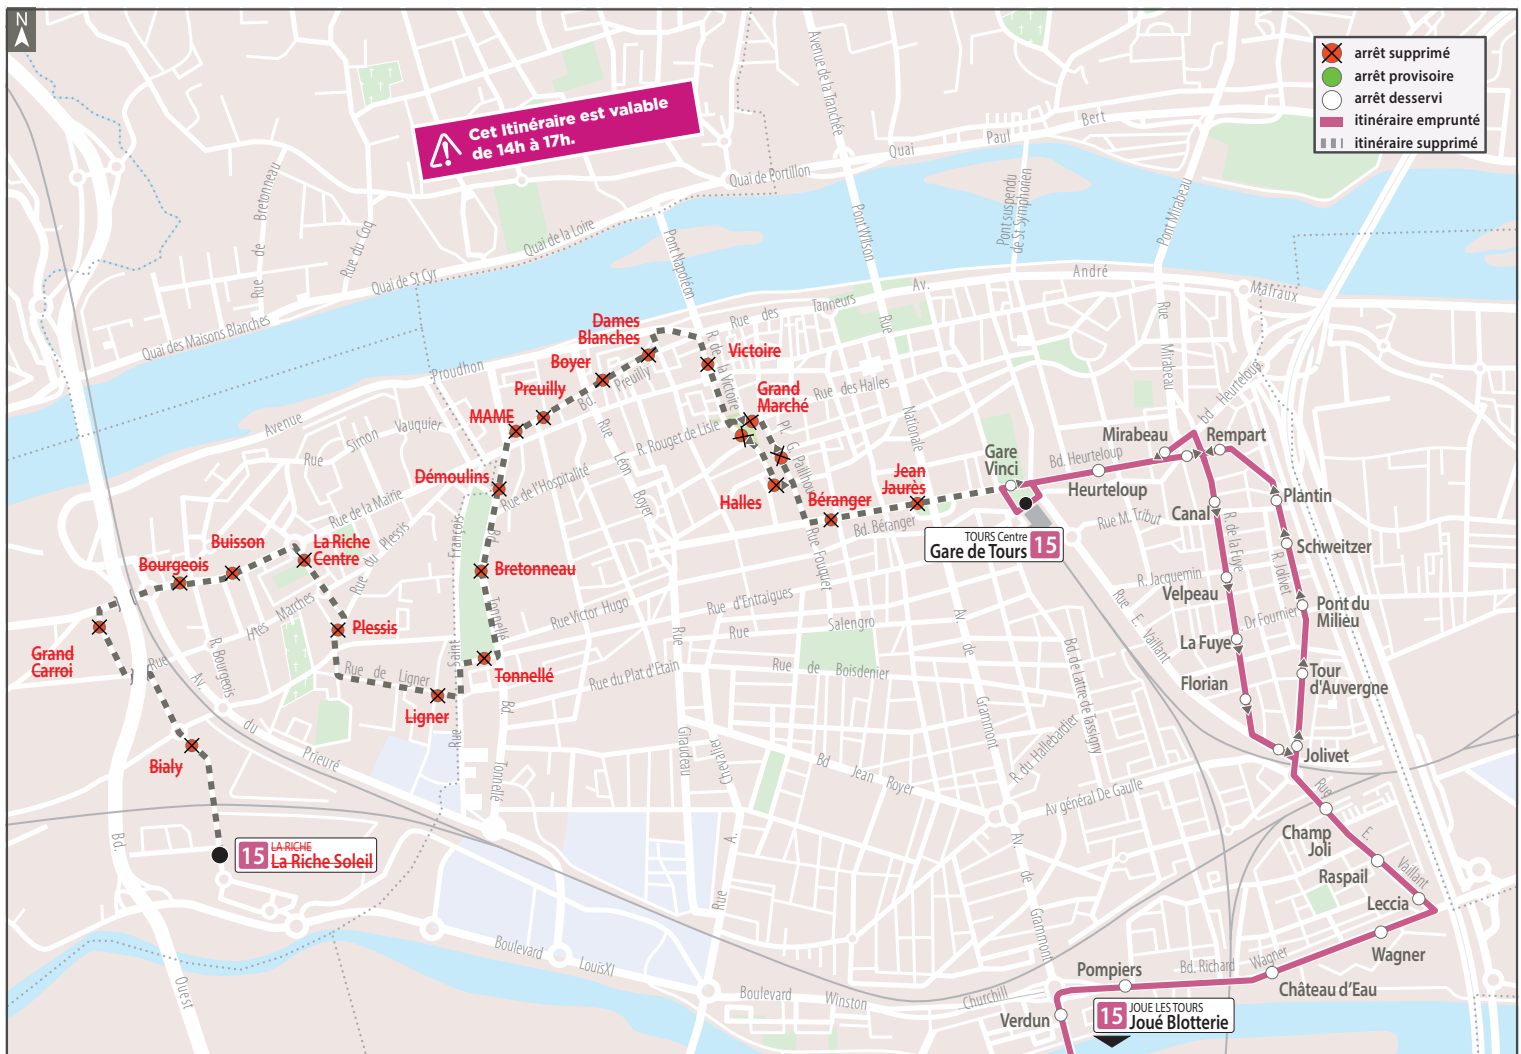

Dimanche 13 octobre 2019

15

ligne perturbée dans le centre-ville de Tours et à La Riche

Les bus sont limités **de 14h à 17h** à l'arrêt **Gare de Tours**.

Le secteur entre La Riche Soleil et Gare de Tours n'est pas desservi.