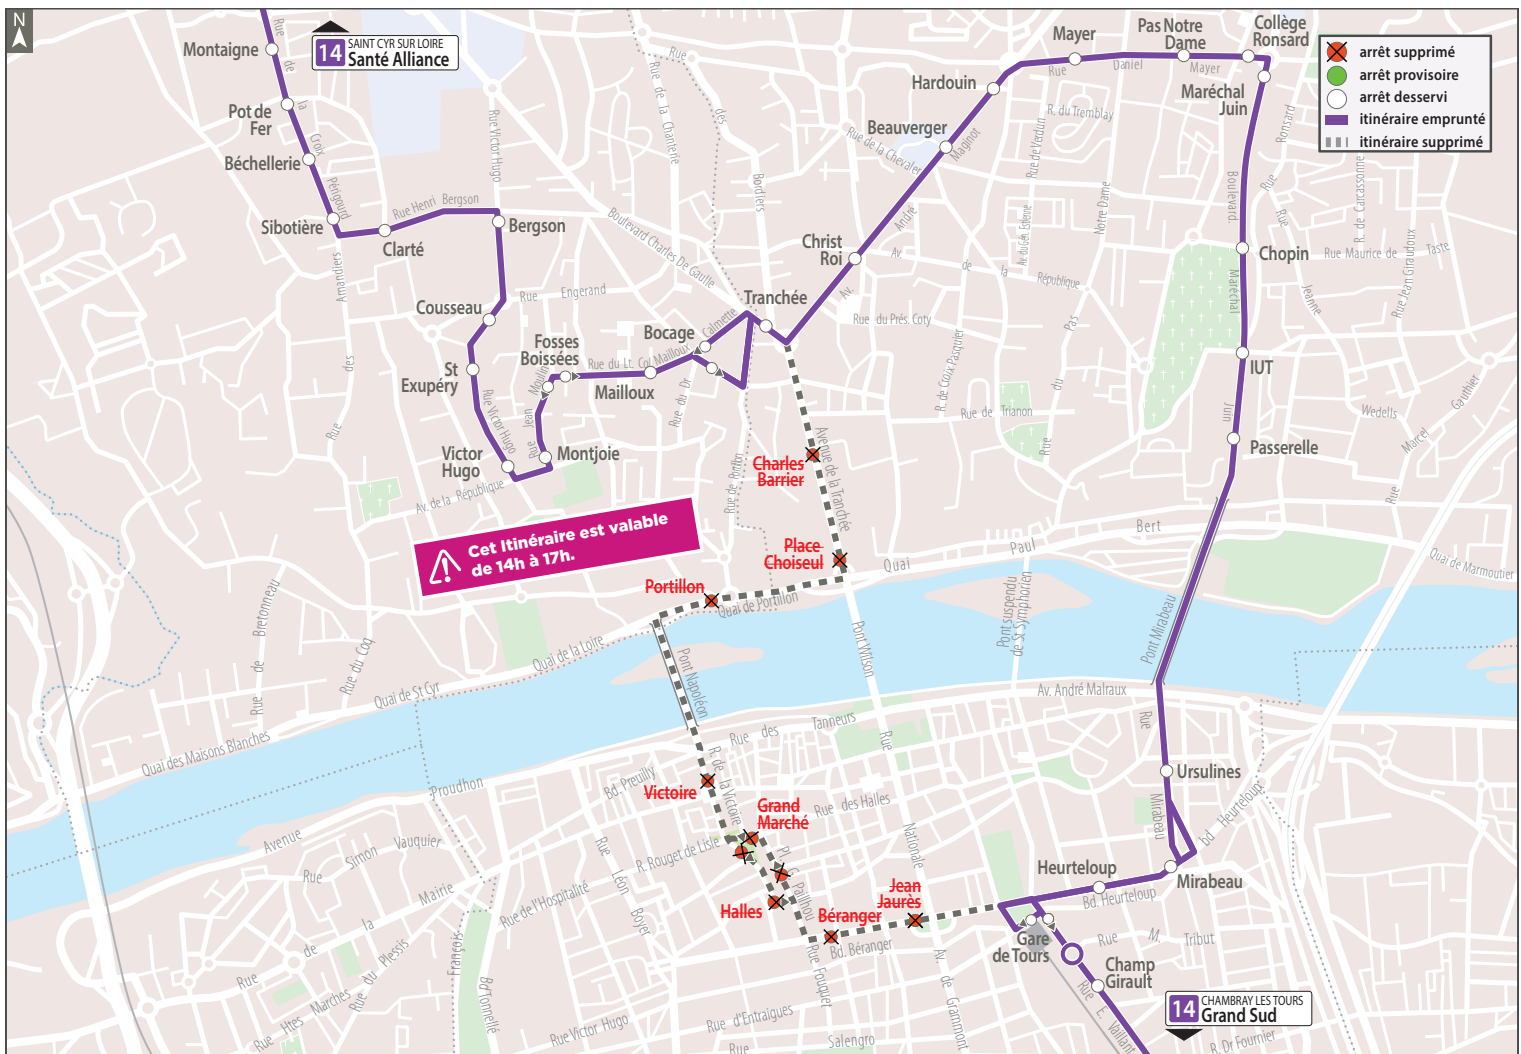

Destination :	Petite Arche									
Ligne :	12	12	12	12	12	12	12	12	12	12
PORTE DE LOIRE.....	11:30	12:30	13:30	14:30	15:30	16:30	17:30	18:30	19:30	20:30
QUAI MALRAUX.....	11:32	12:32	13:32	14:33	15:33	16:33	17:33	18:32	19:32	20:32
PLACE ROUSSEAU.....	11:35	12:35	13:35	18:35	19:35	20:35
MONSOUDUN.....	11:39	12:39	13:39	18:39	19:39	20:39
PASSERELLE.....	14:37	15:37	16:37	17:37
CHAMBRERIE.....	11:45	12:45	13:45	14:47	15:47	16:47	17:47	18:45	19:45	20:44
PETITE ARCHE.....	11:49	12:49	13:49	14:51	15:51	16:51	17:51	18:49	19:49	20:48

Dimanche 13 octobre 2019

14

ligne perturbée dans le centre-ville de Tours

Les bus sont déviés **de 14h à 17h** entre les arrêts **Gare de Tours et Tranchée**.

Les bus empruntent le bd Heurteloup, la rue Mirabeau, le pont Mirabeau, le bd Maréchal Juin, la rue Mayer et l'av Maginot.