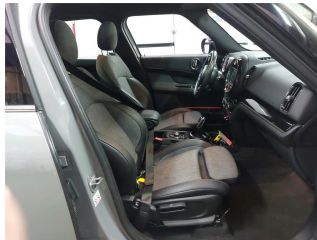

MINI MI COUNTRY

MINI Cooper ALL4 Countryman 1 Edition Longstone

Essence, 26931 km, 12/2019

Informations générales

Châssis	WMWYW510703L73299
Immatriculation	FM-107-RM
Date 1ère Immat	27/12/2019
Type de boîte	Automatique
Nombre de vitesses	0
Couleur extérieure	Moonwalk Grey metallise
Couleur intérieure	Sellerie tissu/simili cuirBlack Pearl C carbon Bla
Carrosserie	4X4
Energie	Essence
Genre	VP
Puissance (CV)	7
Puissance (CH)	100
Cylindrée (cc)	1499
Nombre de portes	5
Nombre de places	5
Emission CO2 (g CO ² /km)	135
Type TVA	TVA Récupérable
Parc stockage	Le Meux (WALON) (60)
Tarif VN (options incluses)	39 744,29 € TTC

Options

Radars de stationnement avant et arriere PDC	Climatisation automatique bi-zone
Commande électrique du volet de coffre	Tapis de sol en velours
Accoudoir central avant	Boîte de vitesses automatique
Sièges Advanced pour conducteur et passager avant	Norme antipollution
Volant Sport gainé cuir	Rétroviseurs extérieurs rabattables électriquemen
Kit rangement	Pneumatiques RSC permettant le roulage a plat
Kit éclairage	Toit ouvrant panoramique en verre
Ciel de pavillon anthracite	Siège passager réglable en hauteur
Toit et coques de rétroviseurs noirs	Surfaces intérieures Piano Black
Caméra de recul	Système de manoeuvres automatiques "Park Assist"
MINI Connected	Projecteurs antibrouillard a LED
Drive Assist	Information Trafic en Temps Reel RTTI
Contenance du réservoir de carburant supérieure	Projecteurs Full LED directionnels
Banquette arrière coulissante 60/40 et rabattable	Fonctions "Ma MINI à distance"
Autoradio MINI Visual Boost	Systeme de navigation MINI
Couleur : Moonwalk Grey metallise	Capitonnage : Sellerie tissu/simili cuirBlack Pearl C arbon Bla
Apple CarPlay (durée illimitée)	Jantes 18" Black Pin Spoke Run Flat
Avantage client Edition Spéciale MINI	Connectivité avancée sans fil avec recharge par i
Services ConnectedDrive (Apps véhicule 3 ans)	Pack Connected Navigation
*Edition Longstone	