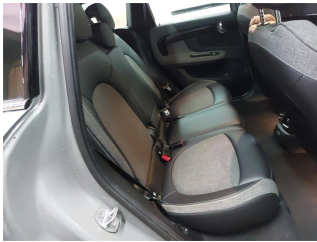

MINI MI COUNTRY

MINI Cooper ALL4 Countryman 1 Edition Longstone

Essence, 26931 km, 12/2019

Informations générales

Châssis	WMWYW510703L73299
Immatriculation	FM-107-RM
Date 1ère Immat	27/12/2019
Type de boîte	Automatique
Nombre de vitesses	0
Couleur extérieure	Moonwalk Grey metallise
Couleur intérieure	Sellerie tissu/simili cuirBlack Pearl C carbon Bla
Carrosserie	4X4
Energie	Essence
Genre	VP
Puissance (CV)	7
Puissance (CH)	100
Cylindrée (cc)	1499
Nombre de portes	5
Nombre de places	5
Emission CO2 (g CO ² /km)	135
Type TVA	TVA Récupérable
Parc stockage	Le Meux (WALON) (60)
Tarif VN (options incluses)	39 744,29 € TTC

Options

Radars de stationnement avant et arriere PDC	Climatisation automatique bi-zone
Commande électrique du volet de coffre	Tapis de sol en velours
Accoudoir central avant	Boîte de vitesses automatique
Sièges Advanced pour conducteur et passager avant	Norme antipollution
Volant Sport gainé cuir	Rétroviseurs extérieurs rabattables électriquemen
Kit rangement	Pneumatiques RSC permettant le roulage a plat
Kit éclairage	Toit ouvrant panoramique en verre
Ciel de pavillon anthracite	Siège passager réglable en hauteur
Toit et coques de rétroviseurs noirs	Surfaces intérieures Piano Black
Caméra de recul	Système de manoeuvres automatiques "Park Assist"
MINI Connected	Projecteurs antibrouillard a LED
Drive Assist	Information Trafic en Temps Reel RTTI
Contenance du réservoir de carburant supérieure	Projecteurs Full LED directionnels
Banquette arrière coulissante 60/40 et rabattable	Fonctions "Ma MINI à distance"
Autoradio MINI Visual Boost	Systeme de navigation MINI
Couleur : Moonwalk Grey metallise	Capitonnage : Sellerie tissu/simili cuirBlack Pearl C arbon Bla
Apple CarPlay (durée illimitée)	Jantes 18" Black Pin Spoke Run Flat
Avantage client Edition Spéciale MINI	Connectivité avancée sans fil avec recharge par i
Services ConnectedDrive (Apps véhicule 3 ans)	Pack Connected Navigation
*Edition Longstone	