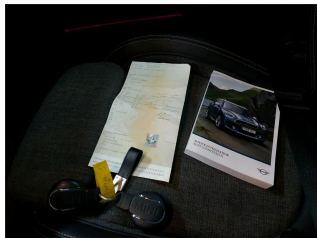

MINI MI COUNTRY

MINI Cooper ALL4 Countryman 1 Edition Longstone

Essence, 26931 km, 12/2019

Informations générales

Châssis	WMWYW510703L73299
Immatriculation	FM-107-RM
Date 1ère Immat	27/12/2019
Type de boîte	Automatique
Nombre de vitesses	0
Couleur extérieure	Moonwalk Grey metallise
Couleur intérieure	Sellerie tissu/simili cuirBlack Pearl C carbon Bla
Carrosserie	4X4
Energie	Essence
Genre	VP
Puissance (CV)	7
Puissance (CH)	100
Cylindrée (cc)	1499
Nombre de portes	5
Nombre de places	5
Emission CO2 (g CO ² /km)	135
Type TVA	TVA Récupérable
Parc stockage	Le Meux (WALON) (60)
Tarif VN (options incluses)	39 744,29 € TTC

Options

Radars de stationnement avant et arriere PDC	Climatisation automatique bi-zone
Commande électrique du volet de coffre	Tapis de sol en velours
Accoudoir central avant	Boîte de vitesses automatique
Sièges Advanced pour conducteur et passager avant	Norme antipollution
Volant Sport gainé cuir	Rétroviseurs extérieurs rabattables électriquemen
Kit rangement	Pneumatiques RSC permettant le roulage a plat
Kit éclairage	Toit ouvrant panoramique en verre
Ciel de pavillon anthracite	Siège passager réglable en hauteur
Toit et coques de rétroviseurs noirs	Surfaces intérieures Piano Black
Caméra de recul	Système de manoeuvres automatiques "Park Assist"
MINI Connected	Projecteurs antibrouillard a LED
Drive Assist	Information Trafic en Temps Reel RTTI
Contenance du réservoir de carburant supérieure	Projecteurs Full LED directionnels
Banquette arrière coulissante 60/40 et rabattable	Fonctions "Ma MINI à distance"
Autoradio MINI Visual Boost	Systeme de navigation MINI
Couleur : Moonwalk Grey metallise	Capitonnage : Sellerie tissu/simili cuirBlack Pearl C arbon Bla
Apple CarPlay (durée illimitée)	Jantes 18" Black Pin Spoke Run Flat
Avantage client Edition Spéciale MINI	Connectivité avancée sans fil avec recharge par i
Services ConnectedDrive (Apps véhicule 3 ans)	Pack Connected Navigation
*Edition Longstone	