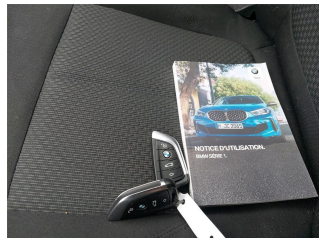

BMW SERIE 01

116d 116 ch Business

Diesel, 38369 km, 12/2019

Informations générales

Châssis	WBA7M710407F45040
Immatriculation	FM-658-JL
Date 1ère Immat	16/12/2019
Type de boîte	Manuelle
Nombre de vitesses	0
Couleur extérieure	Saphir schwarz metallic
Couleur intérieure	
Carrosserie	Berline
Energie	Diesel
Genre	VP
Puissance (CV)	6
Puissance (CH)	85
Cylindrée (cc)	1496
Nombre de portes	5
Nombre de places	5
Emission CO2 (g CO ² /km)	98
Type TVA	TVA Récupérable
Parc stockage	Le Meux (WALON) (60)
Tarif VN (options incluses)	31 168,62 € TTC

Options

Omission sigle	Retroviseur interieur anti-eblouissement
Ciel de pavillon couleur anthracite	Retroviseurs extérieurs rabattables électriquement
Kit rangement	Siège passager réglable en hauteur
Regulateur de vitesse dynamique	Couleur : Saphirschwarz métallique
Ecrous antivol de roues	Aluminium Line satiné BMW Individual
Edition Business	Kit de mobilité BMW
Projecteurs avant Full LED	Contenance du réservoir de carburant supérieure
Equipements Finition	Capitonnage :
Avantage Client Business Design	Park Assist
Pack Connected Plus	BMW Live Cockpit Navigation Plus
Jantes alliage 17" style 548 bicolores	