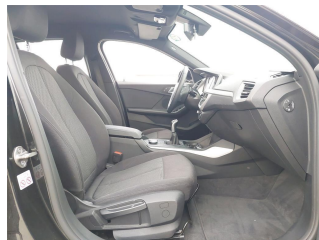

BMW SERIE 01

116d 116 ch Business

Diesel, 38369 km, 12/2019

Informations générales

Châssis	WBA7M710407F45040
Immatriculation	FM-658-JL
Date 1ère Immat	16/12/2019
Type de boîte	Manuelle
Nombre de vitesses	0
Couleur extérieure	Saphir schwarz metallic
Couleur intérieure	
Carrosserie	Berline
Energie	Diesel
Genre	VP
Puissance (CV)	6
Puissance (CH)	85
Cylindrée (cc)	1496
Nombre de portes	5
Nombre de places	5
Emission CO2 (g CO ² /km)	98
Type TVA	TVA Récupérable
Parc stockage	Le Meux (WALON) (60)
Tarif VN (options incluses)	31 168,62 € TTC

Options

Omission sigle	Retroviseur interieur anti-eblouissement
Ciel de pavillon couleur anthracite	Retroviseurs extérieurs rabattables électriquement
Kit rangement	Siège passager réglable en hauteur
Regulateur de vitesse dynamique	Couleur : Saphirschwarz métallique
Ecrous antivol de roues	Aluminium Line satiné BMW Individual
Edition Business	Kit de mobilité BMW
Projecteurs avant Full LED	Contenance du réservoir de carburant supérieure
Equipements Finition	Capitonnage :
Avantage Client Business Design	Park Assist
Pack Connected Plus	BMW Live Cockpit Navigation Plus
Jantes alliage 17" style 548 bicolores	