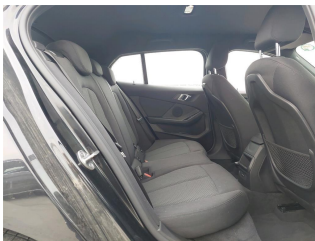

BMW SERIE 01

116d 116 ch Business

Diesel, 38369 km, 12/2019

Informations générales

Châssis	WBA7M710407F45040
Immatriculation	FM-658-JL
Date 1ère Immat	16/12/2019
Type de boîte	Manuelle
Nombre de vitesses	0
Couleur extérieure	Saphir schwarz metallic
Couleur intérieure	
Carrosserie	Berline
Energie	Diesel
Genre	VP
Puissance (CV)	6
Puissance (CH)	85
Cylindrée (cc)	1496
Nombre de portes	5
Nombre de places	5
Emission CO2 (g CO ² /km)	98
Type TVA	TVA Récupérable
Parc stockage	Le Meux (WALON) (60)
Tarif VN (options incluses)	31 168,62 € TTC

Options

Omission sigle	Retroviseur interieur anti-eblouissement
Ciel de pavillon couleur anthracite	Retroviseurs extérieurs rabattables électriquement
Kit rangement	Siège passager réglable en hauteur
Regulateur de vitesse dynamique	Couleur : Saphirschwarz métallique
Ecrous antivol de roues	Aluminium Line satiné BMW Individual
Edition Business	Kit de mobilité BMW
Projecteurs avant Full LED	Contenance du réservoir de carburant supérieure
Equipements Finition	Capitonnage :
Avantage Client Business Design	Park Assist
Pack Connected Plus	BMW Live Cockpit Navigation Plus
Jantes alliage 17" style 548 bicolores	