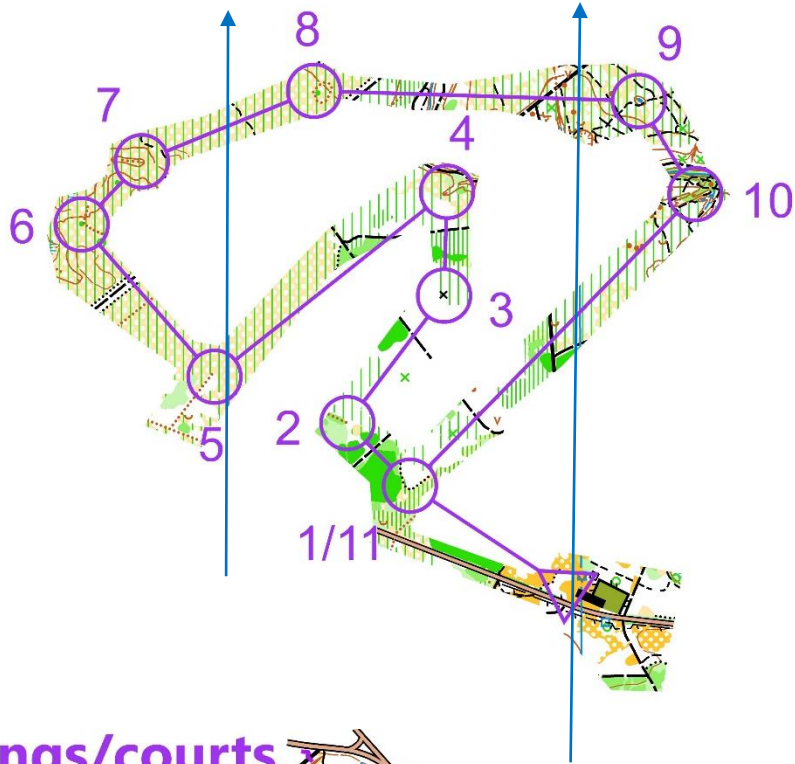

Total 2 boucles : 7 km (3 + 4)

1/10 000
Boussole

Choix longs/courts