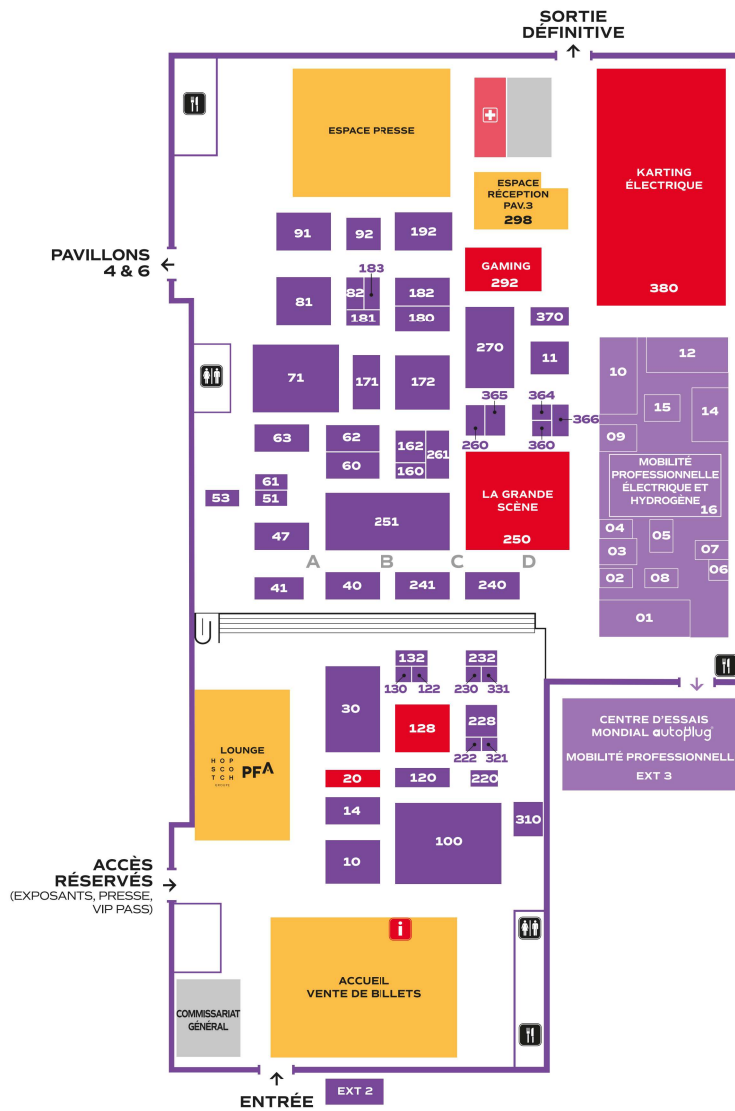

EXPOSANTS

POINT INFO & PRISE DE RDV ESSAIS	1	FRISON SCOOTER	14	CENTRE D'ESSAIS MONDIAL AUTOPLUG	
KARTING ÉLECTRIQUE	380	GARAC	47	MOBIITÉ PROFESSIONNELLE	EXT 3
BOUTIQUE DU MONDIAL	128	GENDARMERIE	30		
LA GRANDE SCÈNE	250	GRK MEDIA	120		
NFT MONDIAL		HYDROMOTORS	181		
ARTEGALORE	20	IR DRONE	232	MOBIITÉ PROFESSIONNELLE ÉLECTRIQUE ET HYDROGÈNE	
ESPACE RÉCEPTION PAV.3	298	KILOW-LA BAGNOLE	41		
POSTE DE SECOURS	298	LA COLLECTIVE DU BIOETHANOL	71		
ACTIVE SIMULATOR	EXT 2	LE PARISIEN	220		
AGORIZE	310	LEGO	10	BANQUE DES TERRITOIRES	16
ARKAMYS	53	LORMAUTO	62	CITROËN	3
ARMOR ALL	230	MOBILIANS	100	CLEM'	16
AUTO VISION	180	NBS	130	DFSK	9
AUTOCONCEPT	360	NETFLIX	270	ECCITY	16
AUTOSPHERE	251	NNG	331	ENGIE SOLUTION	6
BIOMOTORS	71	OPTICAR	183	FORD PRO	10
BNP PARIBAS	172	PAD'GL	321	HRS	8
CAMPUS DES METIERS ET DES QUALIFICATIONS	260	PARIS INTERCEPTOR	162	HYPE	16
CAPGEMINI	91	PLAST-MET	261	HYVIA	1
CARADISIAC	182	PROLOGIUM	365	MAXUS	15
CREAPOLE	51	PROOVSTATION	240	MOB-HON	7
DISTINXION	81	THE ORIGINALS		MOVIVOLT	16
DREAM ENERGY	92	RENAULT	370	MUSES	12
EKO ENERGETYKA	171	REV MOBILITIES	82	NEO T	16
ESCRA	61	ROULEZPASCHER.COM	71	PLASTIC OMNIUM	5
ESTACA	63	SCENTYYS	122	PEUGEOT	3
ETX STUDIO	366	SILLA INDUSTRIES	192	RENAULT TRUCKS	14
EXPLEO	160	STRATE DESIGN	60	STATIONS-E	16
FORD MUSTANG	11	SYMBIOSIS	364	SYMBIO	2
FORMULE 1		THRUSTMASTER (GAMING)	292		
MERCHANDISING	132	VULCANET	228		
FRED AUTO SPORT	40	WARNER BROS	241		
		WARONSKI	222