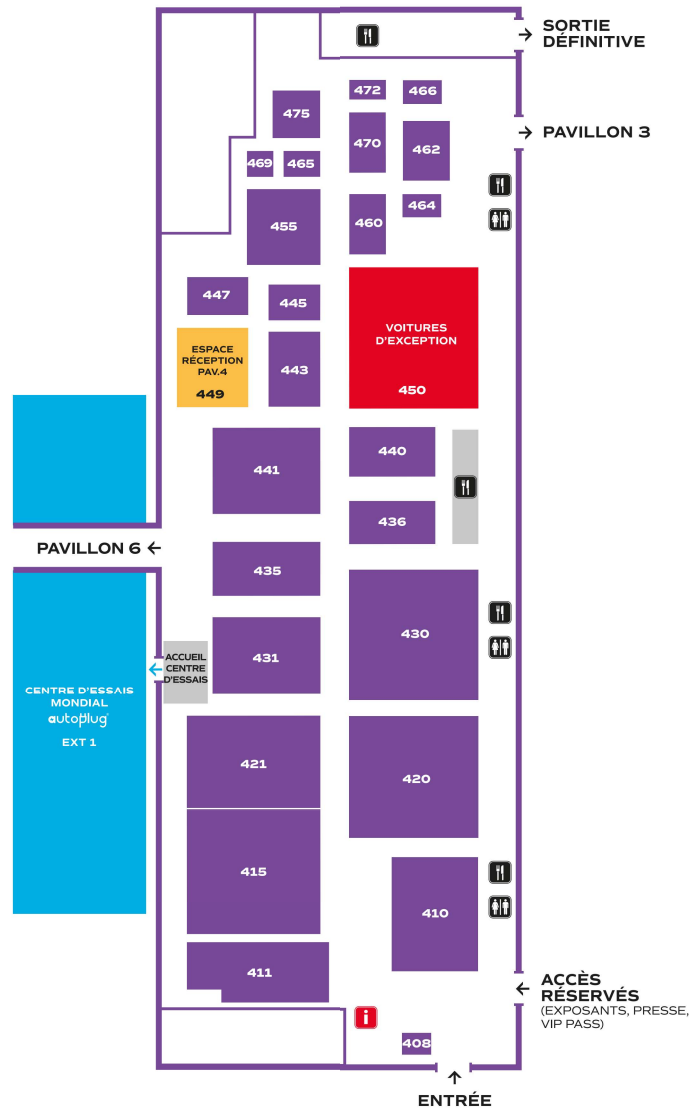

EXPOSANTS

POINT INFO & PRISE DE RDV ESSAIS	i	CREDIT AGRICOLE	441	LEAPMOTOR	440
CENTRE D'ESSAIS MONDIAL AUTOPLUG	EXT 1	CARESOF	466	MACIF	462
VOITURES D'EXCEPTION	450	COSMOBILIS	431	MEHARI EVASION	464
ESPACE RECEPTION PAV.4	449	COYOTE	472	PEUGEOT	415
ABB	475	DS	421	RMC DECOUVERTE	445
ACAPS	443	ELECTRIC BOX	436	SERES	440
AIXAM MEGA	435	ENGIE	465	SILENCE	440
AMERICAN CAR CITY	447	ENGIE SOLUTIONS	469	VALEO	410
AVERE	455	HOPIUM	420	WEST FOREVER	470
BYD	430	IMAGINE	408	XEV	460
		JEEP	411		

EXPOSANTS

POINT INFO & PRISE DE RDV ESSAIS

- ALPINE
- BABIECA
- CITY TRANSFORMER
- DACIA
- EDF

- 620 E-GO MOBILE
- 650 EON MOTORS
- 619 MICROLINO
- 613 MOBILIZE
- 610 NAMX
- 613 ORA
- 613 RENAULT

- 624 SPORT AUTO EXPERIENCE
- 617 VILBREQVIN
- 615 VINFAST
- 611 WEY
- 648
- 631
- 630
- 641
- 603