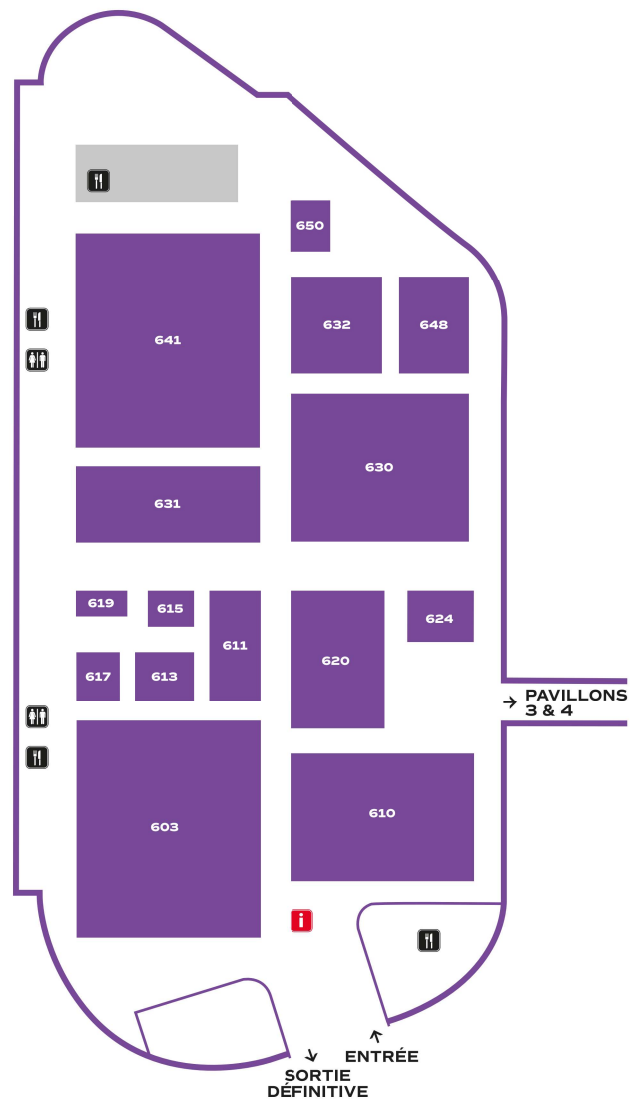

EXPOSANTS

POINT INFO & PRISE DE RDV ESSAIS	i	CREDIT AGRICOLE	441	LEAPMOTOR	440
CENTRE D'ESSAIS MONDIAL AUTOPLUG	EXT 1	CARESOF	466	MACIF	462
VOITURES D'EXCEPTION	450	COSMOBILIS	431	MEHARI EVASION	464
ESPACE RECEPTION PAV.4	449	COYOTE	472	PEUGEOT	415
ABB	475	DS	421	RMC DECOUVERTE	445
ACAPS	443	ELECTRIC BOX	436	SERES	440
AIXAM MEGA	435	ENGIE	465	SILENCE	440
AMERICAN CAR CITY	447	ENGIE SOLUTIONS	469	VALEO	410
AVERE	455	HOPIUM	420	WEST FOREVER	470
BYD	430	IMAGINE	408	XEV	460
		JEEP	411		

EXPOSANTS

POINT INFO & PRISE DE RDV ESSAIS

- ALPINE
- BABIECA
- CITY TRANSFORMER
- DACIA
- EDF

- 620 E-GO MOBILE
- 650 EON MOTORS
- 619 MICROLINO
- 613 MOBILIZE
- 610 NAMX
- 613 ORA
- 613 RENAULT

- 624 SPORT AUTO EXPERIENCE
- 617 VILBREQVIN
- 615 VINFAST
- 611 WEY
- 648
- 631
- 630
- 641
- 603