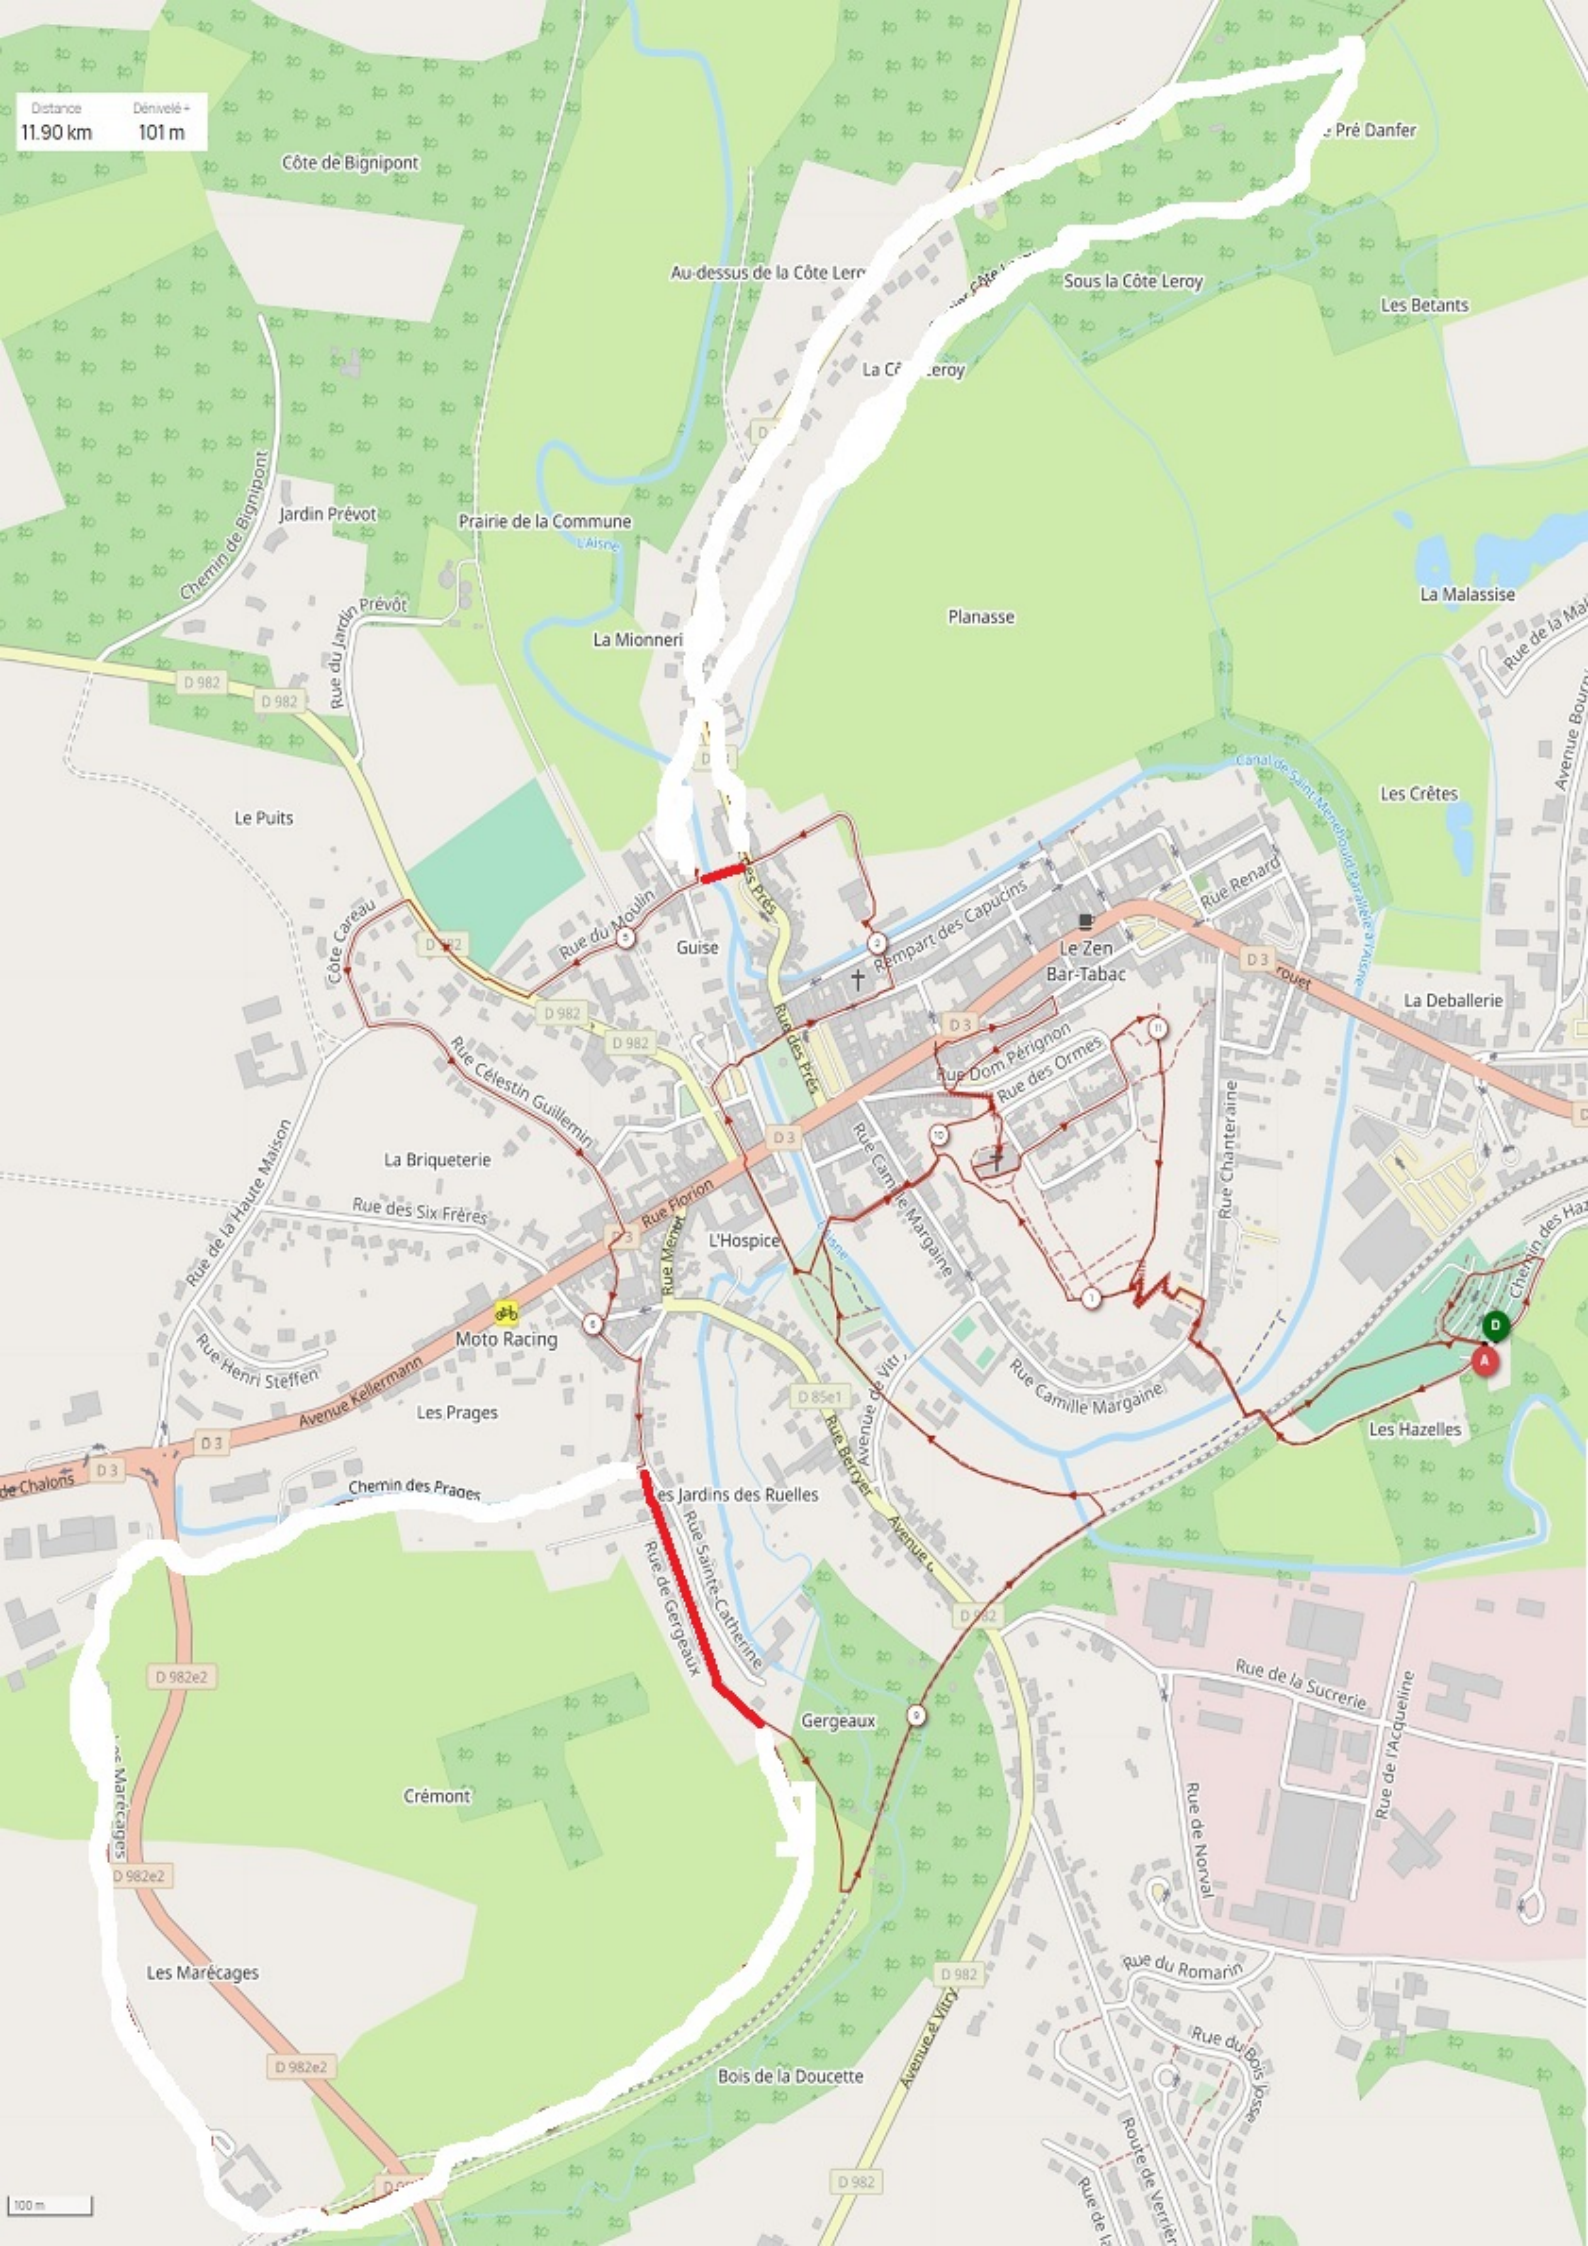

Distance 11.90 km
Dénivelé 101 m

Côte de Bignipont

Au-dessus de la Côte Lerr

Sous la Côte Leroy

Pré Danfer

Les Betants

Jardin Prévôt

Prairie de la Commune

La Mionneri

Planasse

La Malassise

Le Puits

Les Crêtes

Guise

Le Zen Bar-Tabac

La Deballerie

La Briqueterie

L'Hospice

Les Hazelles

Les Prages

Les Jardins des Ruelles

Crémont

Gergeaux

Les Marécages

Bois de la Doucette

100 m