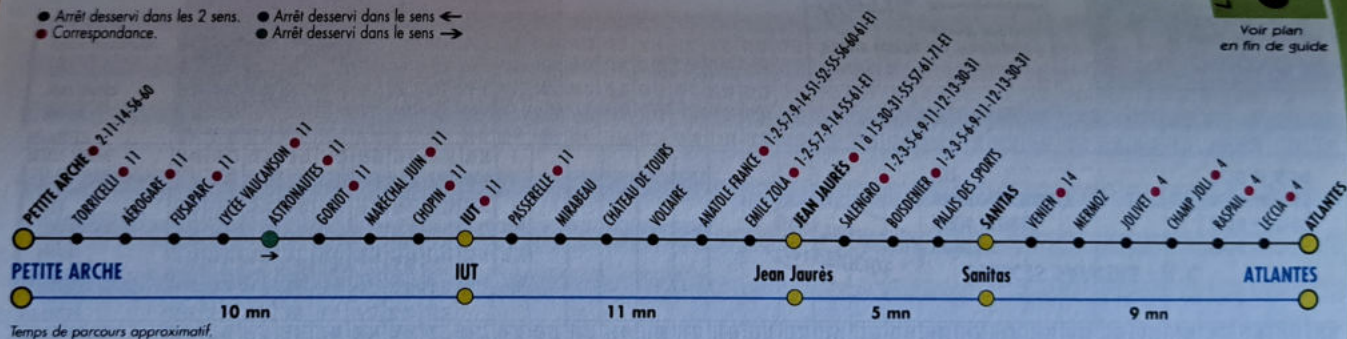

CHRONO FIL
Vos horaires
sur mesure.
Renseignements
02 47 66 70 70

PETITE ARCHE

ATLANTES

Ligne **8**

- Arrêt desservi dans les 2 sens.
- Arrêt desservi dans le sens ←
- Correspondance.
- Arrêt desservi dans le sens →