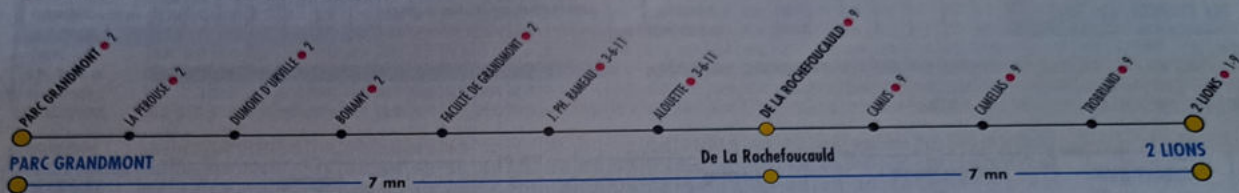

PARC GRANDMONT

2 LIONS

Ligne **E2**

- Arrêt desservi dans les 2 sens.
- Arrêt desservi dans le sens ←
- Correspondance.
- Arrêt desservi dans le sens →

Temps de parcours approximatif.

Du Lundi au Vendredi période universitaire

La ligne E2 ne circule pas pendant les vacances universitaires.

PARC DE GRANDMONT	07:35	08:05	08:35					
Faculté de Grandmont	07:39	08:09	08:39					
J. Ph. Rameau	07:40	08:10	08:40					
De La Rochefoucauld	07:42	08:12	08:42					
2 LIONS	07:49	08:19	08:49					

Recevez **GRATUITEMENT**
Votre carte de transport
chez vous...
Renseignements
page 14.

CHRONO FIL
Vos horaires
sur mesure.
Renseignements
02 47 66 70 70

SENS 2 : THIERS

JEAN JAURES / HALLES

THIERS

SENS 1 : THIERS

HALLES / VELPEAU

THIERS

Ligne **4**

- Arrêt desservi dans les 2 sens.
- Arrêt desservi dans le sens ←
- Correspondance.
- Arrêt desservi dans le sens →