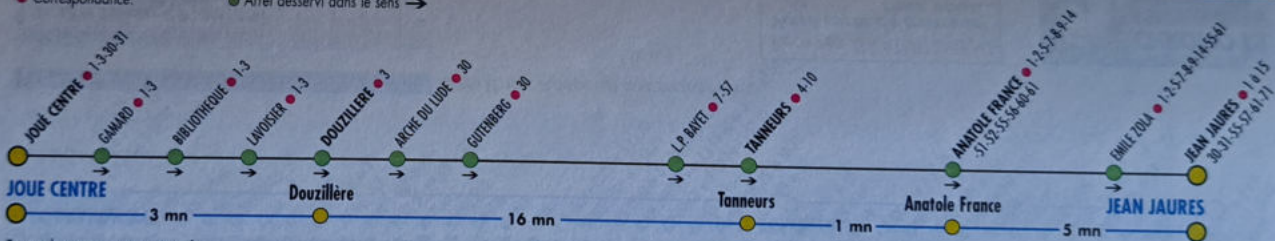

Recevez GRATUITEMENT
 Votre carte de transport
 chez vous...
ECLAIR
 Renseignements page 14.

Parking Relais LAC

JOUE CENTRE

JEAN JAURES

Ligne **E1**

- Arrêt desservi dans les 2 sens.
- Arrêt desservi dans le sens ←
- Correspondance.
- Arrêt desservi dans le sens →