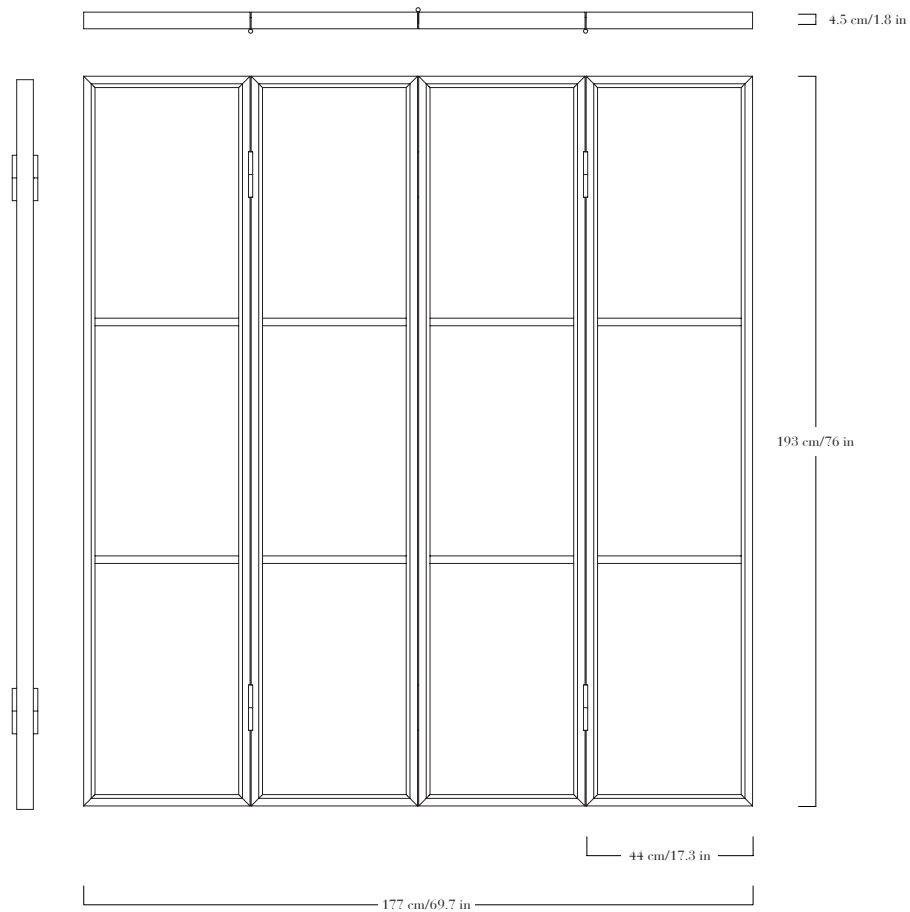

Paravent en bois laqué et monotypes créés par l'artiste Clara Champsaur. Pièces signées.

FINITIONS

Monotypes et bois laqué

DIMENSIONS

Hauteur 193 cm, largeur 177 cm (ouvert)
— 44 cm (fermé), profondeur 4,5 cm.

—

Folding screen in lacquered wood and monotypes created by the artist Clara Champsaur. Each piece is signed.

FINITIONS

Monotypes and lacquered wood

DIMENSIONS

*Height 193 cm/76 in, width 177 cm/69.7 in (open)
— 44 cm / 17.3 in (closed), depth 4,5 cm/1.8 in.*