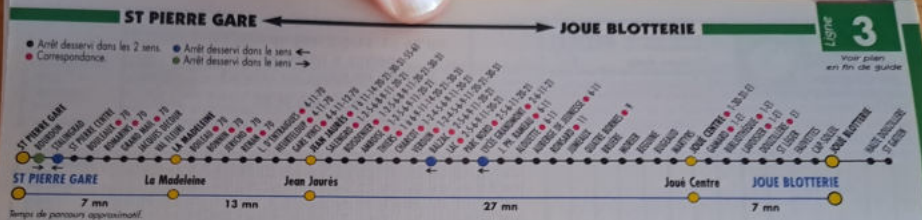

Du Lundi au Vendredi

Du Lundi au Vendredi

JOUE BLOTTERIE	19:47	20:02	20:20																															
Joué centre	19:53	20:08	20:26																															
J.P. Rameau	20:06	20:21	20:39																															
Thiers	20:12	20:27	20:45																															
Jean Jaurès	20:17	20:32	20:50																															
Loiseau d'Entraigues	20:21	20:36	20:54																															
ST PIERRE GARE	20:32	20:47	/																															

Recevez GRATUITEMENT
Vos coupons mensuels
chez vous...
En remplissant la
demande page 7.

CHRONO FIL
Vos horaires
sur mesure,
En remplissant la
demande page 10.