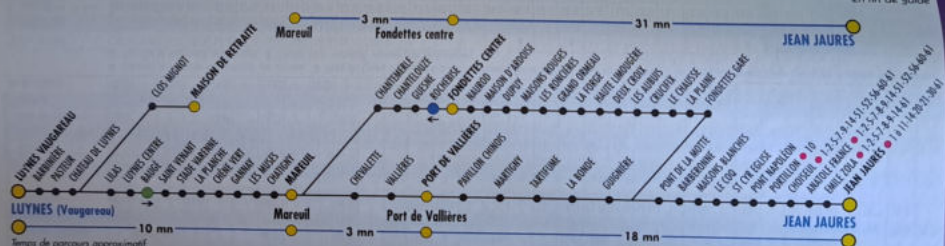

ANATOLE FRANCE

Vacances Scolaires du Lundi au Vendredi

METTRAY

Ligne **52**

Recevez GRATUITEMENT
Vos coupons mensuels
chez vous...
En remplissant la
demande page 7.

CHRONO FIL
Vos horaires
sur mesure,
En remplissant
la demande page 10.

JEAN JAURES

FONDETTES

LUYNES (Vaugereau)

Ligne **55**

Voir plan en fin de guide

Recevez GRATUITEMENT
Vos coupons mensuels
chez vous...
En remplissant la
demande page 7.

CHRONO FIL
Vos horaires
sur mesure,
En remplissant
la demande page 10.