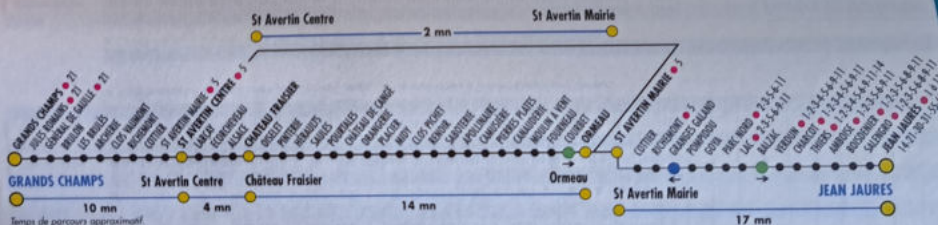

PETITE ARCHE

ST PAUL

Vacances Scolaires du Lundi au Vendredi

Recevez GRATUITEMENT
Vos coupons mensuels
chez vous...

En remplissant la demande page 7.

CHRONO FIL
Vos horaires
sur mesure,
En remplissant la demande page 10.

ORMEAU / GRANDS CHAMPS

ST AVERTIN CENTRE

(Jean Jaures)

Recevez GRATUITEMENT
Vos coupons mensuels
chez vous...

En remplissant la demande page 7.

CHRONO FIL
Vos horaires
sur mesure,
En remplissant la demande page 10.