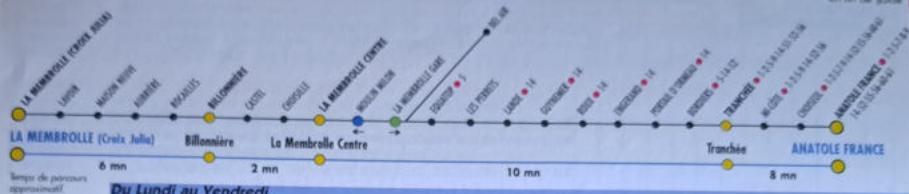

Temps de parcours
approximatif

Du Lundi au Vendredi

	A	B							
ANATOLE FRANCE	07:50	08:49	10:39	12:20	13:50	16:25	17:30	18:30	19:30
Tranchée	07:55	08:54	10:43	12:25	13:55	16:30	17:43	18:43	19:43
Equatop	08:02	09:00	10:49	12:31	14:02	16:38	17:51	18:51	19:50
La Membrolle centre	08:08	09:07	10:51	12:34	14:10	16:40	17:53	18:53	19:52
CROIX JULIA	08:12	09:11	11:00	12:43	14:19	16:49	18:02	19:02	20:01

				C	D	E				
CROIX JULIA	07:05	07:18	08:17	09:18	11:05	12:18	14:25	16:53	18:13	19:13
La Membrolle centre	07:13	07:26	08:27	09:28	11:14	12:28	14:35	17:03	18:17	19:17
Equatop	07:15	07:28	08:29	09:30	11:16	12:30	14:37	17:09	18:19	19:19
Tranchée	07:20	07:34	08:36	09:37	11:23	12:37	14:43	17:16	18:26	19:26
ANATOLE FRANCE	07:24	07:38	08:40	09:41	11:27	12:41	14:47	17:20	18:30	19:29

ANATOLE FRANCE

LA MEMBROLLE (Croix Julia)

Samedi

	A	B							
ANATOLE FRANCE	07:50	08:49	10:39	12:20	13:50	16:25	17:30	18:30	19:30
Tranchée	07:55	08:54	10:43	12:25	13:55	16:30	17:43	18:43	19:43
Equatop	08:02	09:00	10:49	12:31	14:02	16:38	17:51	18:51	19:50
La Membrolle centre	08:08	09:07	10:51	12:34	14:10	16:40	17:53	18:53	19:52
CROIX JULIA	08:12	09:11	11:00	12:43	14:19	16:49	18:02	19:02	20:01

				C	D	E				
CROIX JULIA	07:05	07:18	08:17	09:18	11:05	12:18	14:25	16:53	18:13	19:13
La Membrolle centre	07:13	07:26	08:27	09:28	11:14	12:28	14:35	17:03	18:17	19:17
Equatop	07:15	07:28	08:29	09:30	11:16	12:30	14:37	17:09	18:19	19:19
Tranchée	07:20	07:34	08:36	09:37	11:23	12:37	14:43	17:16	18:26	19:26
ANATOLE FRANCE	07:24	07:38	08:40	09:41	11:27	12:41	14:47	17:20	18:30	19:29

Vacances Scolaires du Lundi au Vendredi

	A	B							
ANATOLE FRANCE	07:50	08:49	10:39	12:20	13:50	16:25	17:30	18:30	19:30
Tranchée	07:54	08:53	10:43	12:24	13:54	16:29	17:42	18:42	19:42
Equatop	08:01	08:59	10:49	12:31	14:02	16:37	17:50	18:50	19:49
La Membrolle centre	08:07	09:06	10:51	12:33	14:09	16:39	17:52	18:52	19:51
CROIX JULIA	08:11	09:10	11:00	12:42	14:18	16:48	18:01	19:01	20:00

				C	D	E				
CROIX JULIA	07:05	07:18	08:17	09:18	11:05	12:18	14:25	16:53	18:13	19:13
La Membrolle centre	07:13	07:26	08:27	09:28	11:14	12:28	14:35	17:03	18:17	19:17
Equatop	07:15	07:28	08:29	09:30	11:16	12:30	14:37	17:09	18:19	19:19
Tranchée	07:20	07:34	08:36	09:37	11:23	12:37	14:43	17:16	18:26	19:26
ANATOLE FRANCE	07:24	07:38	08:40	09:41	11:27	12:41	14:47	17:20	18:30	19:29

Recevez GRATUITEMENT
Vos coupons mensuels
chez vous...
En remplissant la
demande page 7.

CHRONO FIL
Vos horaires
SUR MESURE,
En remplissant
la demande page 10.