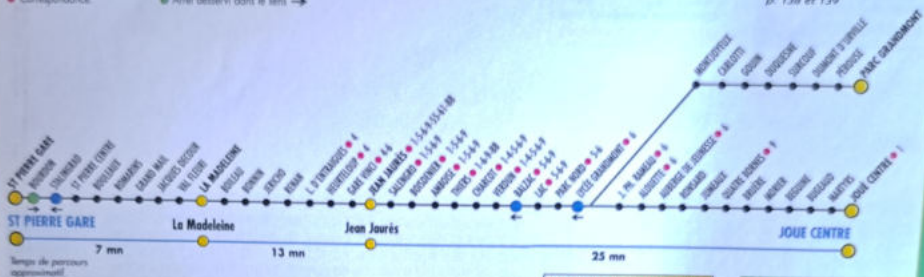

Voir plan
du dimanche
p. 138 et 139

Temps de parcours
approximatif

Recevez GRATUITEMENT
Vos coupons mensuels
chez vous...
ECLAIR
En remplissant la
demande page 7.

CHRONO FIL
Vos horaires
sur mesure,
En remplissant
la demande page 10.

Dimanches et fêtes

ST PIERRE GARE	09:10	10:55	12:45	13:30	13:55	14:23	14:50	15:19	15:47	16:15	16:43	17:11	17:47	18:12	18:47	19:06	19:42	/	20:05	/	/	20:48
Loiseau d'Entraigues	09:21	11:06	12:54	13:41	14:06	14:34	15:01	15:30	15:58	16:26	16:54	17:22	17:58	18:23	18:58	19:17	19:53	/	20:16	/	/	20:59
Jean Jaurès	09:26	11:31	13:01	13:47	14:12	14:40	15:07	15:36	16:04	16:32	17:00	17:28	18:04	18:29	19:04	19:23	19:59	20:20	20:22	20:35	20:40	21:05
Thiers	09:20	11:35	13:06	13:52	14:17	14:45	15:12	15:41	16:09	16:37	17:05	17:33	18:09	18:34	19:09	19:28	20:04	20:25	20:27	20:40	/	21:10
Parc Grandmont	09:40	11:25	13:14	14:02	14:27	14:55	15:22	15:51	16:19	16:47	17:15	17:43	18:19	18:44	19:19	19:38	20:14	/	20:37	/	/	/
J.P. Rameau	09:43	11:28	13:19	14:05	14:30	14:58	15:25	15:54	16:22	16:50	17:18	17:46	18:22	18:47	19:22	19:41	20:17	20:33	20:40	20:40	20:53	21:18
JOUE CENTRE	09:53	11:38	13:29	14:17	14:42	15:10	15:37	16:06	16:34	17:02	17:30	17:58	18:34	18:59	19:34	19:53	20:27	/	20:50	/	/	/

Recevez GRATUITEMENT
Vos coupons mensuels
chez vous...
ECLAIR
En remplissant la
demande page 7.