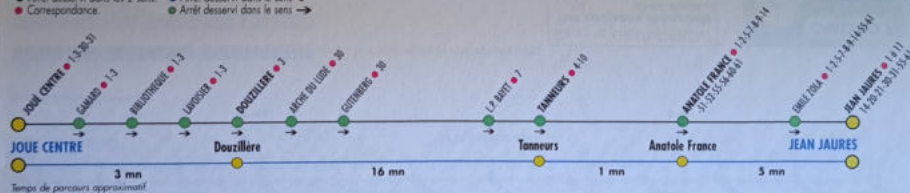

ST PIERRE GARE

Vacances Scolaires du Lundi au Vendredi

JOUE BLOTTERIE

Ligne

3

Recevez GRATUITEMENT
Vos coupons mensuels
chez vous...
ECLAIR
En remplissant la
demande page 7.

CHRONO FIL
Vos horaires
sur mesure.
En remplissant
la demande page 10.

JOUE CENTRE

JEAN JAURES

Ligne

E1

Du Lundi au Vendredi

Vacances Scolaires du Lundi au Vendredi

JOUE CENTRE	07:45																																		
Douzillère	07:48																																		
Tanneurs	08:04																																		
Anatole France	08:05																																		
JEAN JAURES	08:18																																		

Recevez GRATUITEMENT
Vos coupons mensuels
chez vous...
ECLAIR
En remplissant la
demande page 7.

JOUE CENTRE	07:45																																		
Douzillère	07:48																																		
Tanneurs	08:04																																		
Anatole France	08:05																																		
JEAN JAURES	08:18																																		

CHRONO FIL
Vos horaires
sur mesure.
En remplissant
la demande page 10.