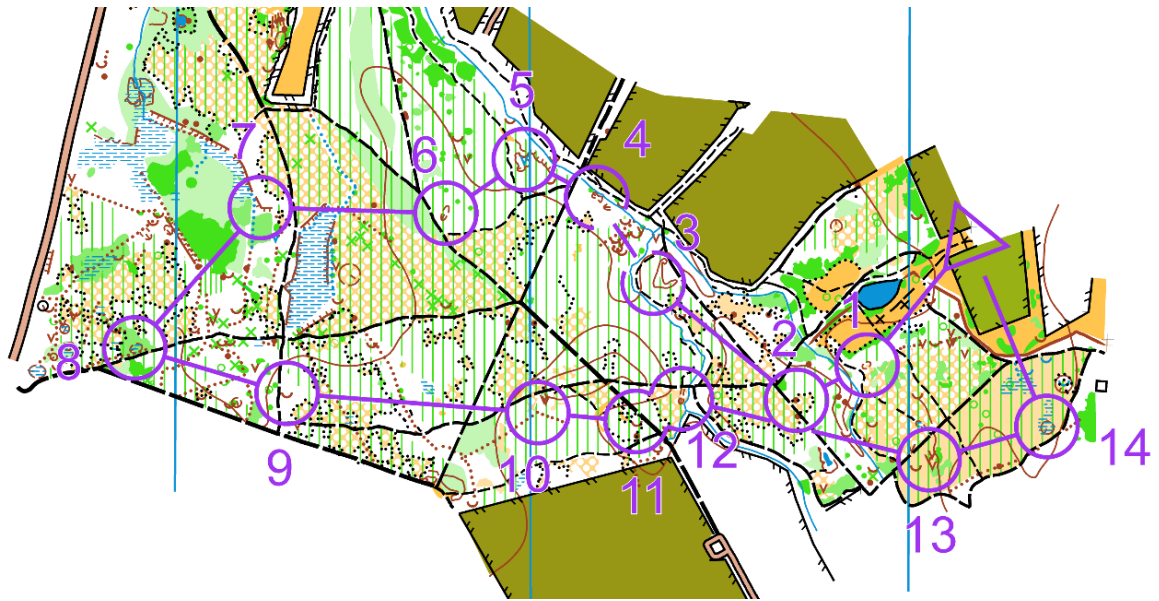

JAUNE – 1/10 000 – 2.8 km

JAUNE – 1/10 000 – 2.8 km