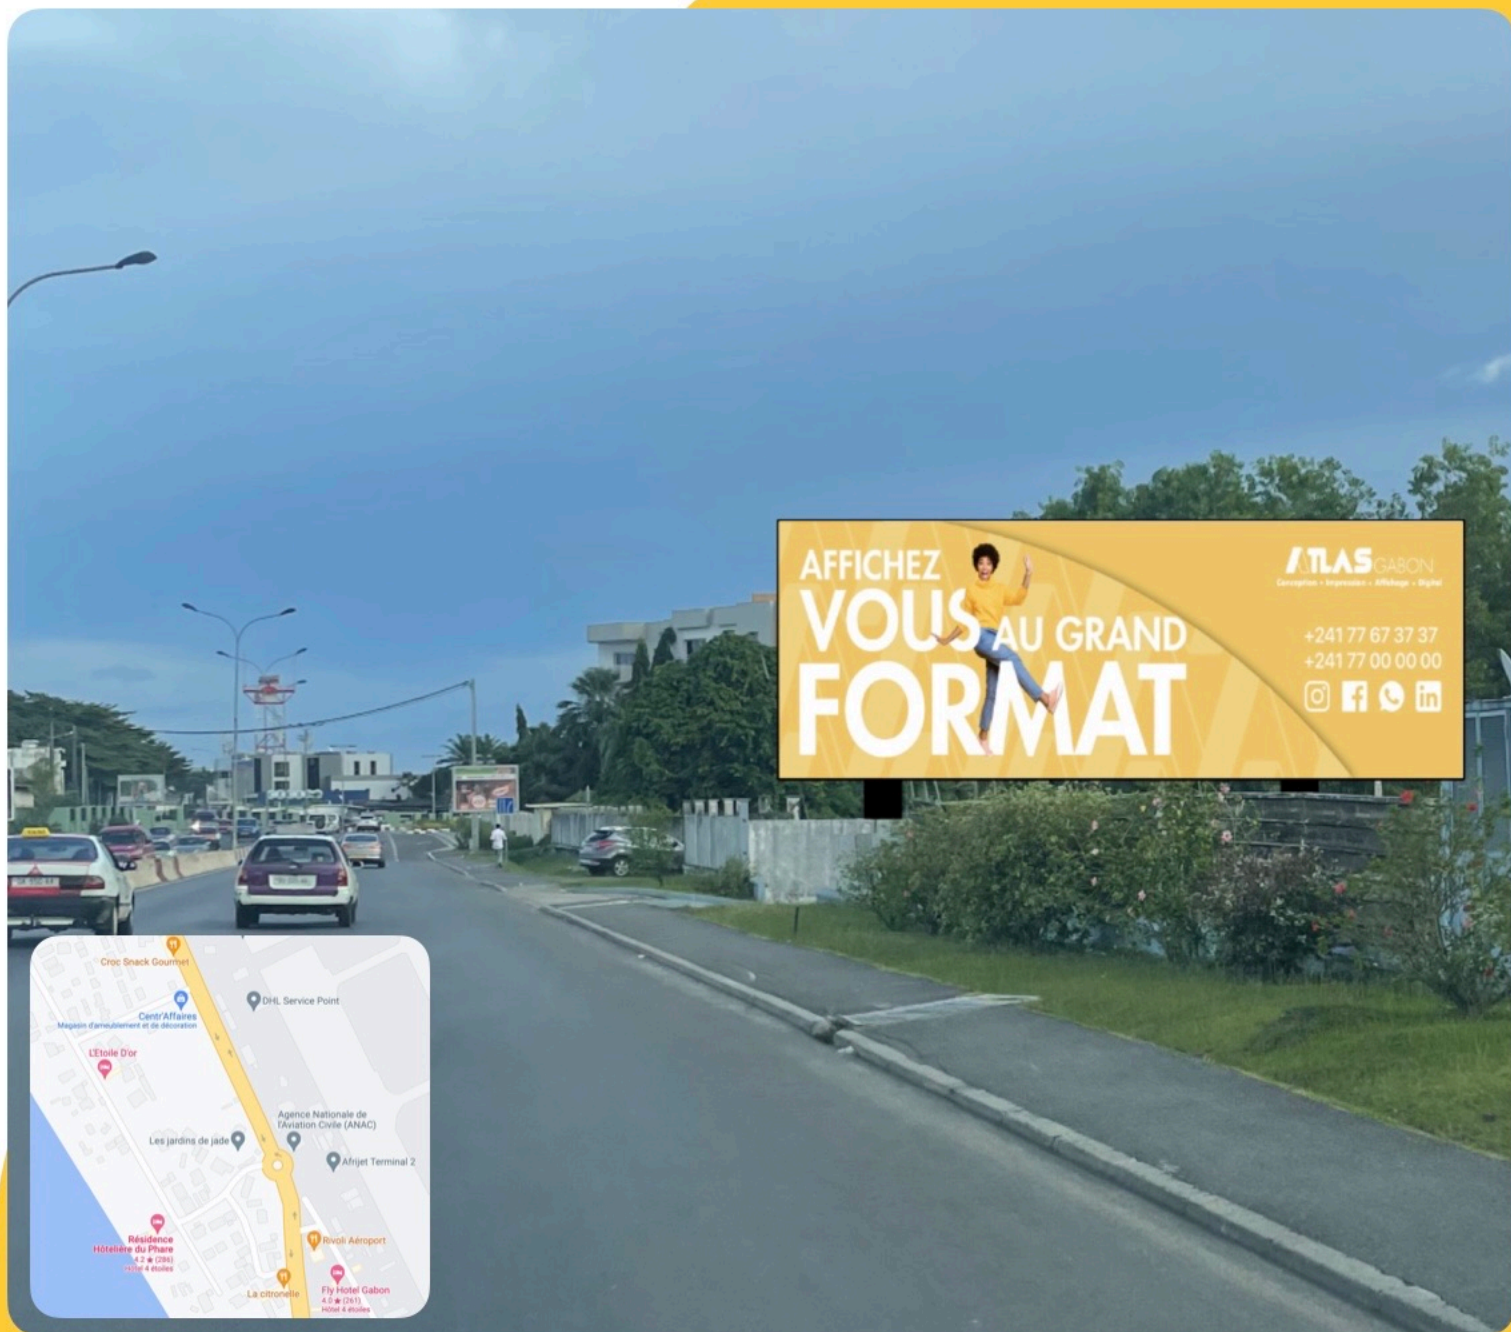

AEROPORT

152 m2

Panneau au sol

En allant vers Tahiti

Face aéroport, Aéroport

Bâche 610Grs / Traitement UV

22,17m x 6,87m

15.000F / m2