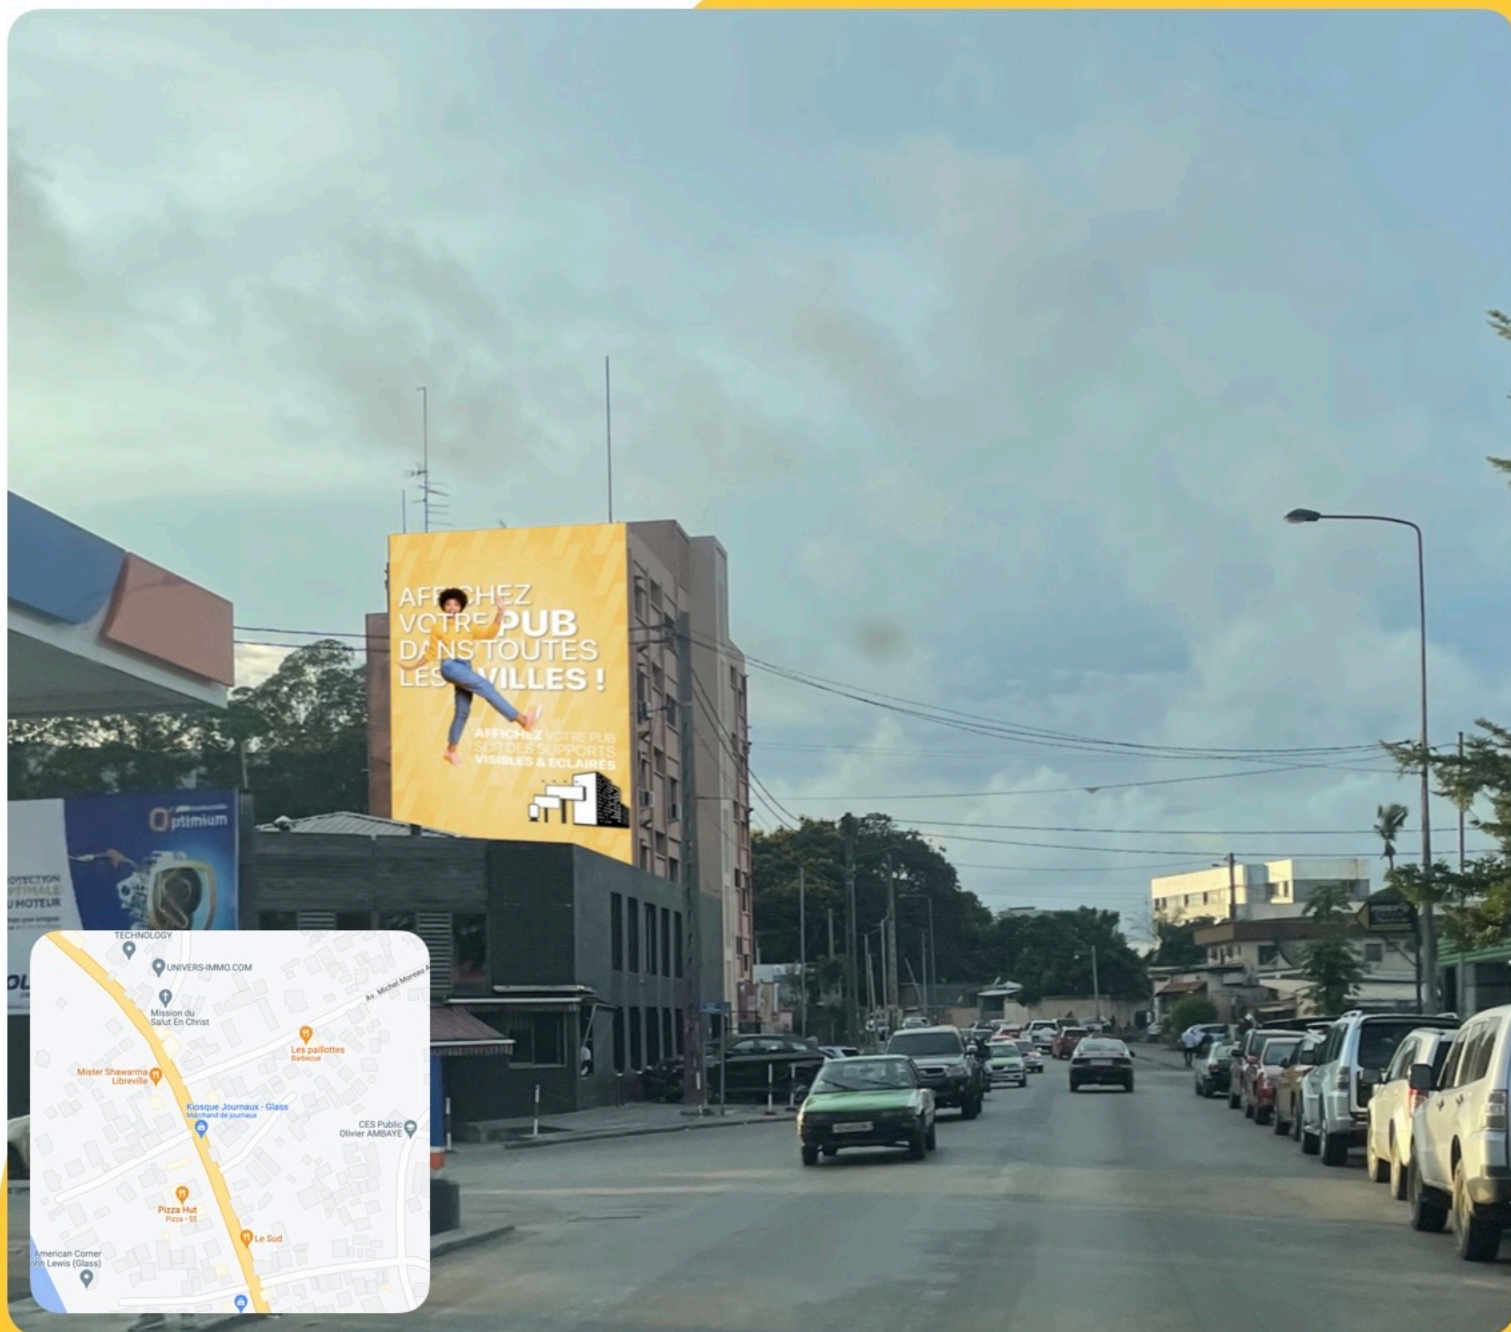

GLASS 3 (oil station)

70 m2

Toile monumentale

En allant vers Le Méridien

Face CKDo, Glass

Bâche 610Grs / Traitement UV

7m x 10m

15.000F / m2

P-001-LBV