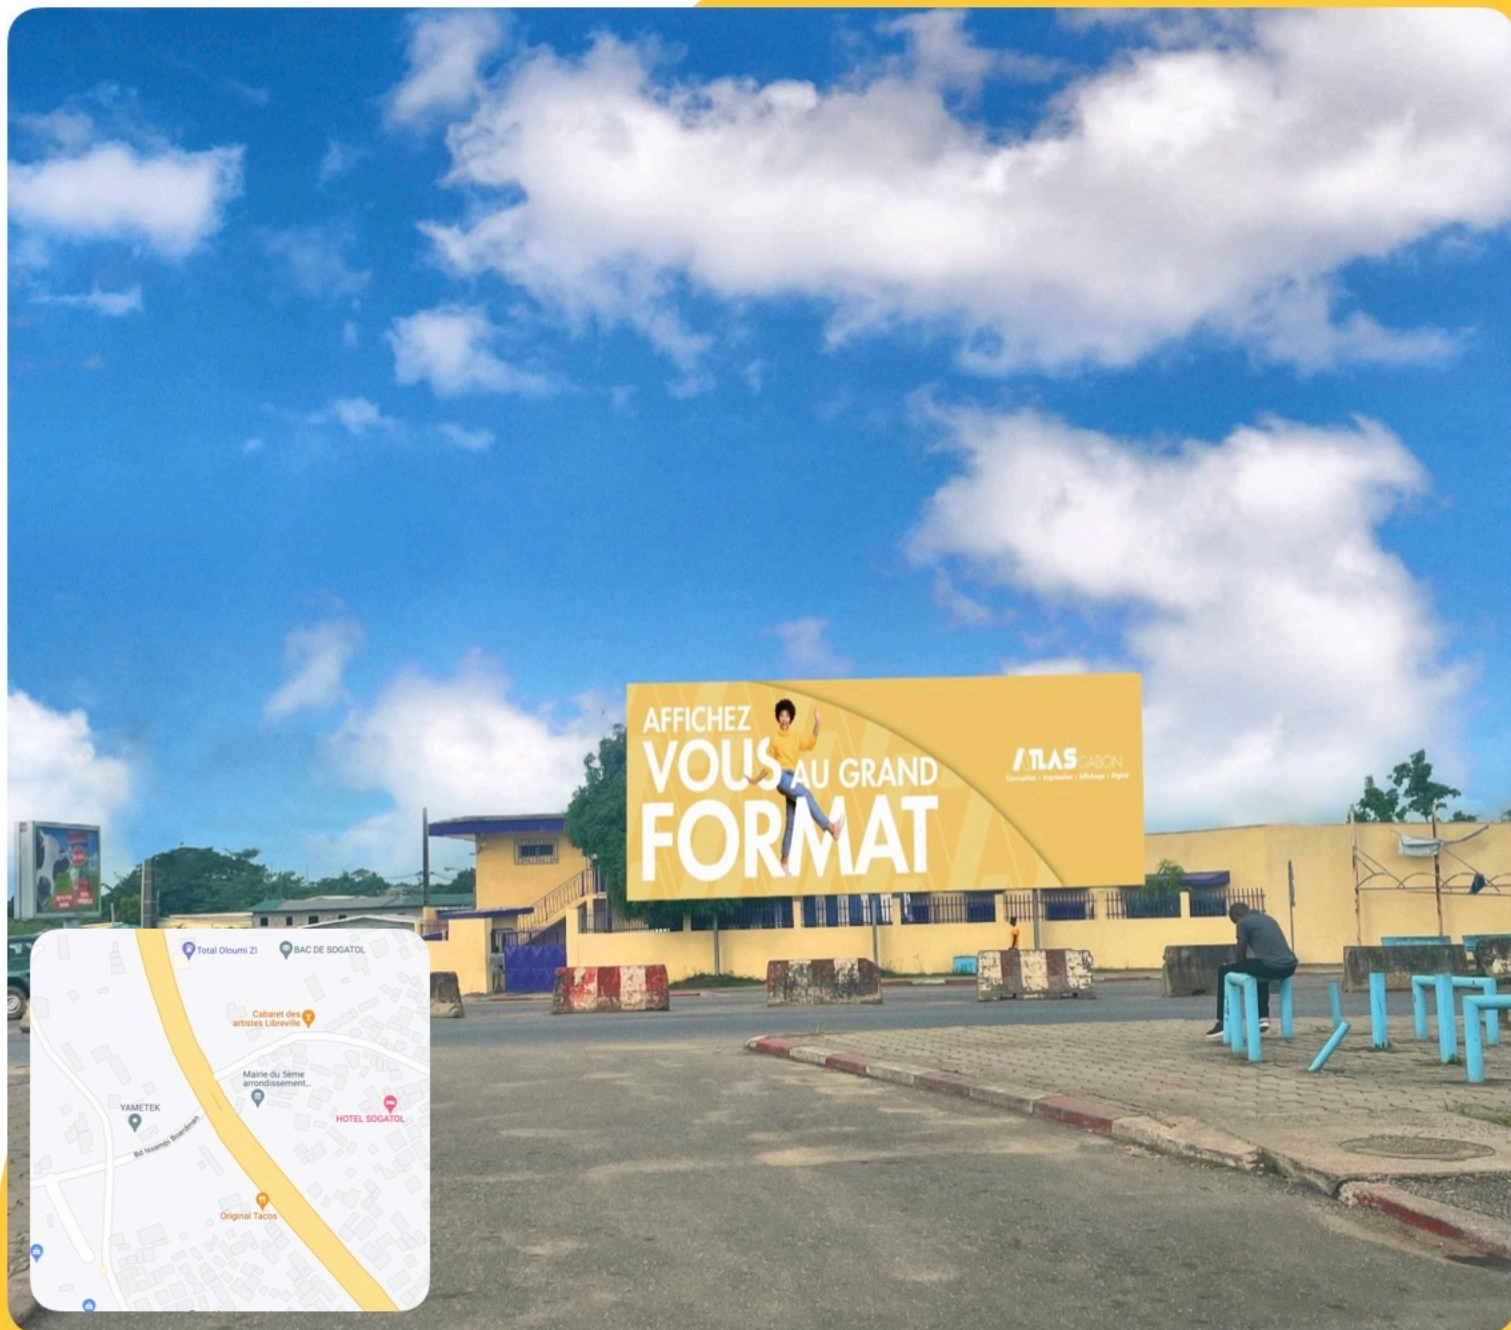

SOGATOL

152 m2

Panneau au sol

Bâche 610Grs / Traitement UV

En venant de Toyota Gabon

22,17m x 6,87m

Carrefour Sogatol, Voie Expresse (IAI)

15.000F / m2