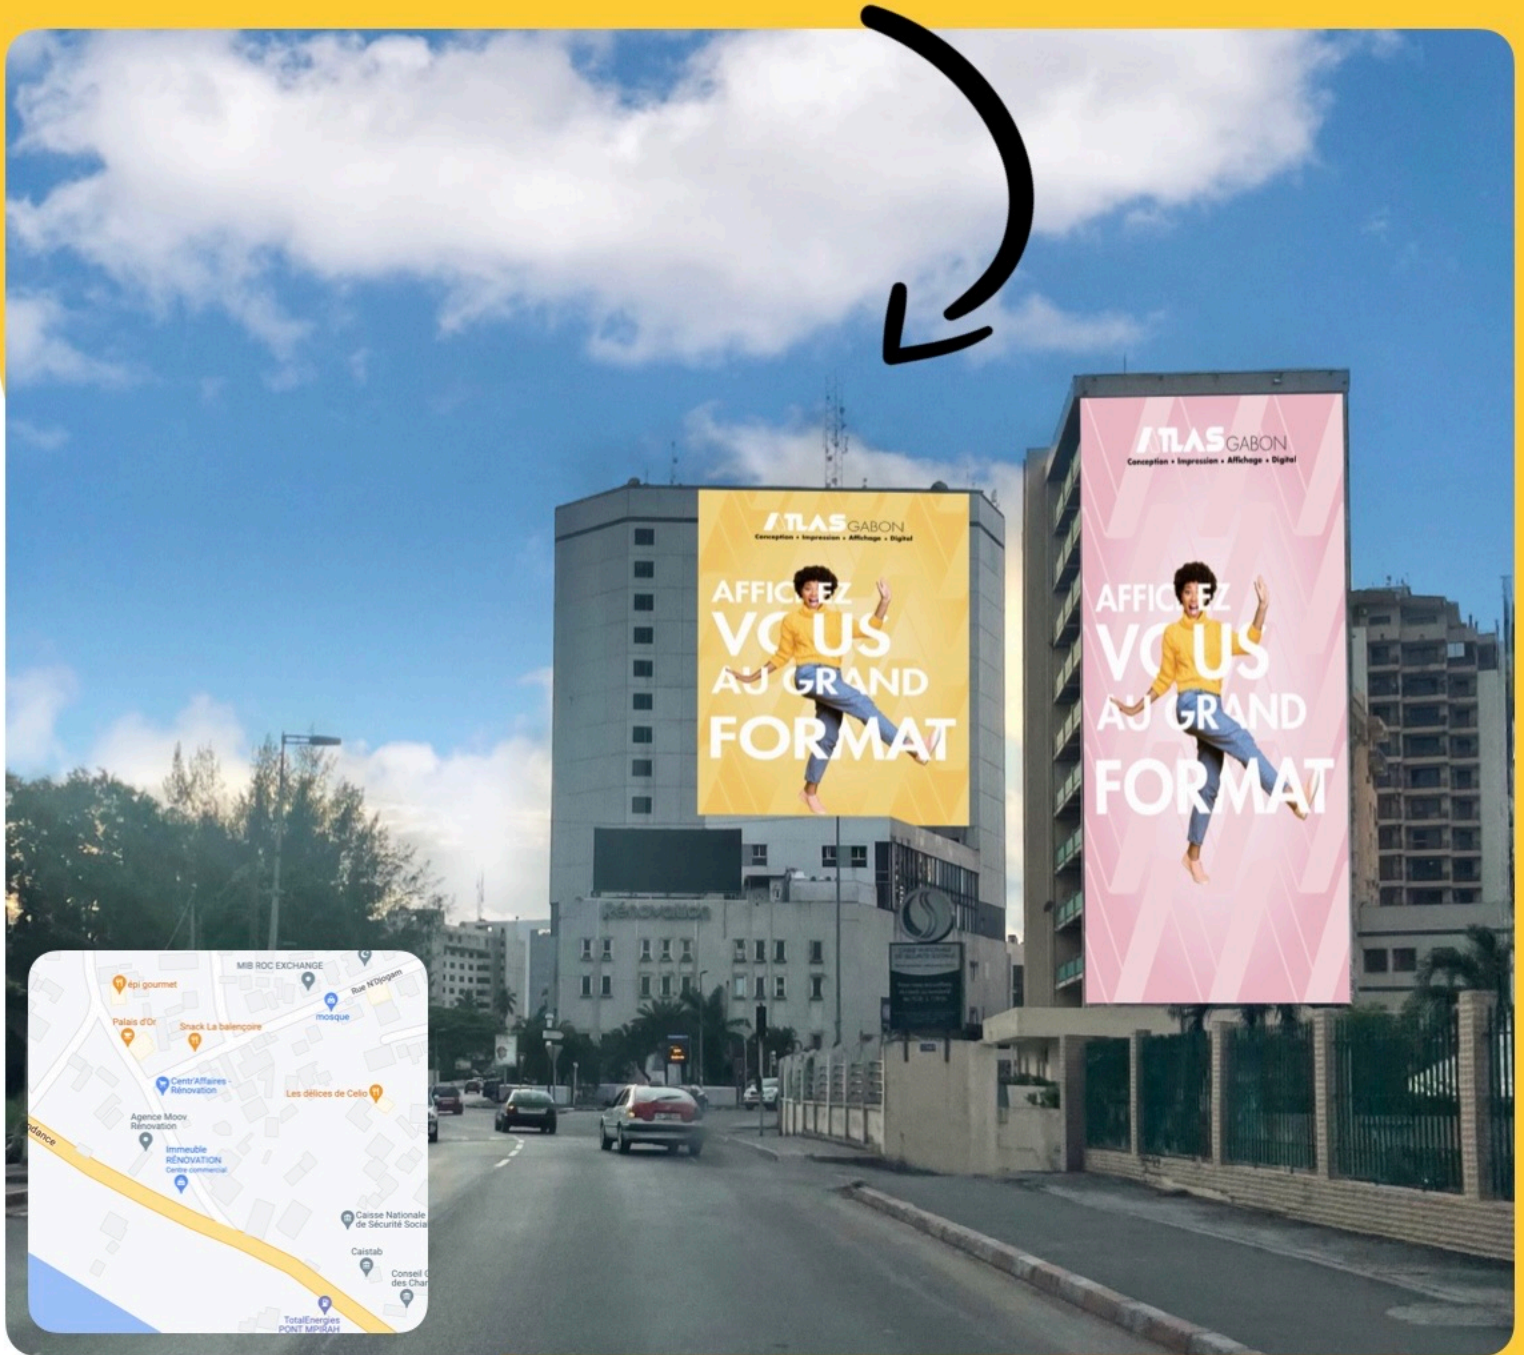

RÉNOVATION

1005 m2