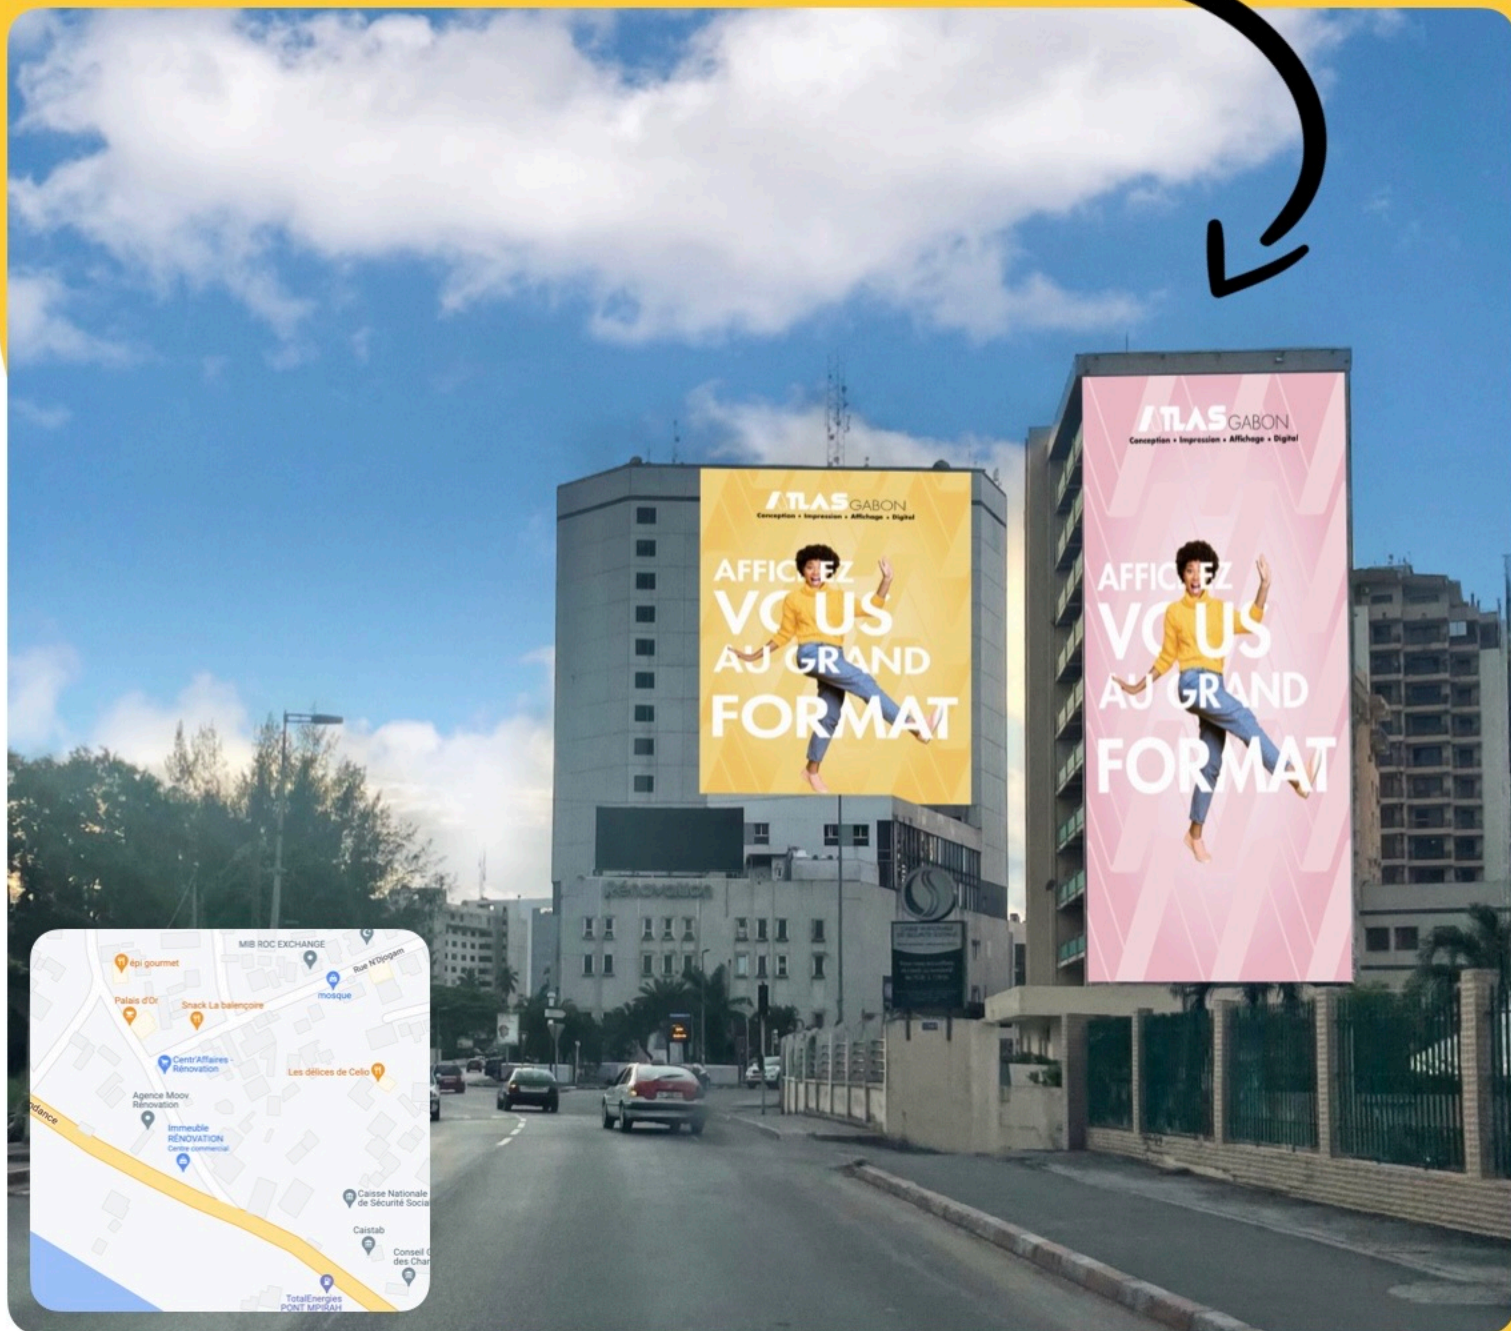

CNSS

407 m²

Toile monumentale

Bâche 610Grs / Traitement UV

En allant vers Hollando

13,86m x 29,37m

Immeuble CNSS, Centre-ville

15.000F / m²

T-011-LBV