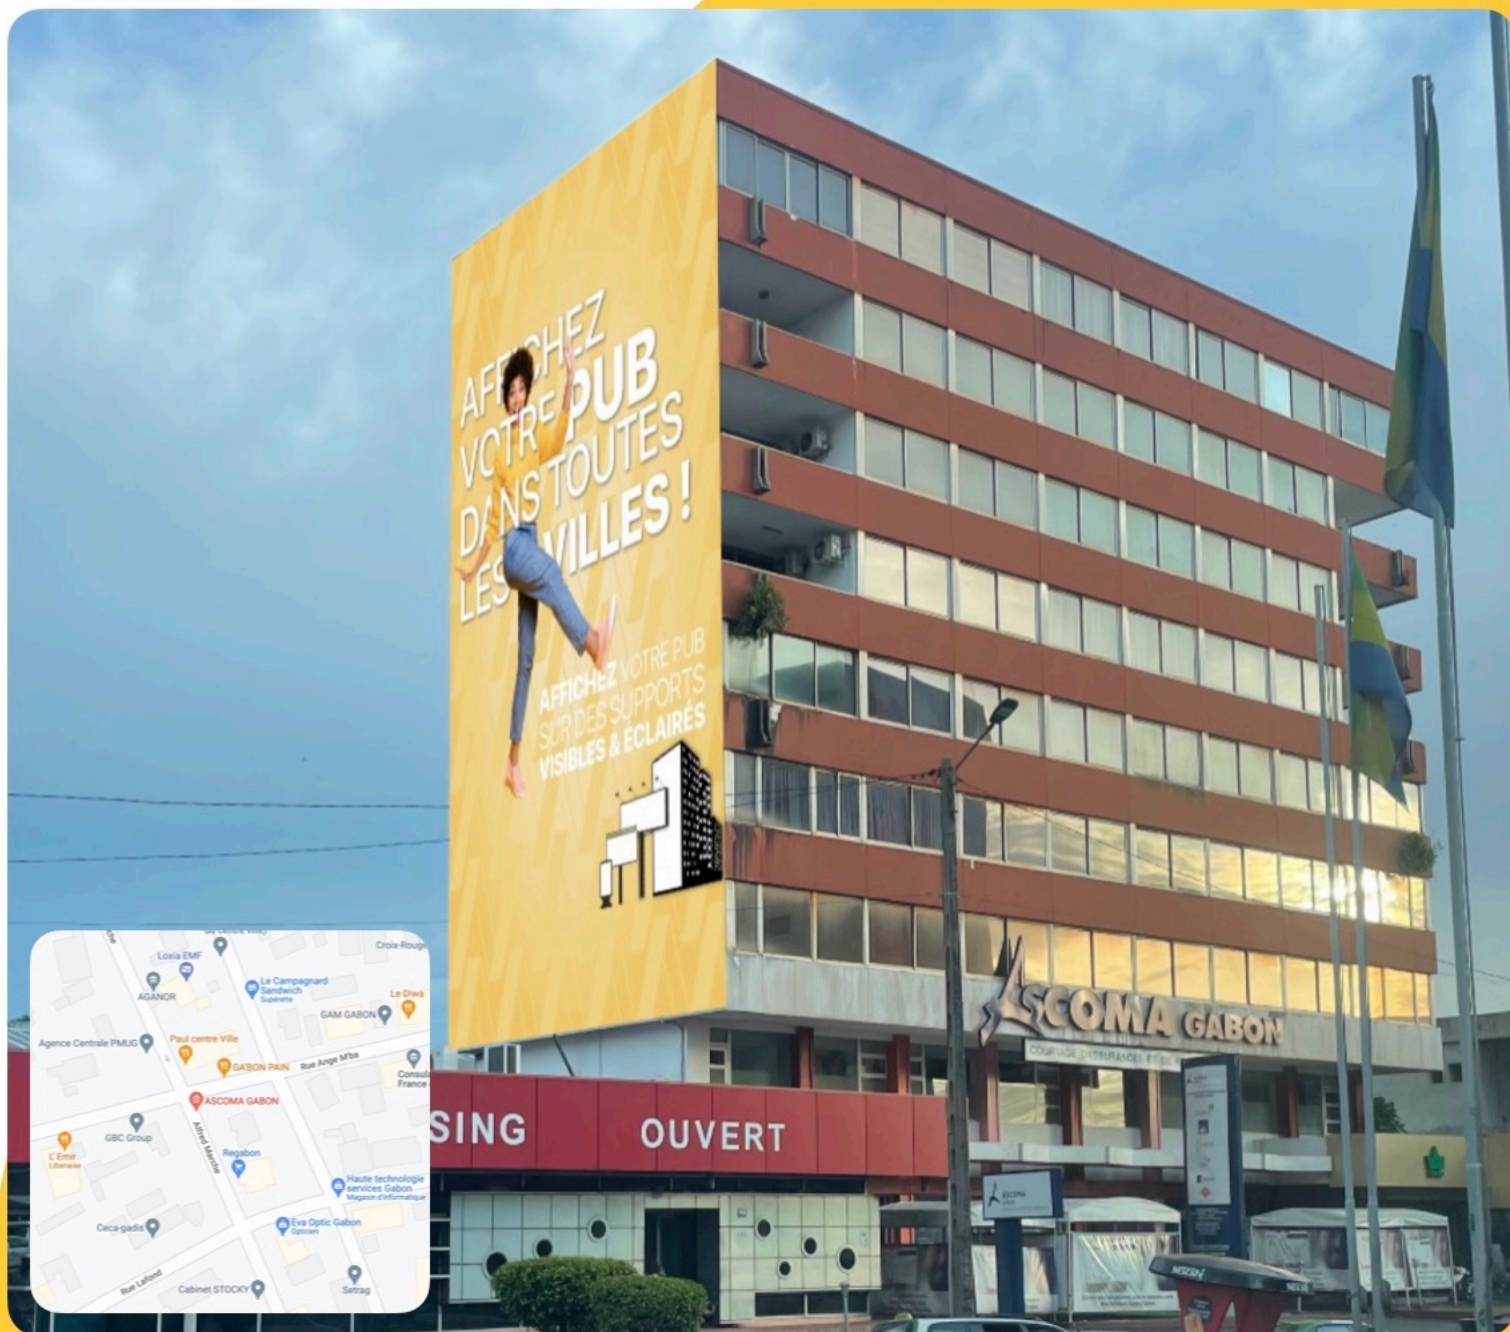

ASCOMA

ATLAS GABON
Conception • Impression • Affichage • Digital

207 m²

Toile monumentale

En allant vers le bord de mer

Immeuble Ascoma, Centre-ville

Bâche 610Grs / Traitement UV

9m x 23m

15.000F / m²

T-008-LBV