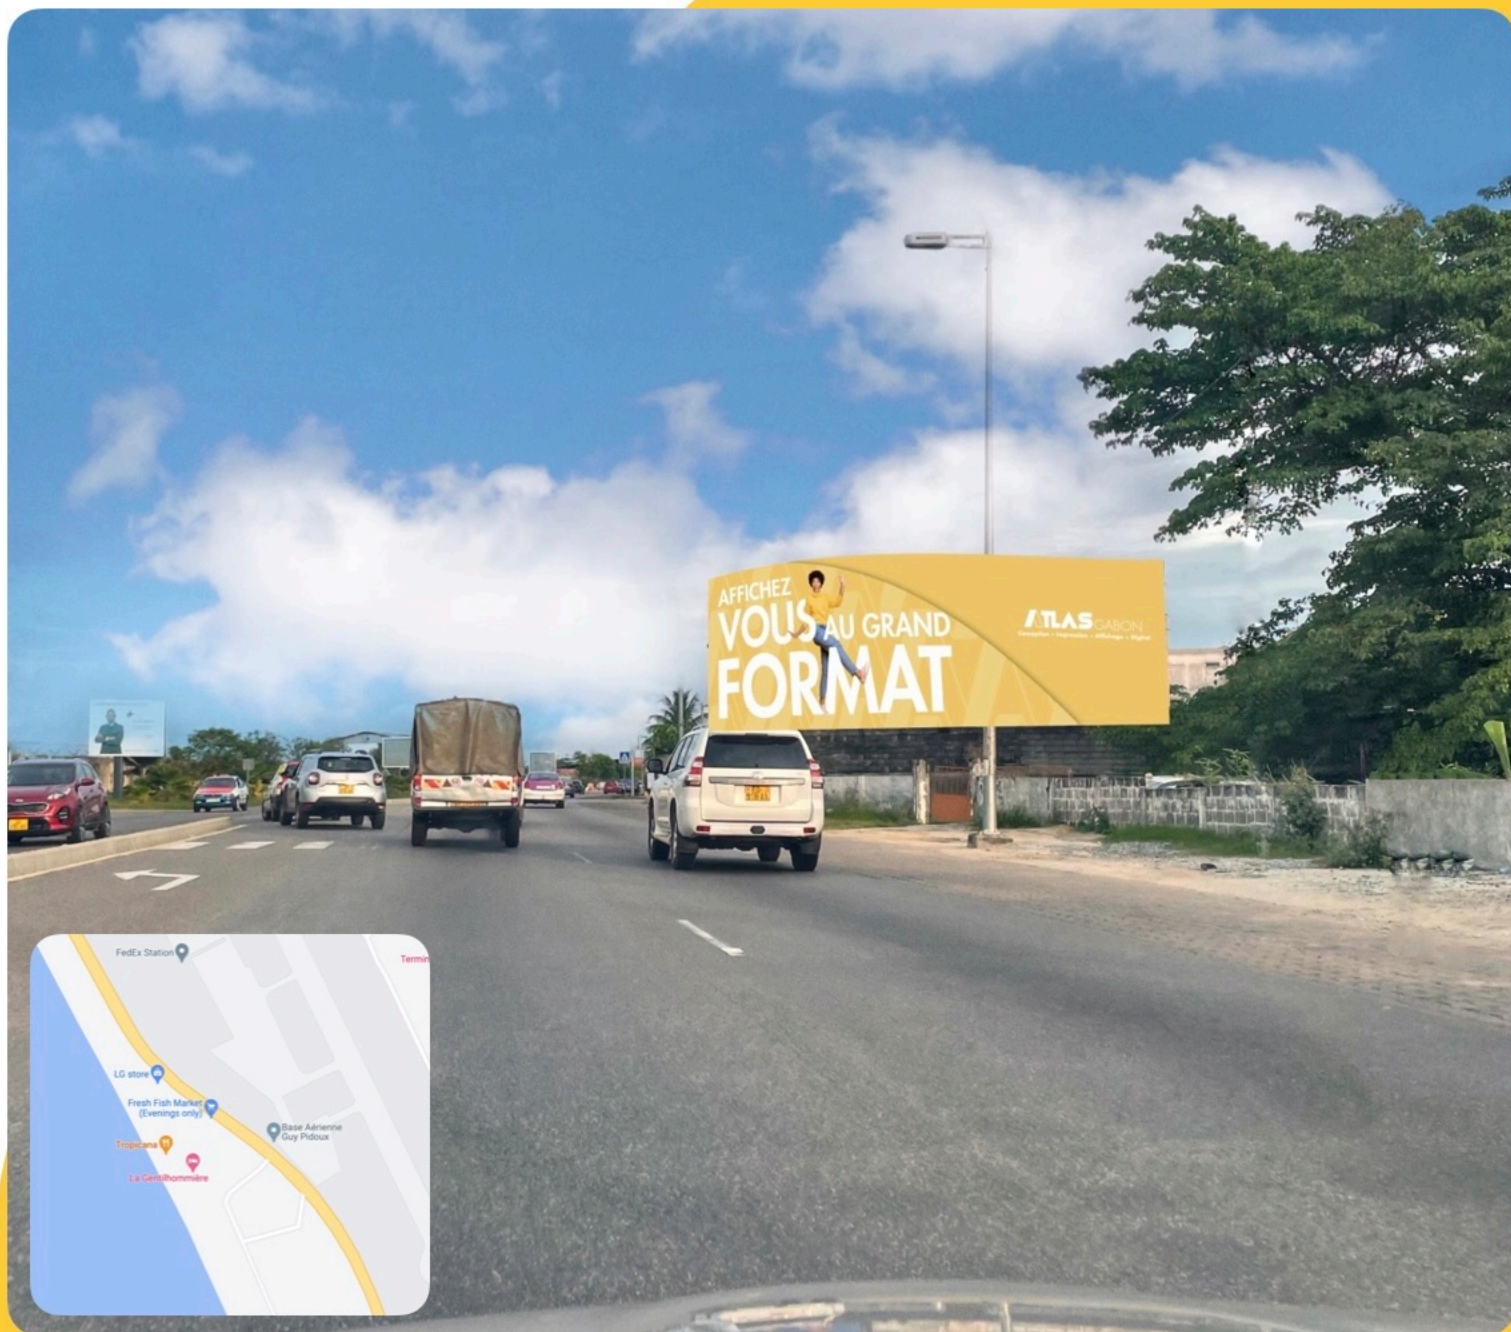

TAHITI

541 m2

Toile monumentale

En allant vers le lycée d'Etat

Face Aéroport, Tahiti

Bâche 610Grs / Traitement UV

16,40m x 11,33m
11,66m x 11,44m
20,57m x 10,78m

15.000F / m2

T-001-LBV