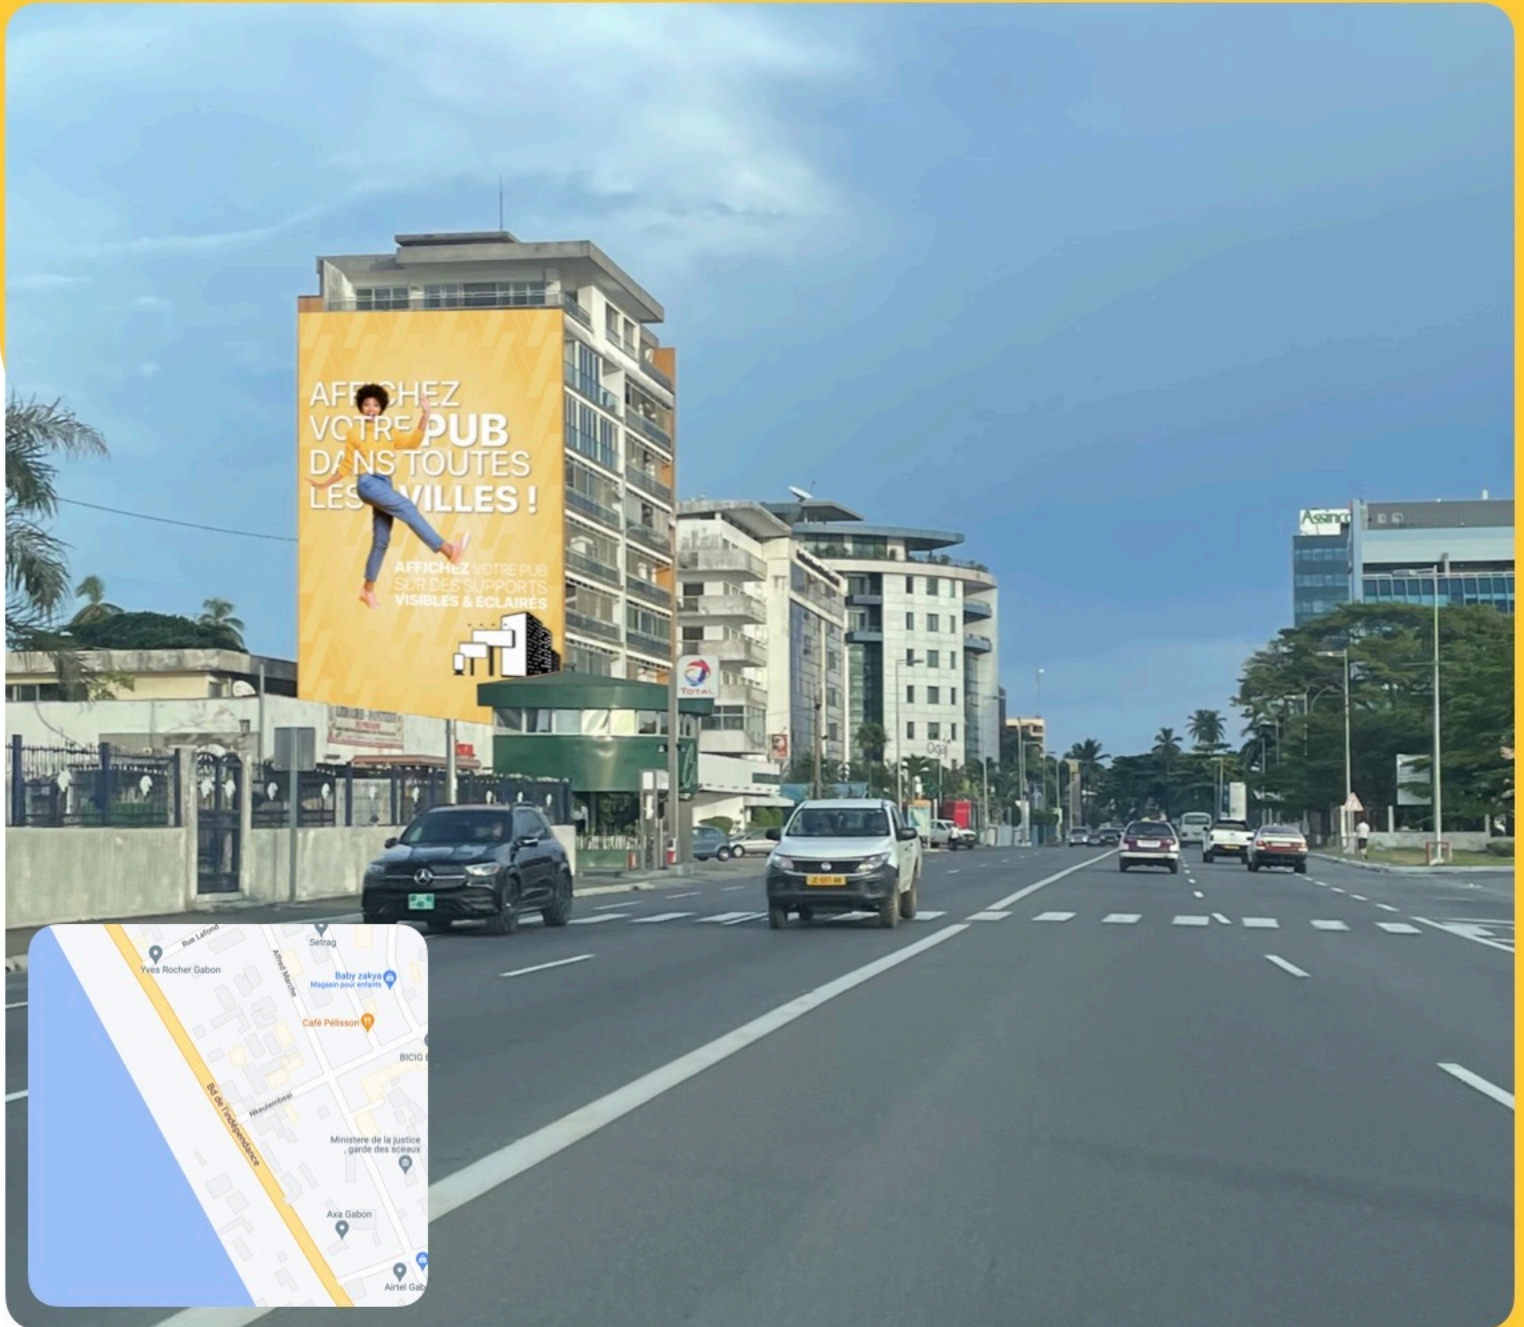

7m x 10m

15.000F / m2

P-001-LBV

HOLLANDO

276 m2

Toile monumentale

En allant vers Ogar

Immeuble Hollando, Centre-ville