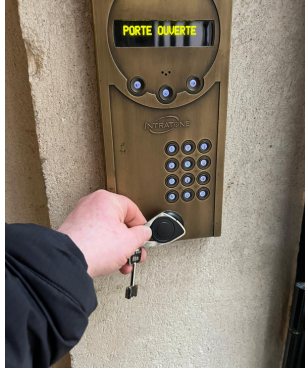

**STEP 1/ ETAPE 1**

**First of all, go in this direction to the parking /**  
Tout d'abord, allez dans cette direction vers le parking

**STEP 2 / ETAPE 2**

**Code: B2901A**

**STEP 3/ ETAPE 3**

**Go to the mailboxes /**  
Dirigez vous vers les boîtes aux lettres

**STEP 4 / ETAPE 4**

**Mailboxes /**  
Boîtes aux lettres

**STEP 5/ ETAPE 5**

**The fashion mailbox is the second last one/** La boîte aux lettres de fashion est l'avant-dernière

**STEP 6 / ETAPE 6**

**Enter code 7439 to open the key box /** Faites le code 7439 pour ouvrir la boîte à clé

**STEP 7 / ETAPE 7**

**Once recovered, present the badge /** Une fois les récupérées, présentez le badge

**STEP 8 / ETAPE 8**

**Immediately to the left, enter the building (The button behind the door is used to exit to the street) /** Tout de suite à gauche, entrez dans l'immeuble (Le bouton derrière la porte sert à sortir vers la rue)