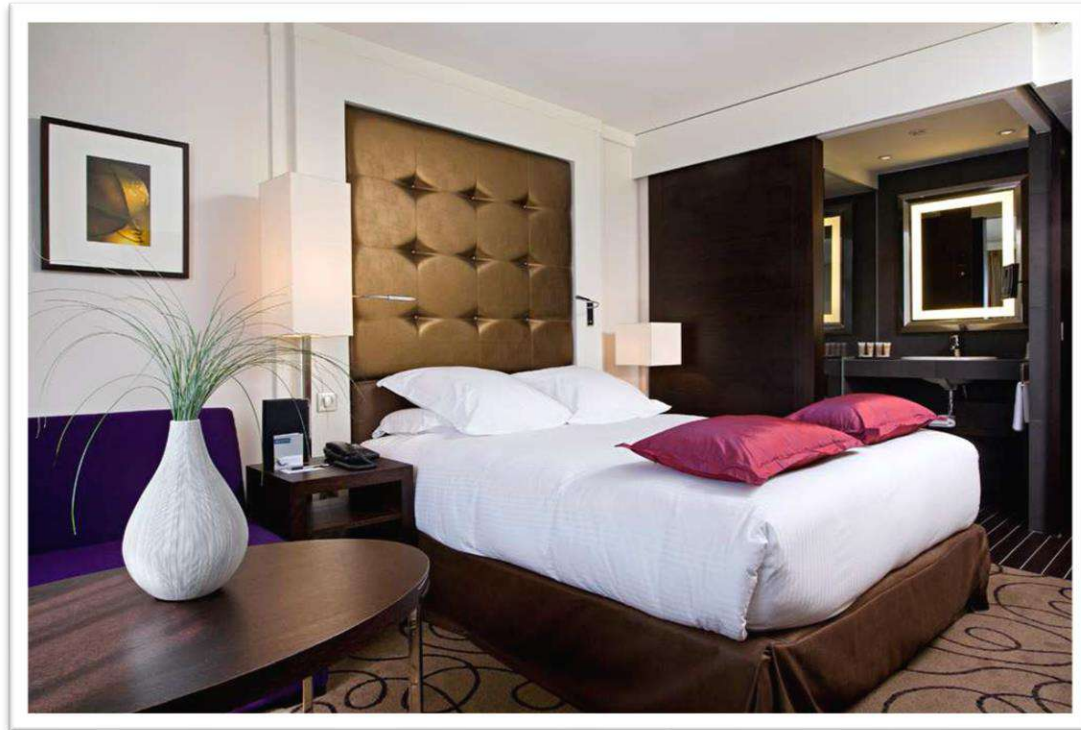

86 Rooms & 2 Suites