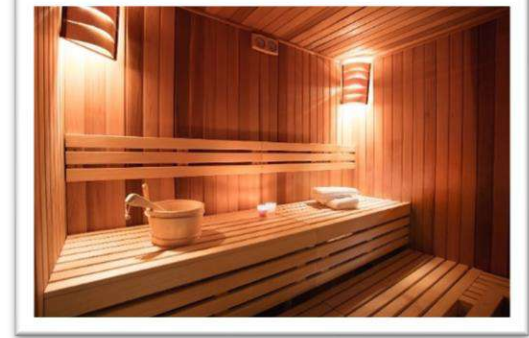

LA BASTIDE DE *Biot*

HÔTEL · CÔTE D'AZUR

17 Rooms spread over 3 authentic Bastides

LA BASTIDE DE *Biot*
HÔTEL • CÔTE D'AZUR

Each Room offers a Private Terrace or Balcony

LA BASTIDE DE *Biot*
HÔTEL - CÔTE D'AZUR

LA BASTIDE DE *Biot*
HÔTEL • CÔTE D'AZUR

LA BASTIDE DE *Biot*
HÔTEL · CÔTE D'AZUR

Wellness Area:

Heated swimming pool

Sauna

Steam Room

Gym

Lounge with an open fireplace – meetings for up to **20** participants