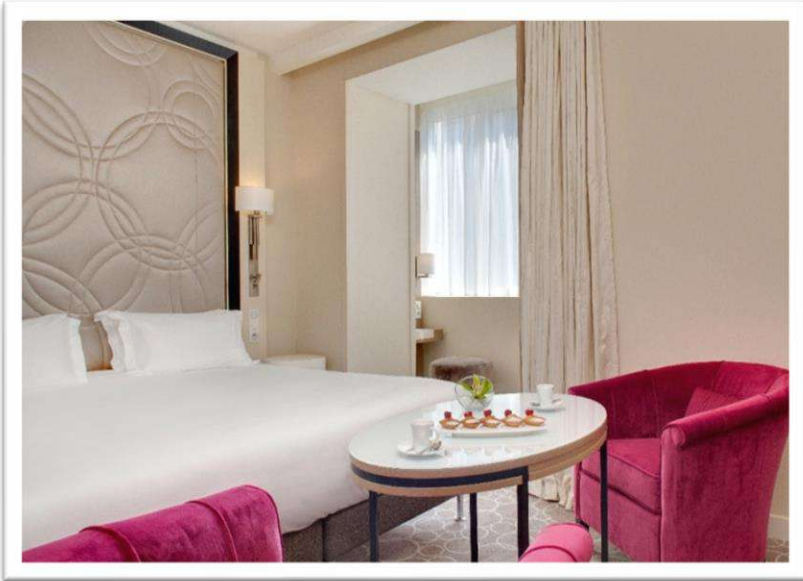

GRAND HOTEL THALASSO & SPA*****

52 ROOMS & SUITES