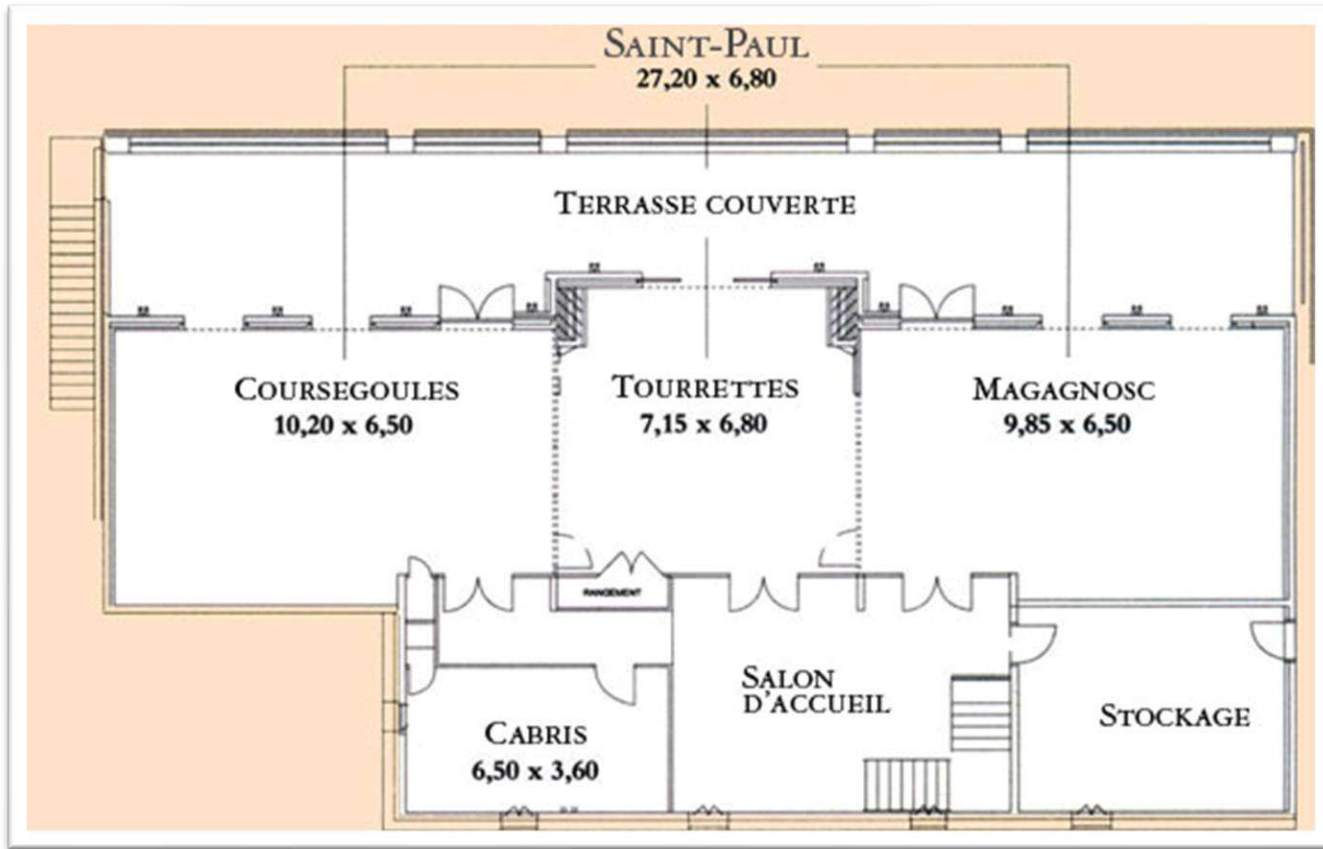

1 Adult only building

Restaurants & Bars

LE BAR

COCKTAILS & TAPAS

Restaurants & Bars

LA TABLE DE PIERRE

CUISINE GASTRONOMIQUE PROVENCALE

Restaurants & Bars

LA TABLE DE PIERRE

CUISINE GASTRONOMIQUE PROVENCALE

Restaurants & Bars

LIS ORTO

BISTROT PROVENÇAL

Restaurants & Bars

LIS ORTO

BISTROT PROVENÇAL

Private tailor-made & Corporate Events

180 sqm. Meeting Spaces

Meeting room	Size (m ²)					Banquet
Cabris	25	-	-	8	-	-
Coursegoules (1)	65	40	60	30	65	40
Tourrettes (2)	50	35	50	25	5	40
Maganosc (3)	65	40	60	30	65	40
Saint-Paul (1-2-3)	180	100	140	70	160	105
Terrasse	105	-	-	-	100	70