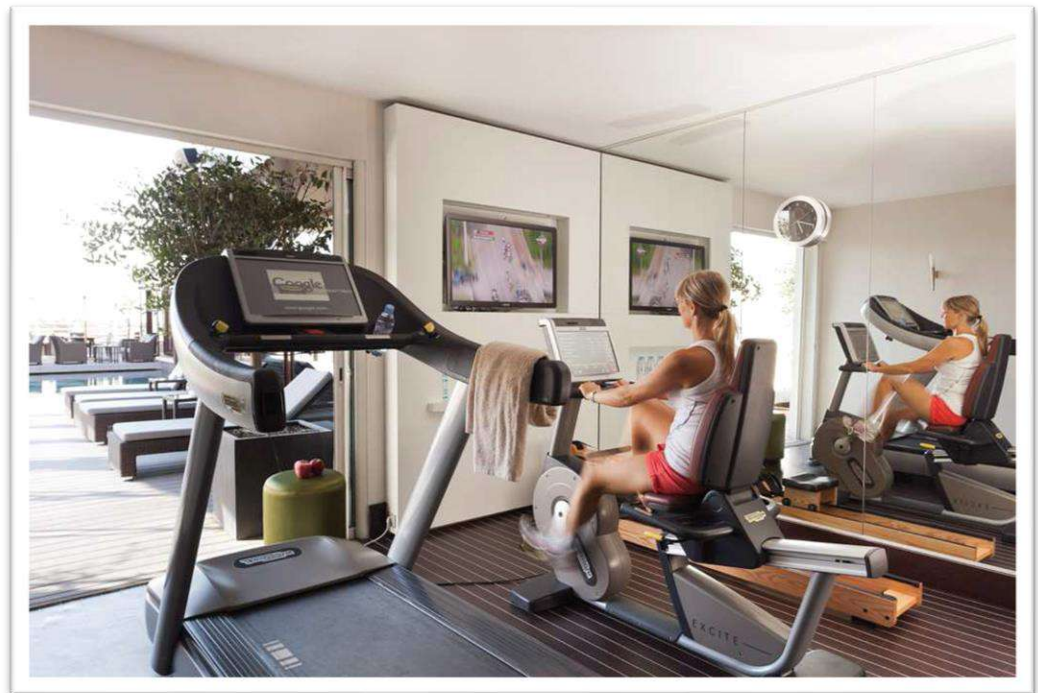

Rooftop Restaurant
« Le Vertigo »

pullman
HOTELS AND RESORTS

MONTPELLIER CENTRE

Bar « Zanzibar »

Fitness

At only a 15 mins drive

pullman
HOTELS AND RESORTS

MONTPELLIER CENTRE