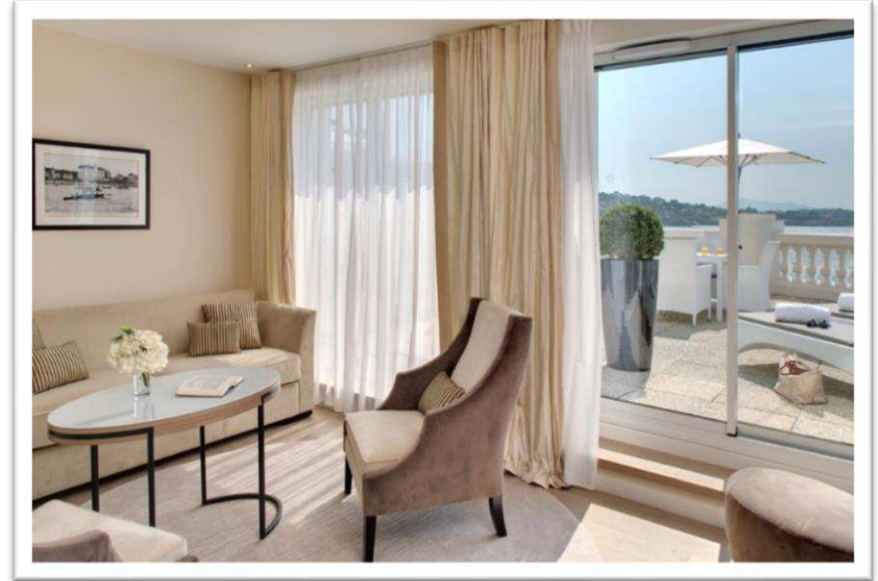

GRAND HOTEL THALASSO & SPA*****

52 ROOMS & SUITES