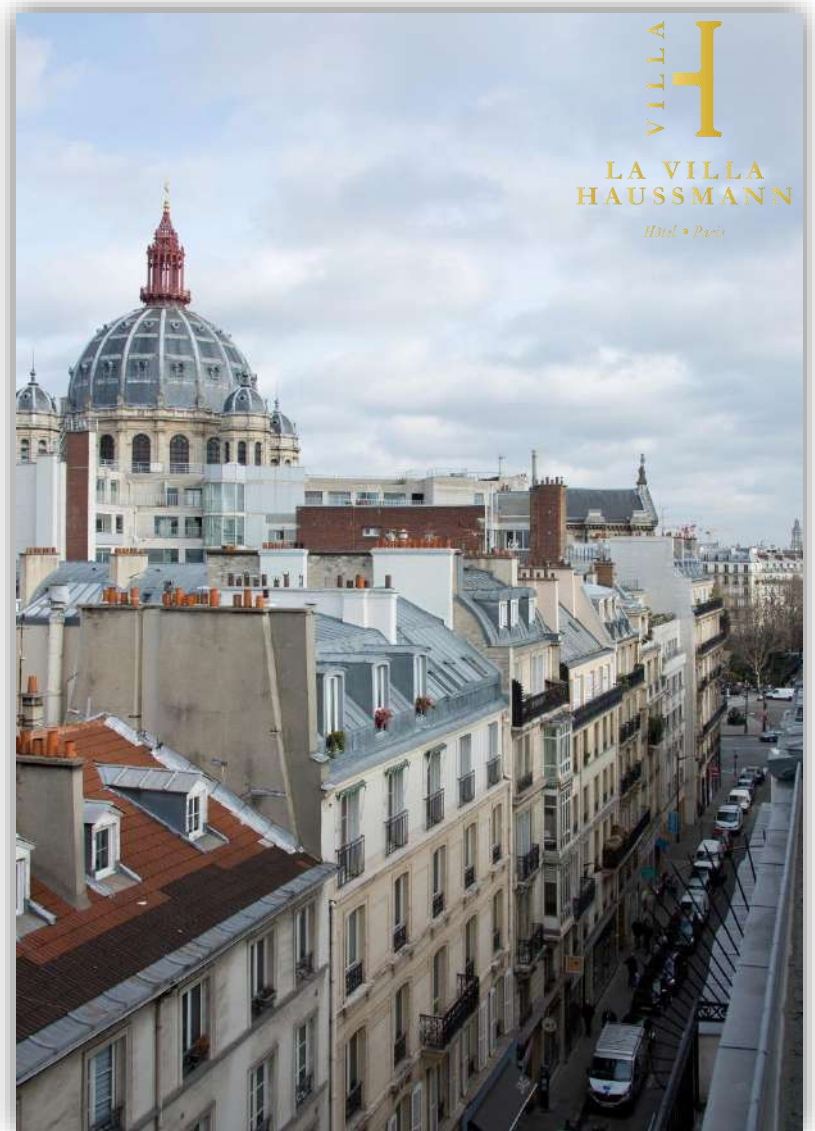

10 mins walk from luxury shops, Galeries Lafayette, Printemps etc...

In the heart of the 8th district in Paris.

In to the historical centre (« Haussmanian » Paris)