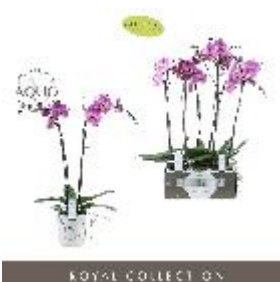

PHALAENOPSIS 2 BRANCHES AVEC CP NL - D. 15 cm

D. 15 cm

H. 65 cm

372586