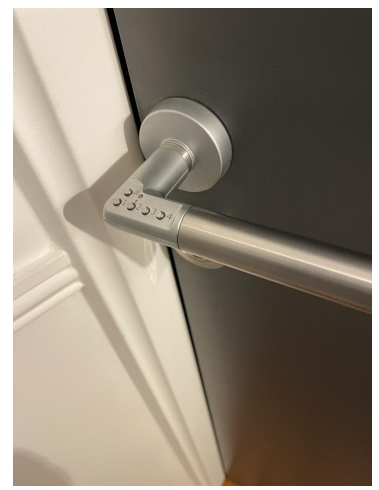

STEP 7/ ETAPE 7

The Sacha Suite is located behind door number 13/ La Suite sach a se trouve derrière la porte numéro 13

STEP 8 / ETAPE 8

Enter the cod 2241 once it is validated, a green light flashes and you can open the door. To close it, press the button next to the light. When it turns red, the door is closed/ Faites le code 2241 une fois qu'il est validé, un voyant vert clignote et vous pouvez ouvrir la porte. Pour la fermer, il faut appuyer sur le bouton juste à côté du voyant. Lorsqu'il passe au rouge, la porte est fermée.