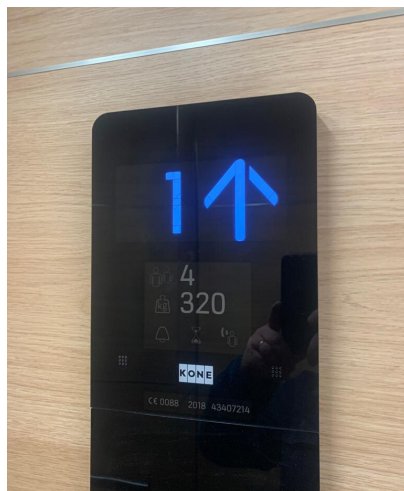

STEP 6 / ETAPE 6

Walk up to the first Floor and
Continue on your right
Monter au 1er étage et
poursuivre sur votre droite