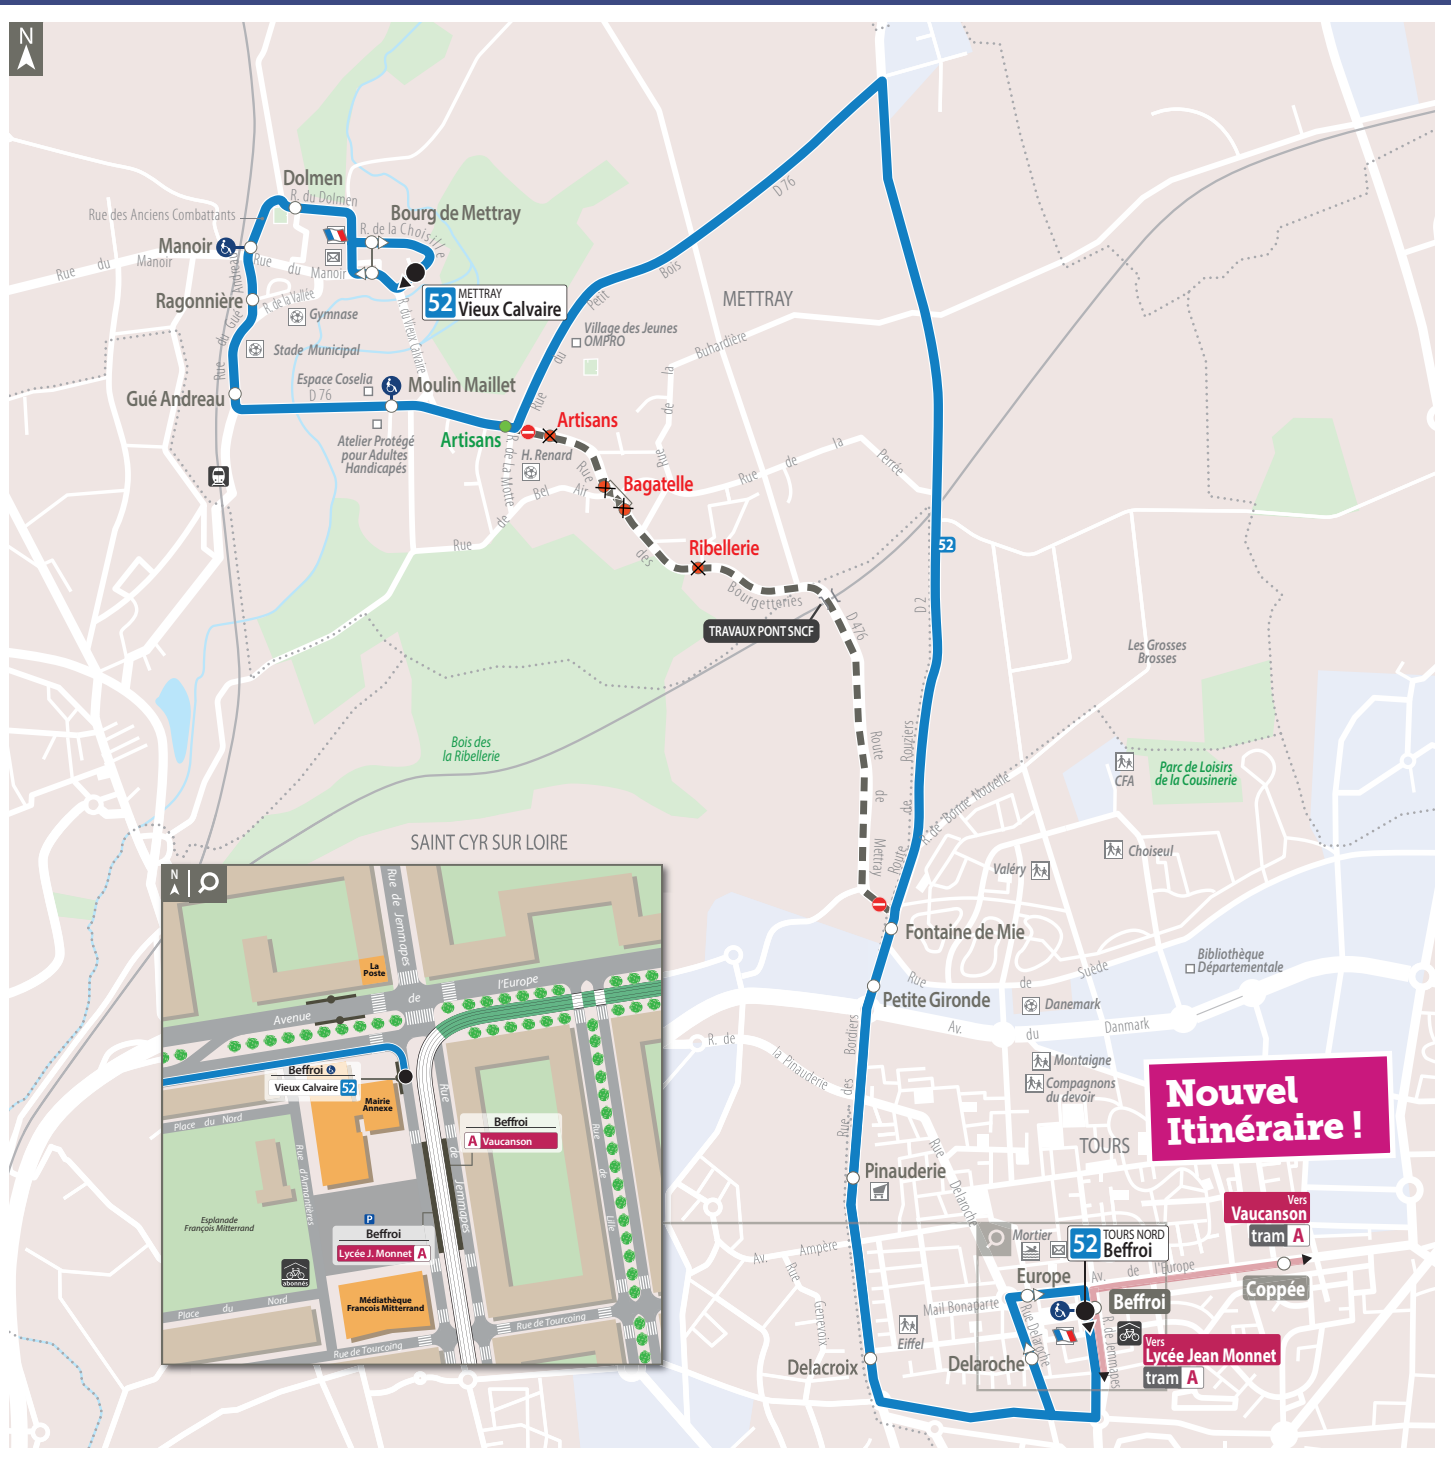

AMPLITUDES HORAIRES

		Sem.	Sam.	Dim.
Premiers départs	Vieux Calvaire	5.57	5.54	10.59*
	Belfroi	6.18	6.14	15.54*
Derniers départs	Vieux Calvaire	19.48	19.43	13.56*
	Belfroi	20.08	20.03	18.23*

* horaire desservi uniquement sur réservation.
Consultez la rubrique « Informations » dans la page des horaires.

FRÉQUENCES DE PASSAGE

Horaires	Sem.	Sam.	Dim.
Heures Creuses avant 7h et après 20h	30/50 min	50 min	4 départs par jour uniquement sur réservation
Heures de journée 9h - 16h et 19h - 20h	50 min	45 min	
Heures de pointe 7h - 9h et 16h - 19h	30/50 min	45/50 min	
Heures de nuit après 22h	-	-	

Nouvel itinéraire !

À compter du 2 septembre 2017, l'itinéraire de la ligne 52 est modifié.
La ligne passe par les arrêts Delacroix et Delaroche.

Info dimanche

La ligne 52 propose 2 allers - retours les dimanches et jours fériés.
Ces départs sont effectués uniquement sur réservation.

Comment utiliser ce service ?

Il vous suffit de choisir un des horaires proposés et d'appeler le service clientèle du lundi au vendredi de 6h à 19h et le samedi de 10h à 19h au 02.47.66.70.70.

i Les arrêts comportant le pictogramme sont accessibles aux usagers en fauteuil roulant dans les deux sens.

LA LIGNE 52 VOUS Y CONDUIT

Lieu	Commune	Arrêt
ANAIIS de Mettray	Mettray	Moulin Maillet
Centre commercial Leclerc	Tours Nord	Pinauderie
ITEP le village des Jeunes	Mettray	Artisans
Lycée Eiffel	Tours Nord	LP Eiffel
Mairie de Mettray	Mettray	Bourg de Mettray
Médiathèque François Mitterrand	Tours Nord	Belfroi
Piscine du Mortier	Tours Nord	Europe
Stade de Mettray	Mettray	Gué Andreau