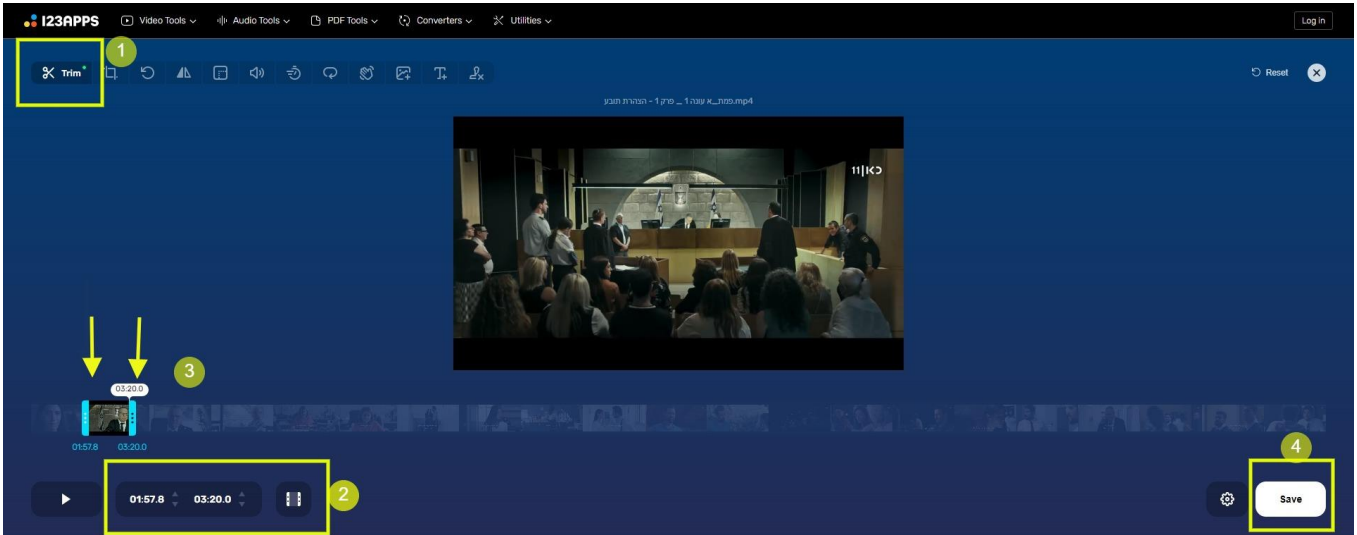

## Trim Video

Trim or cut video of any format

.8

1. הפונקציה בה אנו נמצאים - TRIM
2. אפשרות לקביעת מיקום מדוייק
3. אפשרות ידנית לקביעת מיקום
4. שמירה

.9

1. הורדת הסרטון
2. חזרה לביצוע פעולות נוספות.