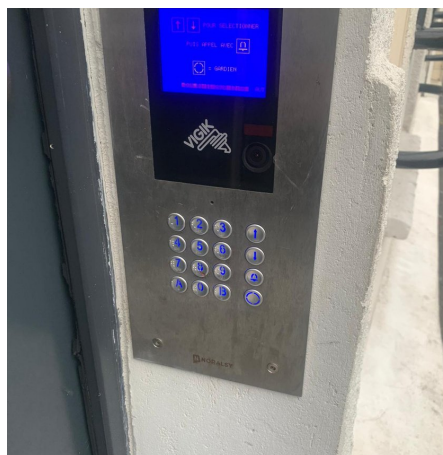

Cher Voyageur,

*Nous sommes ravis que vous ayez choisi l'un des appartements de Click Your Flat pour votre séjour à Paris.
 Vous allez adorer séjourner dans la suite Styling au 260 rue Étienne Marcel 93170 Bagnolet
 Voici votre **GUIDE D'ACCÈS À IMPRIMER OU À CONSERVER.***

STEP 1/ ETAPE 1

Building Entry /Entrée du batiment

STEP 2 / ETAPE 2

Code 1968

STEP 3/ ETAPE 3

Go along the corridor to the end of the corridor on the left: you will find 3 mailboxes next to each other / Longer le couloir jusqu'au fond du couloir à gauche: vous trouverez 3 boîtes aux lettres accolées