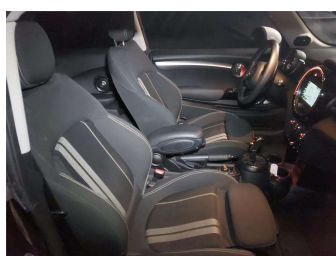

MINI MI HATCH

MINI Cooper S 192 ch 3 portes Chili

Essence, 40846 km, 01/2019

Informations générales

Châssis	WMWXR51060TR80751
Immatriculation	FD-354-CH
Date 1ère Immat	14/01/2019
Type de boîte	Inconnu
Nombre de vitesses	0
Couleur extérieure	Midnight Black metallic
Couleur intérieure	Tissu Double Stripe Carbon Black
Carrosserie	Inconnue
Energie	Essence
Genre	VP
Puissance (CV)	10
Puissance (CH)	0
Cylindrée (cc)	0
Nombre de portes	
Nombre de places	-1
Emission CO2 (g CO ² /km)	127
Type TVA	TVA Récupérable
Parc stockage	Achat Direct CE
Tarif VN (options incluses)	37 314,30 €TTC

Options

Ordinateur de bord	Radars de stationnement avant et arriere PDC
Climatisation automatique bi-zone	Suspensions SelectDrive
Triangle de présignalisation et trousse de premie	Rétroviseur intérieur anti-éblouissement
Decteur de pluie et allumage automatique des pr	Tableau de bord en franlais
Notice utilisation en franlais	Tapis de sol en velours
Accoudoir central avant	Chrome-Line intérieur
Norme antipollution	Rétroviseurs extérieurs rabattables électriquemen
Kit rangement	Equipements spécifiques UE
Pneumatiques RSC permettant le roulage a plat	Accès Confort
Kit éclairage	Pare-brise chauffant
Vitrage calorifuge	Siège passager réglable en hauteur
Toit et coques de rétroviseurs blancs	Régulateur de vitesse avec fonction freinage en d
Verrouillage des portes	Normes CO2
Caméra de recul	Ecrous antivol de roues
Bo@te de vitesses automatique Sport à double embr	Couleur : Midnight Black metallic
Mesure individuelle de pression de pneumatiques	Périodicité vidange 24 mois/30.000 km variable en
Capot moteur actif	Système Hi-Fi Harman Kardon
Système de manoeuvres automatiques "Park Assist"	Inserts decoratifs Dark Silver
Chauffage	Projecteurs antibrouillard a LED
Pack Advanced Full LED	Volant Sport trois branches gaine cuir MINI Yours
Clignotants blancs	Réfrigérant