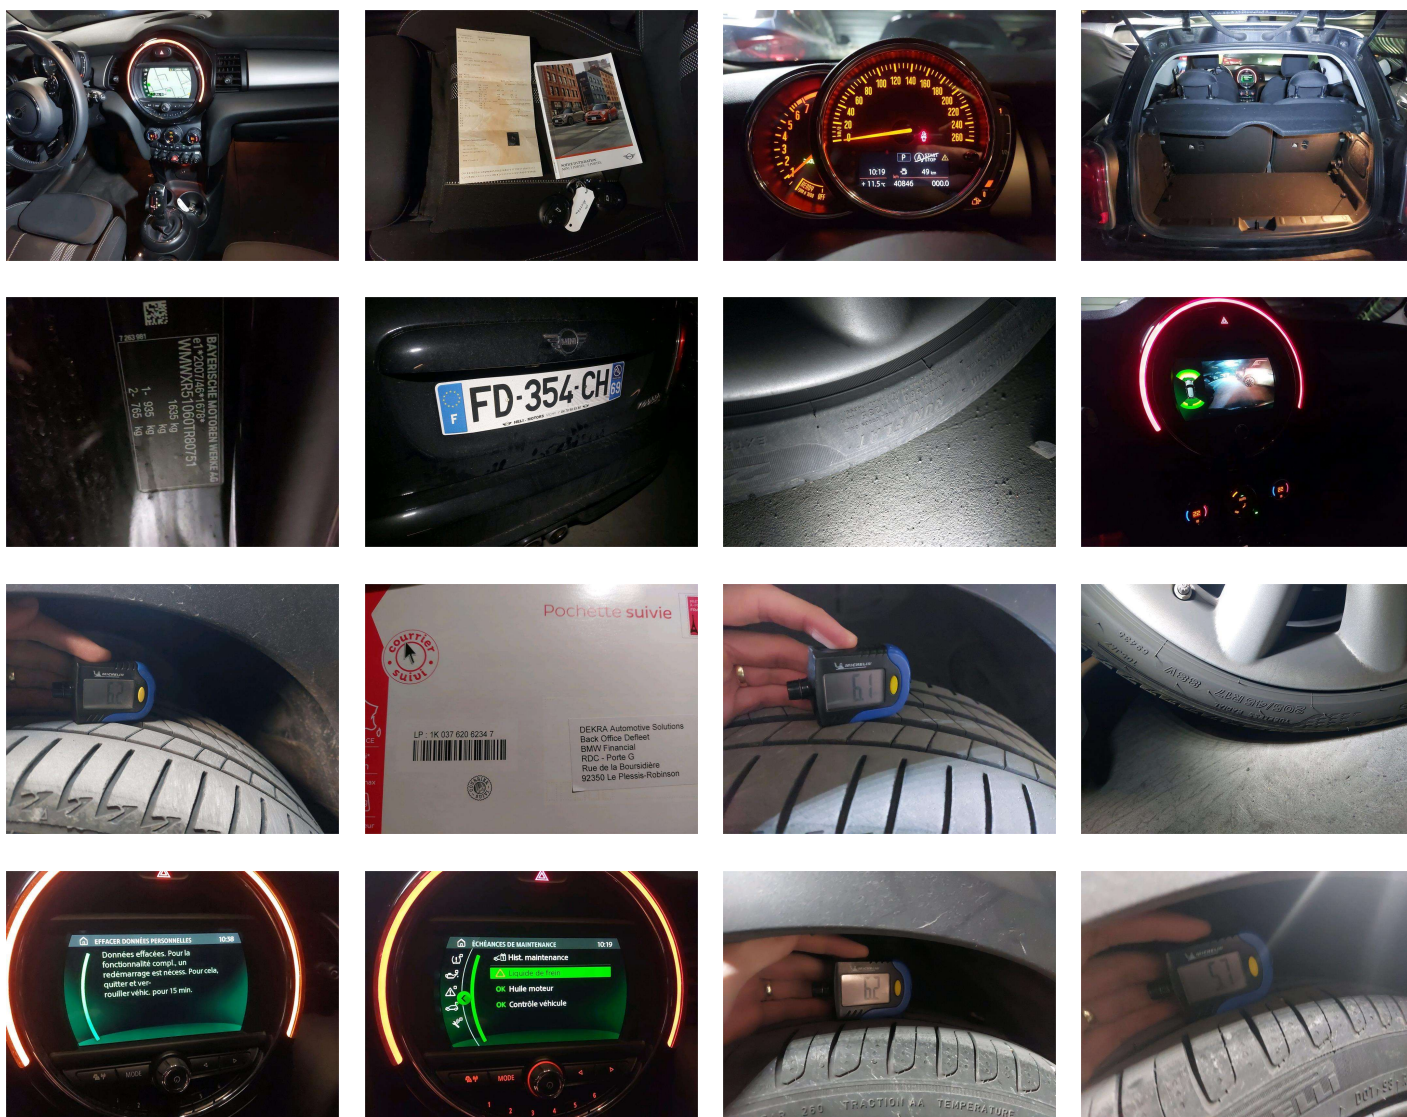

MINI MI HATCH

MINI Cooper S 192 ch 3 portes Chili

Essence, 40846 km, 01/2019

Informations générales

Châssis	WMWXR51060TR80751
Immatriculation	FD-354-CH
Date 1ère Immat	14/01/2019
Type de boîte	Inconnu
Nombre de vitesses	0
Couleur extérieure	Midnight Black metallic
Couleur intérieure	Tissu Double Stripe Carbon Black
Carrosserie	Inconnue
Energie	Essence
Genre	VP
Puissance (CV)	10
Puissance (CH)	0
Cylindrée (cc)	0
Nombre de portes	
Nombre de places	-1
Emission CO2 (g CO ² /km)	127
Type TVA	TVA Récupérable
Parc stockage	Achat Direct CE
Tarif VN (options incluses)	37 314,30 €TTC

Options

Ordinateur de bord	Radars de stationnement avant et arriere PDC
Climatisation automatique bi-zone	Suspensions SelectDrive
Triangle de présignalisation et trousse de premie	Rétroviseur intérieur anti-éblouissement
Decteur de pluie et allumage automatique des pr	Tableau de bord en franlais
Notice utilisation en franlais	Tapis de sol en velours
Accoudoir central avant	Chrome-Line intérieur
Norme antipollution	Rétroviseurs extérieurs rabattables électriquemen
Kit rangement	Equipements spécifiques UE
Pneumatiques RSC permettant le roulage a plat	Accès Confort
Kit éclairage	Pare-brise chauffant
Vitrage calorifuge	Siège passager réglable en hauteur
Toit et coques de rétroviseurs blancs	Régulateur de vitesse avec fonction freinage en d
Verrouillage des portes	Normes CO2
Caméra de recul	Ecrous antivol de roues
Bo@te de vitesses automatique Sport à double embr	Couleur : Midnight Black metallic
Mesure individuelle de pression de pneumatiques	Périodicité vidange 24 mois/30.000 km variable en
Capot moteur actif	Système Hi-Fi Harman Kardon
Système de manoeuvres automatiques "Park Assist"	Inserts decoratifs Dark Silver
Chauffage	Projecteurs antibrouillard a LED
Pack Advanced Full LED	Volant Sport trois branches gaine cuir MINI Yours
Clignotants blancs	Réfrigérant