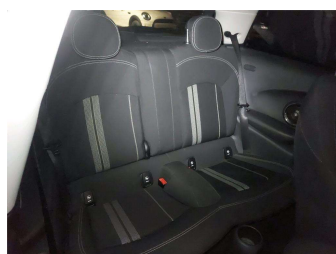

MINI MI HATCH

MINI Cooper S 192 ch 3 portes Chili

Essence, 40846 km, 01/2019

Informations générales

Châssis	WMWXR51060TR80751
Immatriculation	FD-354-CH
Date 1ère Immat	14/01/2019
Type de boîte	Inconnu
Nombre de vitesses	0
Couleur extérieure	Midnight Black metallic
Couleur intérieure	Tissu Double Stripe Carbon Black
Carrosserie	Inconnue
Energie	Essence
Genre	VP
Puissance (CV)	10
Puissance (CH)	0
Cylindrée (cc)	0
Nombre de portes	
Nombre de places	-1
Emission CO2 (g CO ² /km)	127
Type TVA	TVA Récupérable
Parc stockage	Achat Direct CE
Tarif VN (options incluses)	37 314,30 €TTC

Options

Ordinateur de bord	Radars de stationnement avant et arriere PDC
Climatisation automatique bi-zone	Suspensions SelectDrive
Triangle de présignalisation et trousse de premie	Rétroviseur intérieur anti-éblouissement
Decteur de pluie et allumage automatique des pr	Tableau de bord en franlais
Notice utilisation en franlais	Tapis de sol en velours
Accoudoir central avant	Chrome-Line intérieur
Norme antipollution	Rétroviseurs extérieurs rabattables électriquemen
Kit rangement	Equipements spécifiques UE
Pneumatiques RSC permettant le roulage a plat	Accès Confort
Kit éclairage	Pare-brise chauffant
Vitrage calorifuge	Siège passager réglable en hauteur
Toit et coques de rétroviseurs blancs	Régulateur de vitesse avec fonction freinage en d
Verrouillage des portes	Normes CO2
Caméra de recul	Ecrous antivol de roues
Bo@te de vitesses automatique Sport à double embr	Couleur : Midnight Black metallic
Mesure individuelle de pression de pneumatiques	Périodicité vidange 24 mois/30.000 km variable en
Capot moteur actif	Système Hi-Fi Harman Kardon
Système de manoeuvres automatiques "Park Assist"	Inserts decoratifs Dark Silver
Chauffage	Projecteurs antibrouillard a LED
Pack Advanced Full LED	Volant Sport trois branches gaine cuir MINI Yours
Clignotants blancs	Réfrigérant