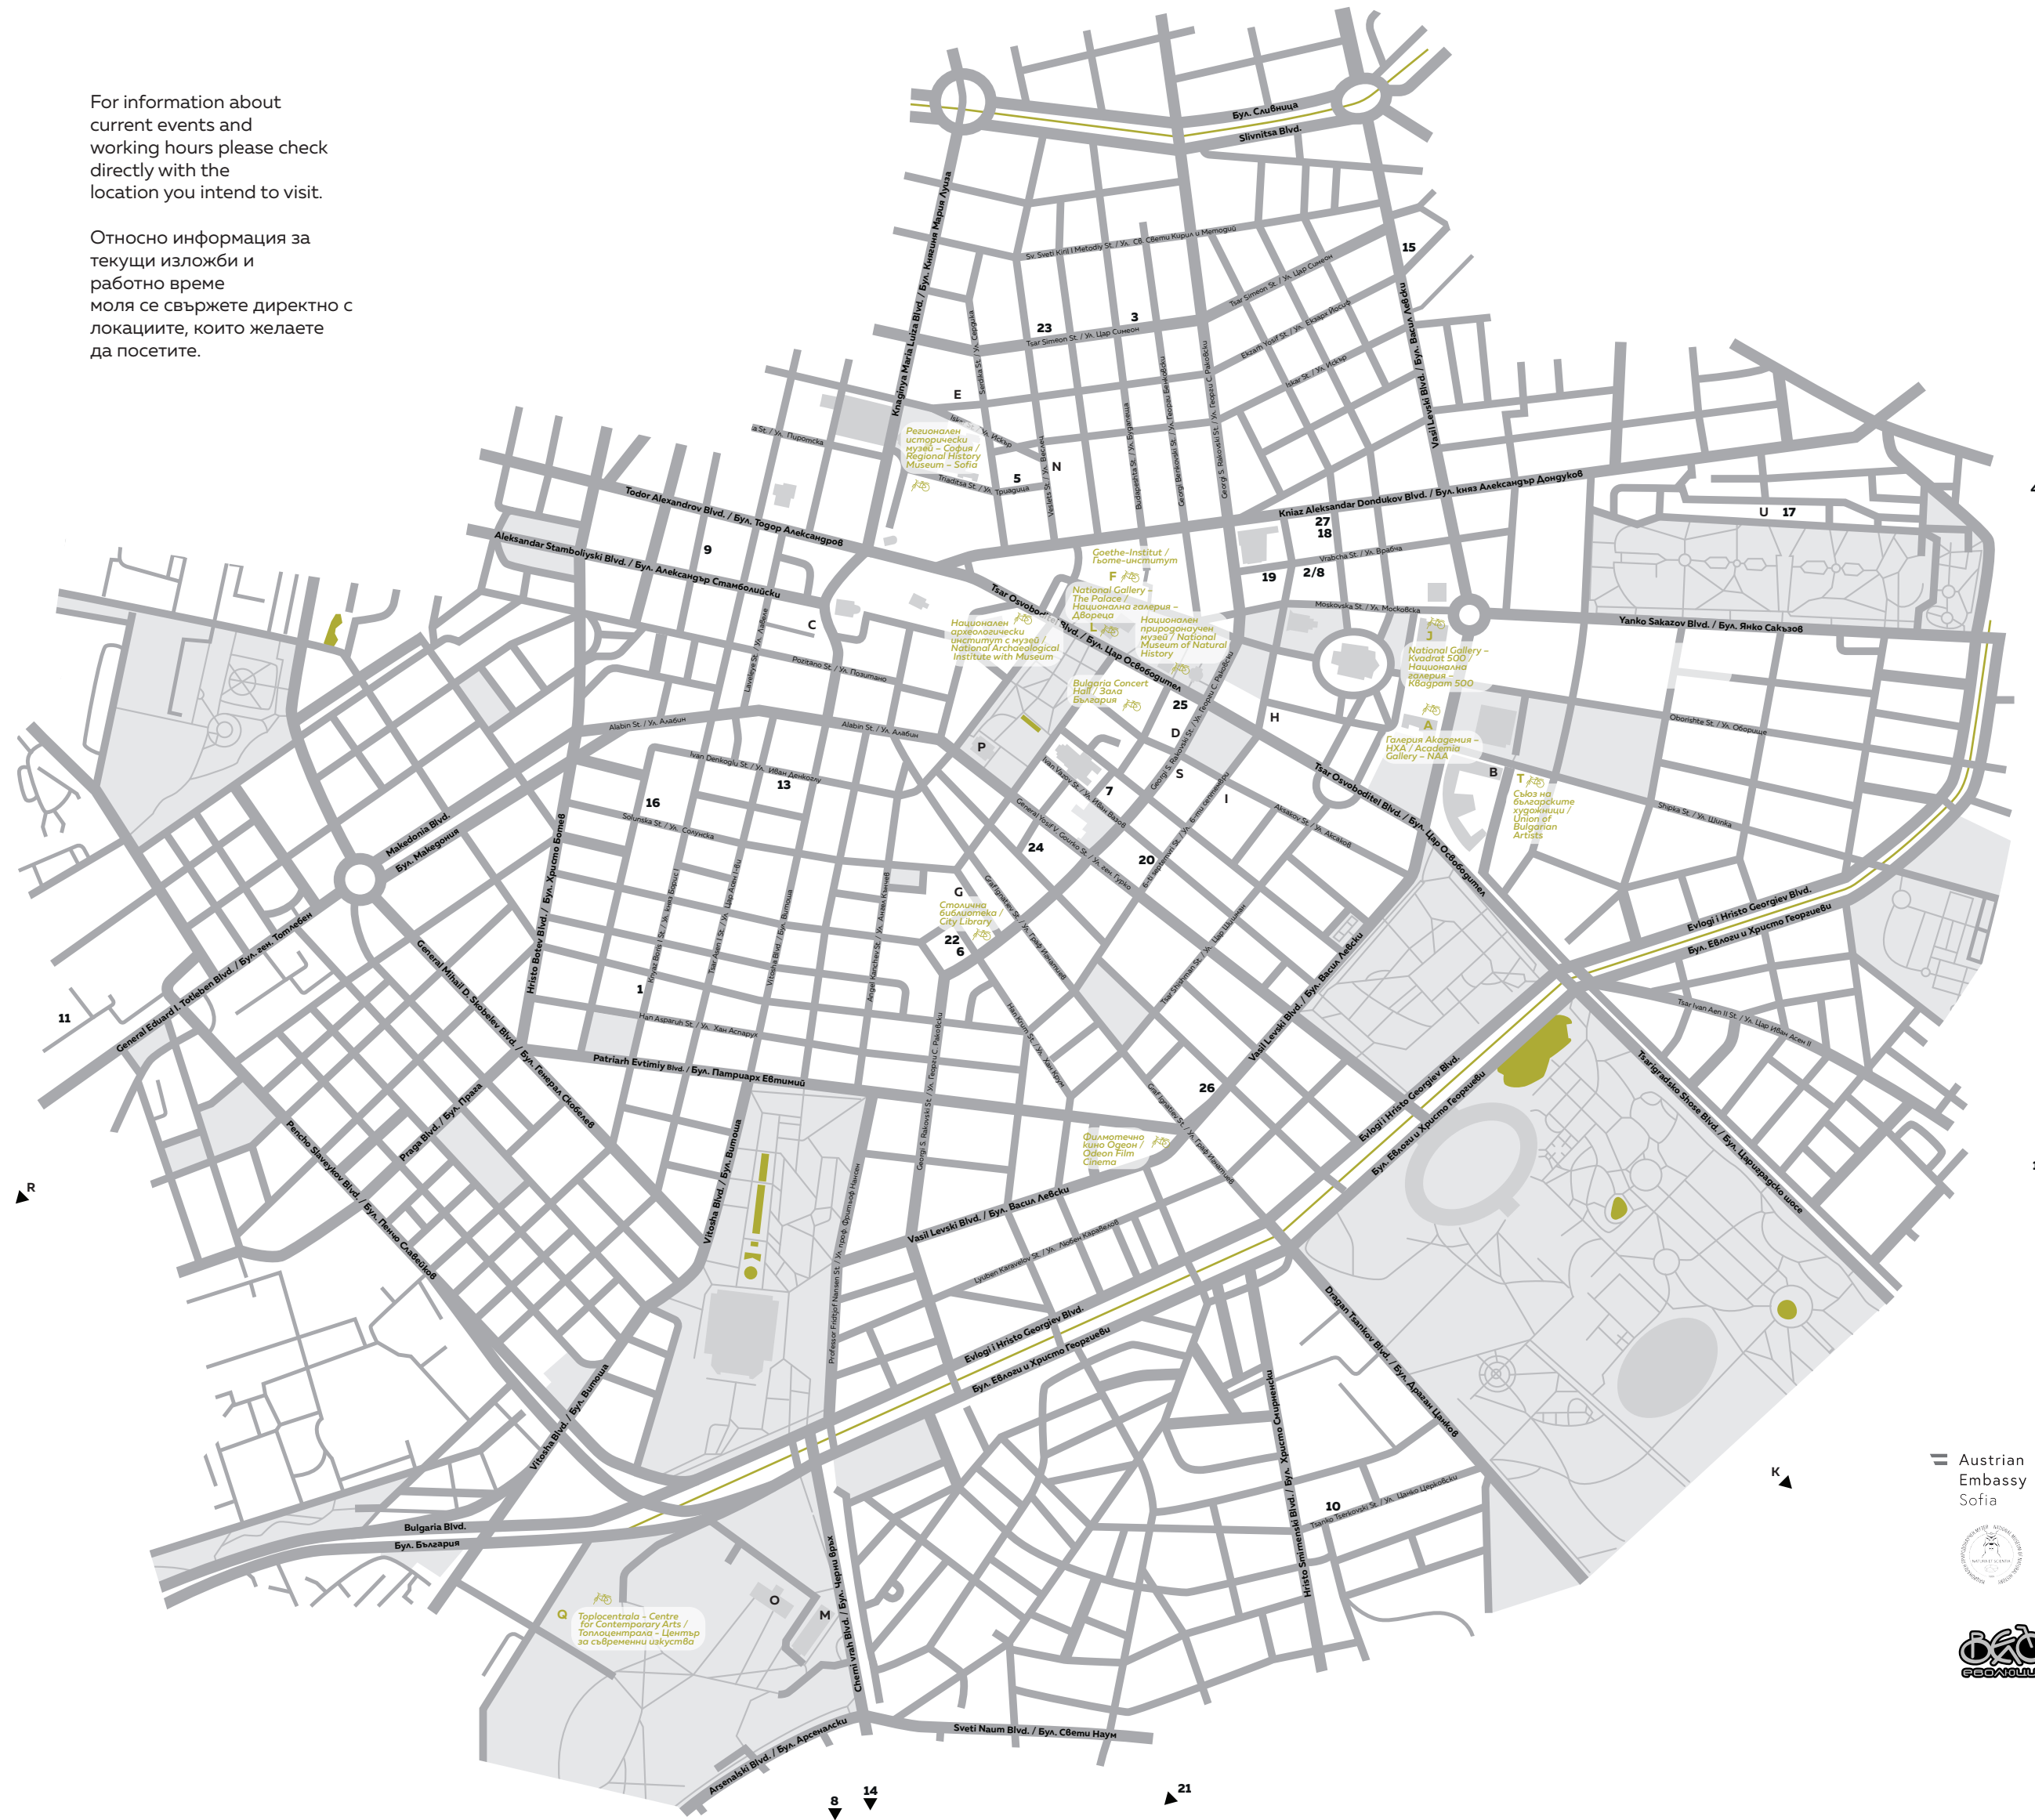

Bike and Culture is the initiative which encourages us to spin our wheels along our favourite streets in Sofia so that we can reach some of the places with the most curious cultural life.

The project is an initiative of the Liszt Institute | Hungarian Culture Center and unites other European culture institutes from the cluster EUNIC in the common idea to encourage the purchase of bicycle transport in the capital and above all to provide access to cultural entities and institutions through the construction of special bicycle parking lots near them.

Every partner from the initiative chooses one spot that is key for Sofia's cultural life, to which one facility is gifted.

The 12 entities are marked on the map.

Bike and Culture е инициативата, която ни насърчава да развъртим колелата по любимите софийски улици, за да достигнем до някои от местата с най-любимия културен живот.

Проектът е по инициатива на Институт Лист | Унгарски културен институт и обединява още няколко европейски културни институти от клъстера EUNIC в общата идея за насърчаване на велосипедния транспорт в столицата и най-вече осигуряването на достъп до културни обекти и институции чрез изграждането на специални велосипедни паркинги в близост до тях.

Sofia Art Map е движан от желанието да споделим една пълна с възбуждане, разностранна и енергична културна сцена в София. Той бе стартиран от независимото пространство Swimming Pool с цел да подкрепи и заздрави сътрудничествата и колективността в полето на изкуствата.