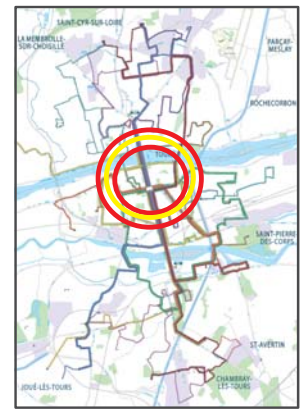

Sur les **pages suivantes** retrouvez les **horaires** aux **principaux arrêts**.

Le Bleu de Nuit **N2** effectuera son **itinéraire habituel**.

N1 Douets Lycée Choiseul >> Beffroi >> Gare Vinci >> 2 Lions >> Joué les Tours

1

Horaires valables pour la nuit du 21 au 22 juin

Douets Lycée Choiseul	-	-	21.21	-	21.51	-	22.21	-	22.51	-	23.21	-	23.51	-	0.21	-	0.51	1.21
Abbaye Gatines	-	-	21.22	-	21.52	-	22.22	-	22.52	-	23.22	-	23.52	-	0.22	-	0.52	1.22
Compagnonnage	-	-	21.24	-	21.54	-	22.24	-	22.54	-	23.24	-	23.54	-	0.24	-	0.54	1.24
Beffroi	-	-	21.27	-	21.57	-	22.27	-	22.57	-	23.26	-	23.56	-	0.26	-	0.56	1.26
Christ Roi	-	-	21.31	-	22.01	-	22.31	-	23.01	-	23.30	-	0.00	-	0.30	-	1.00	1.30
Tranchée	-	-	21.33	-	22.03	-	22.33	-	23.03	-	23.32	-	0.02	-	0.32	-	1.02	1.32
Place Choiseul	-	-	21.34	-	22.04	-	22.34	-	23.04	-	23.33	-	0.03	-	0.33	-	1.03	1.33
Voltaire	-	-	21.36	-	22.06	-	22.36	-	23.06	-	23.35	-	0.04	-	0.34	-	1.04	1.34
Gare Vinci	21.00	21.30	21.43	22.00	22.13	22.30	22.43	23.00	23.13	23.30	23.42	0.00	0.10	0.30	0.40	1.00	1.10	1.40
Place de la Liberté	21.07	21.37	-	22.07	-	22.37	-	23.07	-	23.37	-	0.07	-	0.37	-	1.07	-	-
Verdun	21.10	21.40	-	22.10	-	22.40	-	23.09	-	23.39	-	0.09	-	0.39	-	1.09	-	-
St Sauveur	21.13	21.43	-	22.13	-	22.43	-	23.12	-	23.42	-	0.12	-	0.42	-	1.11	-	-
2 Lions	21.16	21.46	-	22.16	-	22.46	-	23.15	-	23.45	-	0.15	-	0.45	-	1.14	-	-
La Grange	21.22	21.52	-	22.22	-	22.52	-	23.21	-	23.51	-	0.21	-	0.51	-	1.20	-	-
Bruère	21.26	21.56	-	22.26	-	22.56	-	23.25	-	23.55	-	0.25	-	0.55	-	1.24	-	-