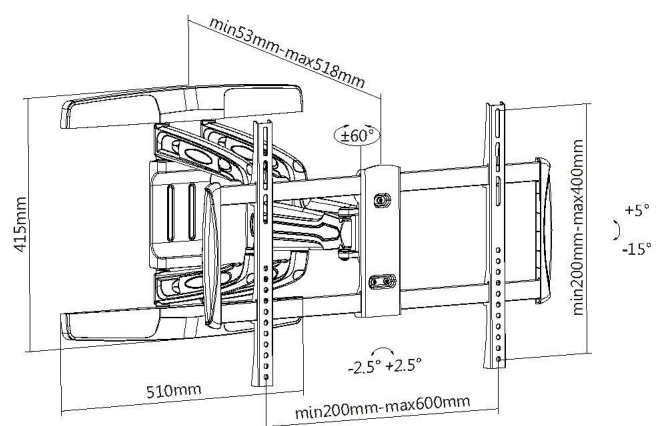

AL3780-6A

CATEGORIE	ORIENTABLE /INCLINABLE (Finition en Aluminium)
Taille d'écran en Pouces	De 37 à 80"
Taille d'écran en cm	De 94 à 203 cm
VESA	200x200 / 300x300 / 400x200 / 400x400 / 600x400
Charge Max	50 Kg
Distance murale	53 à 518 mm
Articulation	3
Réglages	Inclinaison $-15^{\circ}/+5^{\circ}$ Orientation $+60^{\circ}/-60^{\circ}$ Ajustement $+/-2.5^{\circ}$ Compatible TV incurvée
Inclus	Passes câbles
Dimensions packaging	810x523x83mm
Poids unitaire	10.50 Kg
Colisage	2 pièces
Dimensions master carton	830x540x185mm
EAN	3 683 080 475 936