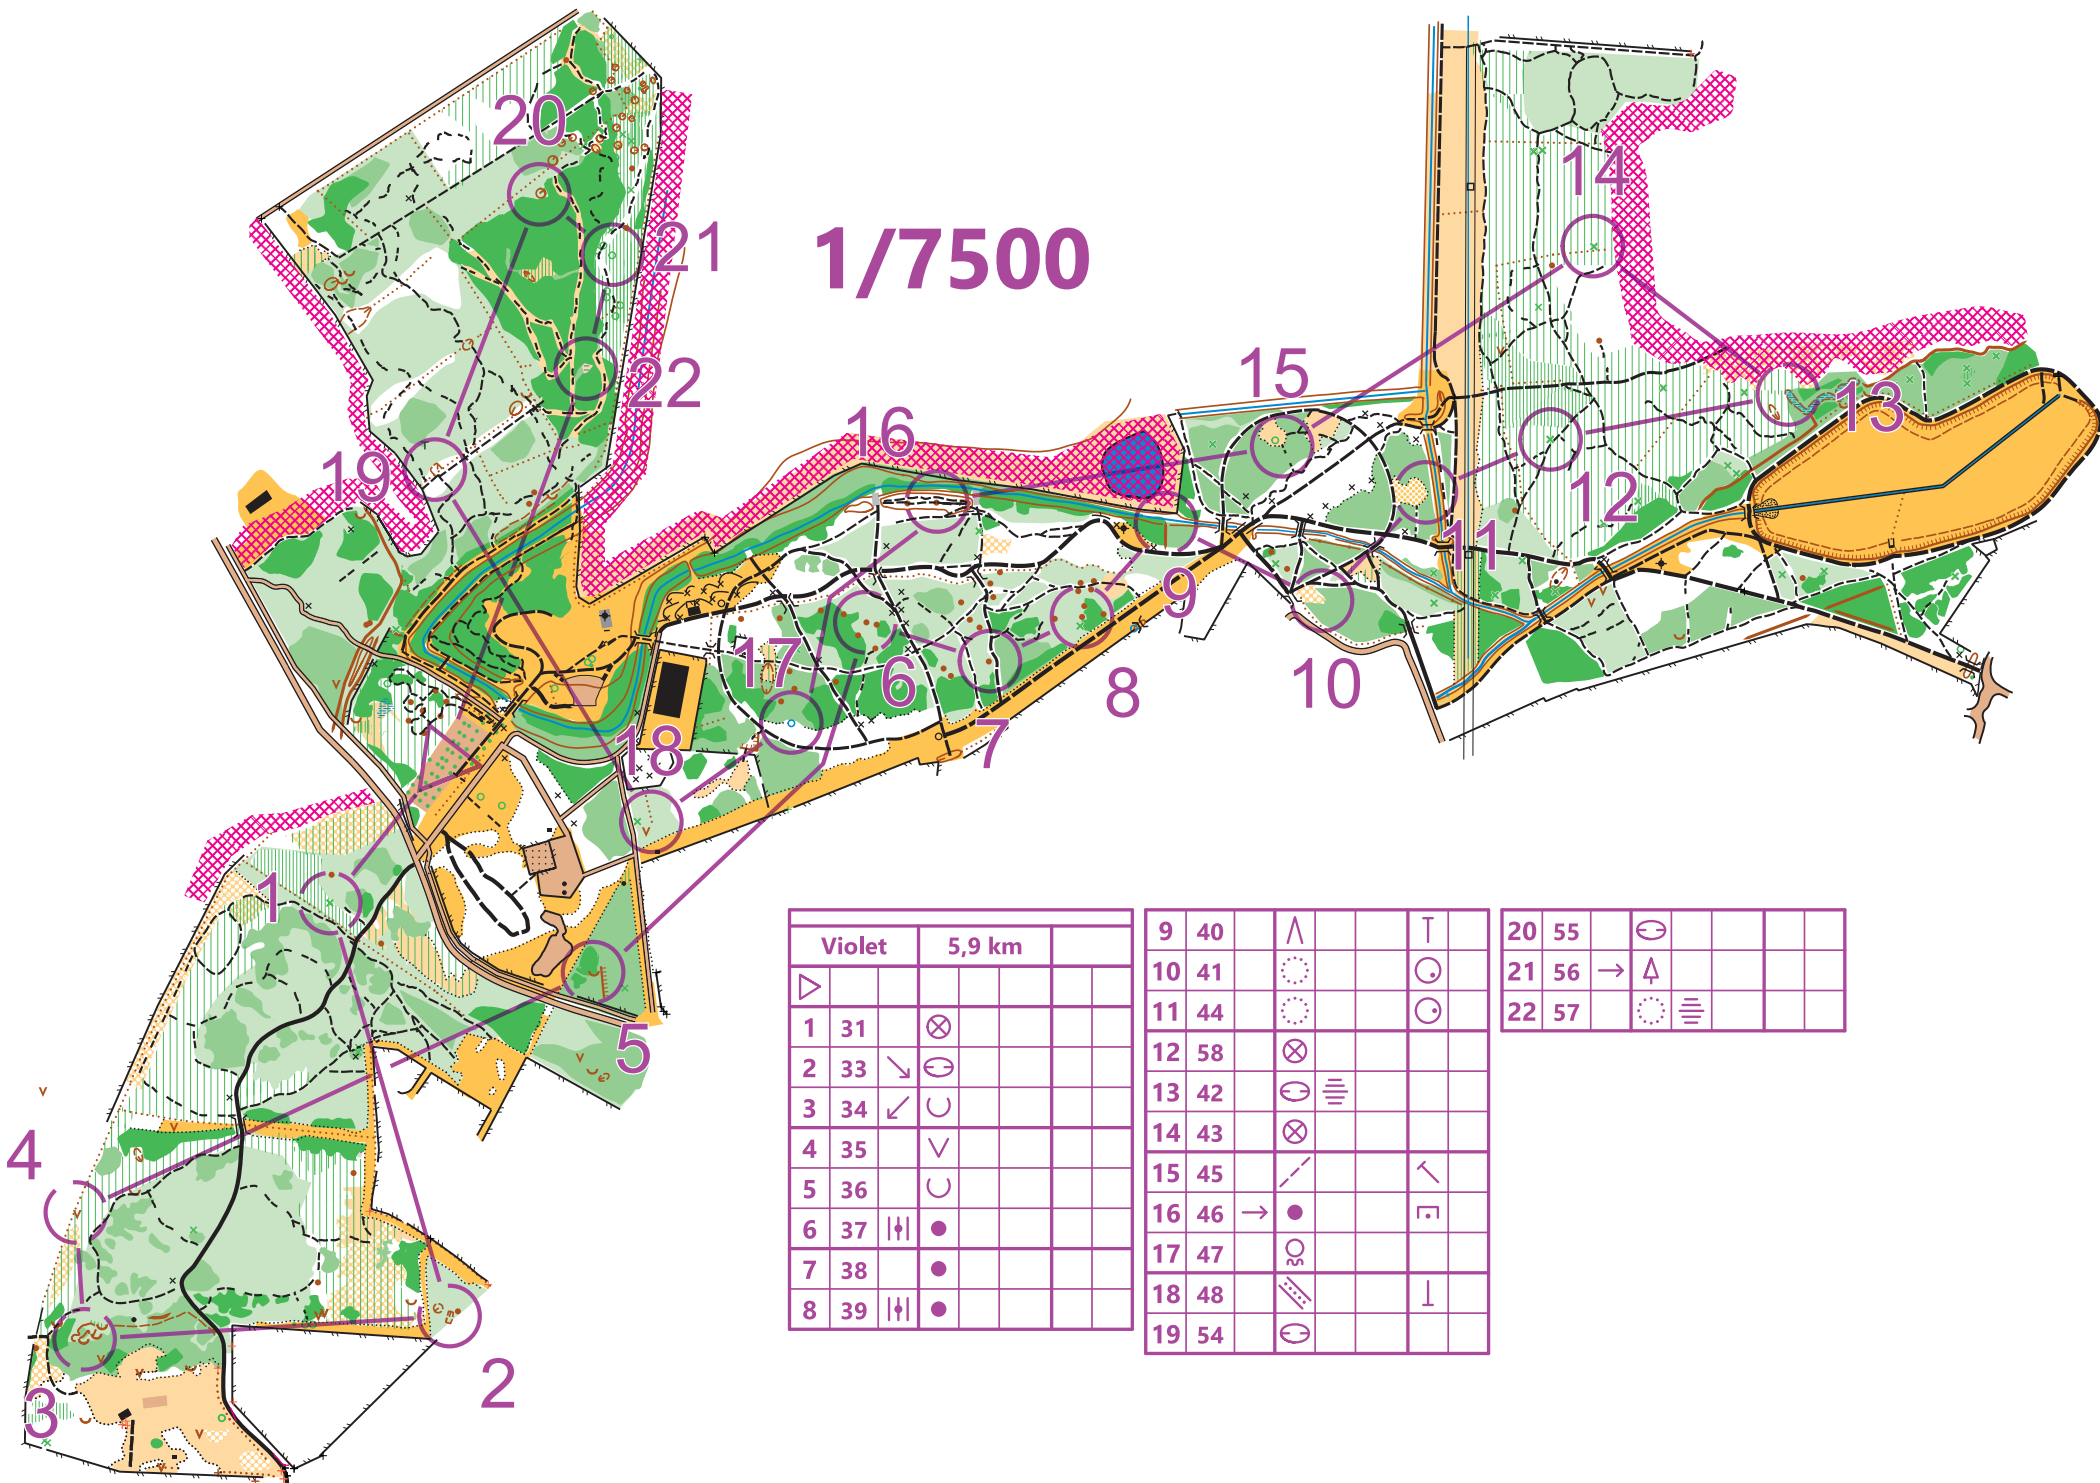

1/7500

Violet		5,9 km	
▷			
1	31	⊗	
2	33	↘ ⊗	
3	34	↙ ⊕	
4	35	∇	
5	36	⊕	
6	37	●	
7	38	●	
8	39	●	

9	40	∧		⊥
10	41	⊙		⊙
11	44	⊙		⊙
12	58	⊗		
13	42	⊗	≡	
14	43	⊗		
15	45	↙		↖
16	46	→ ●		⊥
17	47	⊙		
18	48	⊙		⊥
19	54	⊙		

20	55	⊙			
21	56	→	↑		
22	57	⊙	≡		