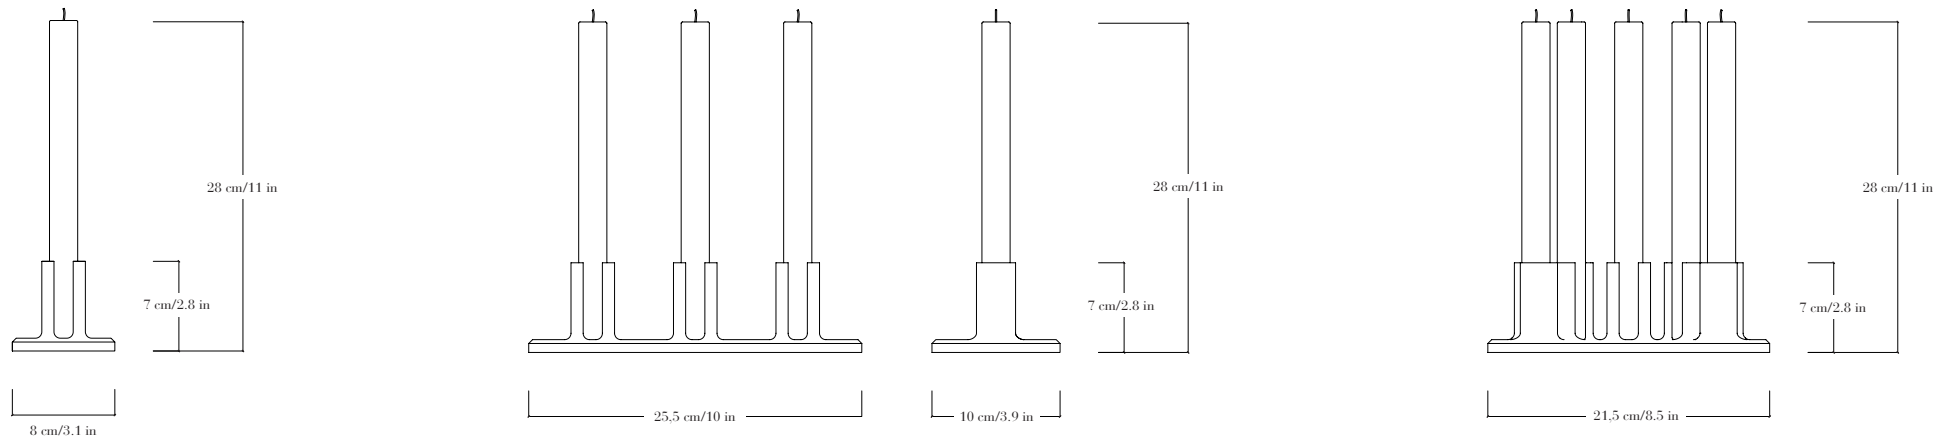

Bougeoirs en bronze fondu à cire perdue.

FINITIONS

Bronze patiné doré, brun ou noir.

DIMENSIONS

- ×1: diamètre 8 cm, hauteur 28 cm (avec bougie).
- ×3: longueur 25,5 cm, largeur 10 cm, hauteur 28 cm (avec bougie).
- ×5: diamètre 21,5 cm, hauteur 28 cm (avec bougie).

*Candle holders in lost-wax cast bronze.*

FINITIONS

*Gold, brown or black patinated bronze.*

DIMENSIONS

- ×1: diameter 8 cm/3.1 in, height 28 cm/11 in (with candle)
- ×3: length 25,5 cm/10 in, width 10 cm/3.9 in, height 28 cm/11 in (with candle)
- ×5: diameter 21,5 cm/8.5 in, height 28 cm/11 in (with candle)