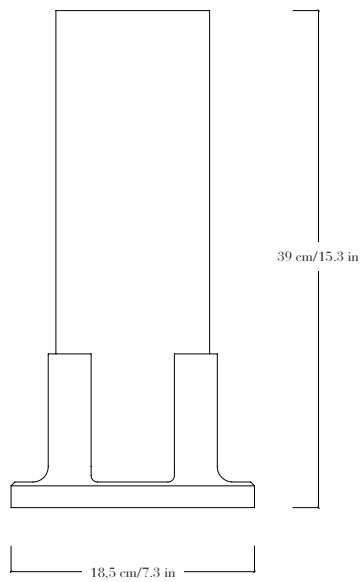

Vase en bronze fondu à cire perdue et verre soufflé.

FINITIONS

Bronze patiné doré, brun ou noir.  
Verre dépoli avec effet dégradé.

DIMENSIONS

Diamètre 18,5 cm, hauteur 39 cm.

*Vase in lost-wax cast bronze and blown glass.*

FINITIONS

*Gold, brown or black patinated bronze.  
Frosted glass with gradient effect.*

DIMENSIONS

*Diameter 18,5 cm/7.3 in, height 39 cm/15.3 in.*