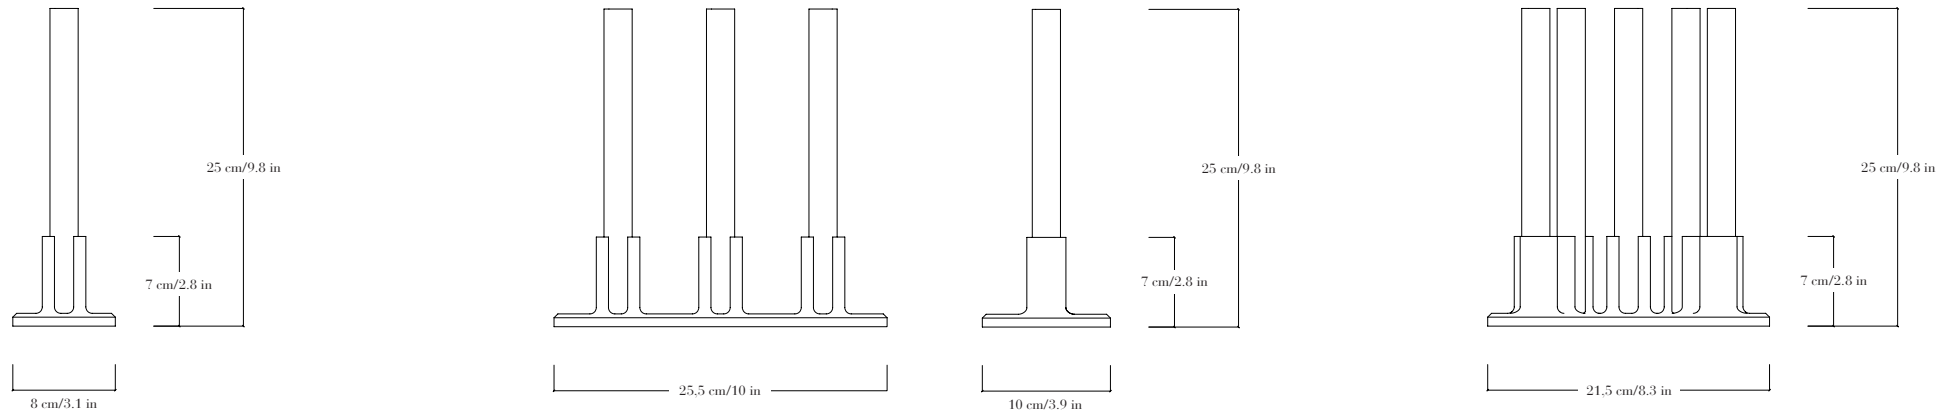

Soliflores en bronze fondu à cire perdue.

FINITIONS

Bronze patiné doré, brun ou noir.
Verre dépoli avec effet dégradé.

DIMENSIONS

×1: diamètre 8 cm, hauteur 25 cm.
×3: longueur 25,5 cm, largeur 10 cm, hauteur 25 cm.
×5: diamètre 21,5 cm, hauteur 25 cm.

Bud vases in lost-wax cast bronze.

FINITIONS

*Gold, brown or black patinated bronze.
Frosted glass with gradient effect.*

DIMENSIONS

×1: diameter 8 cm/3.1 in, height 25 cm/9.8 in.
×3: length 25,5 cm/10 in, width 10 cm/3.9 in, height 25 cm/9.8 in.
×5: diameter 21,5 cm/8.3 in, height 25 cm/9.8 in.