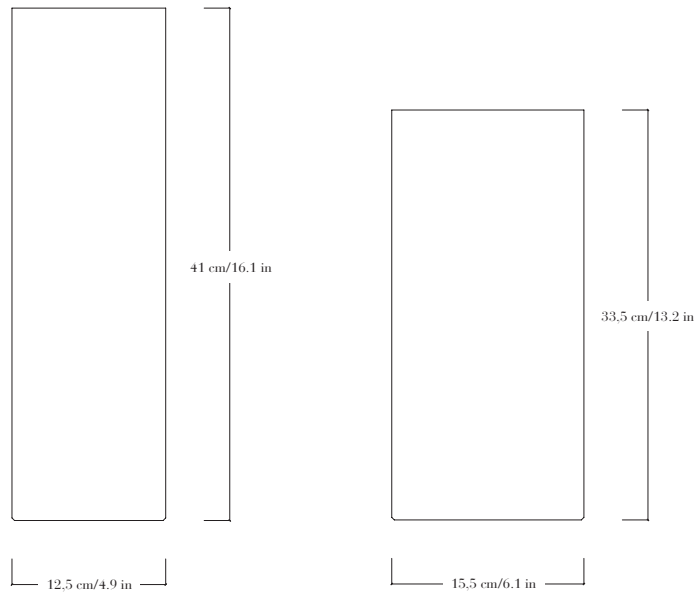

Vases en verre fondu à cire perdue.
Pièces limitées à 12 exemplaires numérotés et signés par couleur.

FINITIONS

Verre ambre, transparent ou gris. Autres couleurs sur demande.

DIMENSIONS

Bas : diamètre 15,5 cm, hauteur 33,5 cm.
Haut : diamètre 12,5 cm, hauteur 41 cm.

*Vases in lost-wax cast glass. Limited edition of 12 pieces by colour.
Each piece is numbered and signed.*

FINITIONS

Amber, transparent or grey glass. Other colours on demand.

DIMENSIONS

*Low: diameter 15,5 cm/6.1 in, height 33,5 cm/13.2 in.
High: diameter 12,5 cm/4.9 in, height 41 cm/16.1 in.*