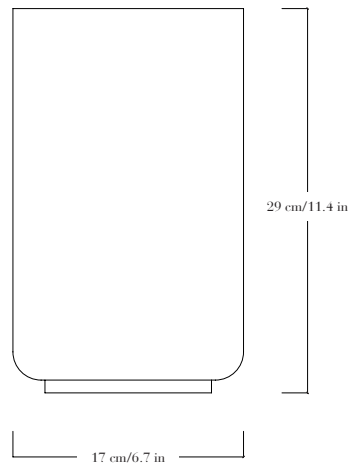

INSTRUCTIONS DE NETTOYAGE

Retirer la poussière avec un chiffon doux. Pour la poussière plus incrustée, utiliser un chiffon humide qui ne peluche pas.
Ne jamais utiliser de produits chimiques qui peuvent altérer les finitions.

CARE INSTRUCTIONS

*Remove dust with a soft cloth. For heavier dust, use a damp, lint-free cloth.
Never use chemicals that can alter the finishes.*