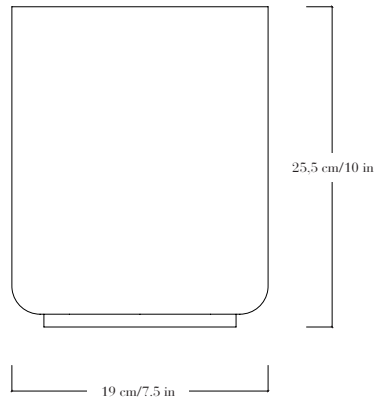

INSTRUCTIONS DE NETTOYAGE

Retirer la poussière avec un chiffon doux. Pour la poussière plus incrustée, utiliser un chiffon humide qui ne peluche pas.
Ne jamais utiliser de produits chimiques qui peuvent altérer les finitions.

CARE INSTRUCTIONS

*Remove dust with a soft cloth. For heavier dust, use a damp, lint-free cloth.
Never use chemicals that can alter the finishes.*