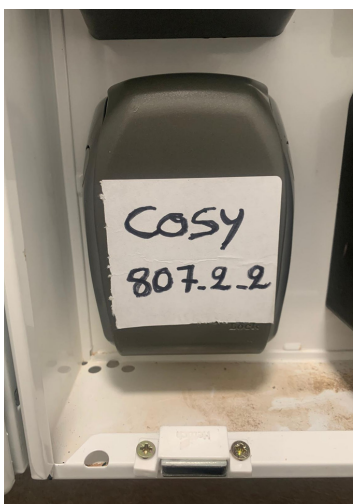

STEP 5/ ETAPE 5

You will find the key box of the Cosy suite/ Vous trouverez la boîte à clés de la suite Cosy

STEP 6 / ETAPE 6

Enter the code: 5930
Faites le code: 5930

STEP 7/ ETAPE 7

Take the stairs and go up to the 2nd floor/ Prenez l'escalier et montez jusqu'au 2ème étage