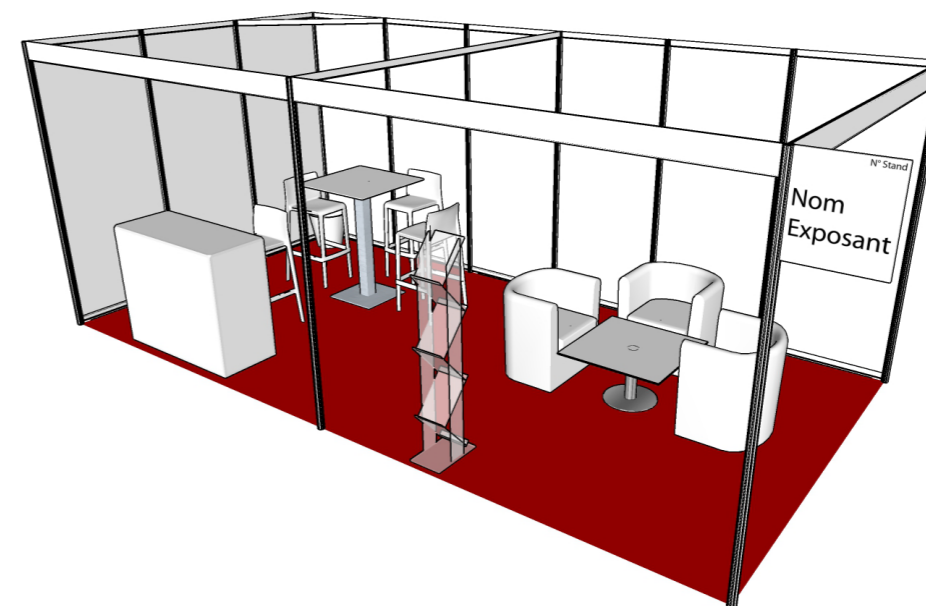

VUE DE PERSPECTIVE VISIO