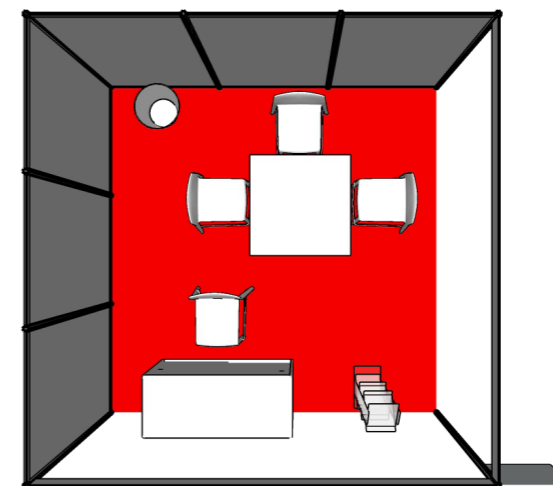

**TABLE NEPTUNE 70C OU R X1**

*L.70 x P.70 x H.70 cm*

**CHAISE CLASSIK X3**

*L.42 x P.52 x H.80 cm*

**COMPTOIR PAULA X1**

*L.109 x P.51 x H.112 cm*  
*Surface stickable : L.104,5 x H.104 cm*

VUE DE PERSPECTIVE VISIO

# STAND 9 M<sup>2</sup> V2

**PORTE BROCHURE EASY DOC X1**

*L.20 x P.37 x H.146 cm*

**POUBELLE BIN X1**

*Ø.28 x H.30 cm*

**TABOURET VOLT X4**

*L.47 x P.41 x H.101 cm*

**TABLE HAUTE NEPTUNE 110R OU 110C X1**

*Ø.60 ou 80 x H.110 cm*

**COMPTOIR PAULA X1**

*L.109 x P.51 x H.112 cm*

*Surface stickable : L.104,5 x H.104 cm*

VUE DU DESSUS

VUE DE PERSPECTIVE VISIO

# STAND 9 M<sup>2</sup> V3

**PORTE BROCHURE EASY DOC X1**

*L.20 x P.37 x H.146 cm*

**POUBELLE BIN X1**

*Ø.28 x H.30 cm*

**TABOURET VOLT X1**

*L.47 x P.41 x H.101 cm*

VUE DU DESSUS