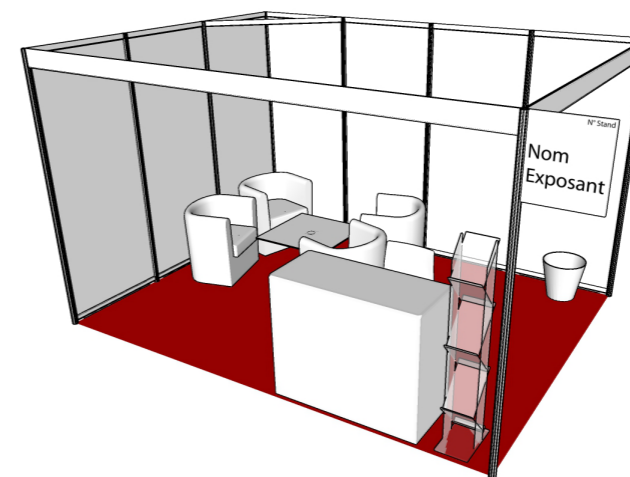

# STAND 12 M<sup>2</sup> V2

**PORTE BROCHURE EASY DOC X1**

*L.20 x P.37 x H.146 cm*

**POUBELLE BIN X1**

*Ø.28 x H.30 cm*

**TABOURET VOLT X1**

*L.47 x P.41 x H.101 cm*

**CHAUFFEUSE CLUB X4**

*L.65 x P.62 x H.76 cm*

**TABLE BASSE NEPTUNE 40C OU R X1**

*L.70 x P.70 x H.40 cm*

**COMPTOIR PAULA X1**

*L.109 x P.51 x H.112 cm*

*Surface stickable :  
L.104,5 x H.104 cm*

VUE DU DESSUS

VUE DE PERSPECTIVE VISIO

# STAND 12 M<sup>2</sup> V3

**PORTE BROCHURE EASY DOC X1**

*L.20 x P.37 x H.146 cm*

**POUBELLE BIN X1**

*Ø.28 x H.30 cm*

**TABOURET VOLT X5**

*L.47 x P.41 x H.101 cm*

**TABLE HAUTE NEPTUNE 110R OU 110C X1**

*Ø.60 ou 80 x H.110 cm*

**COMPTOIR PAULA X1**

*L.109 x P.51 x H.112 cm*

*Surface stickable :  
L.104,5 x H.104 cm*

VUE DU DESSUS

VUE DE PERSPECTIVE VISIO