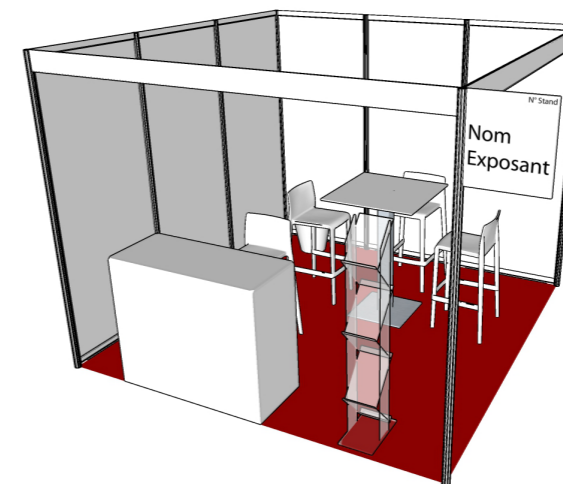

# STAND 9 M<sup>2</sup> V2

**PORTE BROCHURE EASY DOC X1**

*L.20 x P.37 x H.146 cm*

**POUBELLE BIN X1**

*Ø.28 x H.30 cm*

**TABOURET VOLT X4**

*L.47 x P.41 x H.101 cm*

**TABLE HAUTE NEPTUNE 110R OU 110C X1**

*Ø.60 ou 80 x H.110 cm*

**COMPTOIR PAULA X1**

*L.109 x P.51 x H.112 cm*

*Surface stickable : L.104,5 x H.104 cm*

VUE DU DESSUS

VUE DE PERSPECTIVE VISIO

# STAND 9 M<sup>2</sup> V3

**PORTE BROCHURE EASY DOC X1**

*L.20 x P.37 x H.146 cm*

**POUBELLE BIN X1**

*Ø.28 x H.30 cm*

**TABOURET VOLT X1**

*L.47 x P.41 x H.101 cm*

VUE DU DESSUS

**CHAUFFEUSE CLUB X3**

*L.65 x P.62 x H.76 cm*

**TABLE BASSE NEPTUNE 40C OU R X1**

*L.70 x P.70 x H.40 cm*

**COMPTOIR PAULA X1**

*L.109 x P.51 x H.112 cm*  
*Surface stickable : L.104,5 x H.104 cm*

VUE DE PERSPECTIVE VISIO