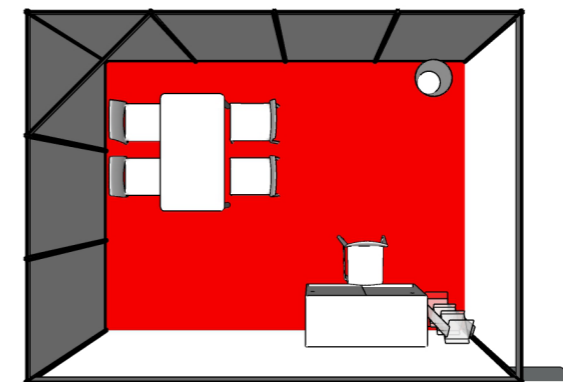

**CHAUFFEUSE CLUB X3**

*L.65 x P.62 x H.76 cm*

**TABLE BASSE NEPTUNE 40C OU R X1**

*L.70 x P.70 x H.40 cm*

**COMPTOIR PAULA X1**

*L.109 x P.51 x H.112 cm*  
*Surface stickable : L.104,5 x H.104 cm*

VUE DE PERSPECTIVE VISIO

# STAND 12 M<sup>2</sup> V1

**PORTE BROCHURE EASY DOC X1**

*L.20 x P.37 x H.146 cm*

**POUBELLE BIN X1**

*Ø.28 x H.30 cm*

**TABOURET VOLT X1**

*L.47 x P.41 x H.101 cm*

VUE DU DESSUS

**CHAISE CLASSIK X4**

*L.42 x P.52 x H.80 cm*

**TABLE CO-WORKING X1**

*L.110 x P.70 x H.70 cm*

**COMPTOIR PAULA X1**

*L.109 x P.51 x H.112 cm*  
*Surface stickable : L.104,5 x H.104 cm*

VUE DE PERSPECTIVE VISIO

*L.65 x P.62 x H.76 cm*

**TABLE BASSE NEPTUNE 40C OU R X1**

*L.70 x P.70 x H.40 cm*

**COMPTOIR PAULA X1**

*L.109 x P.51 x H.112 cm*

*Surface stickable :  
L.104,5 x H.104 cm*

VUE DU DESSUS

VUE DE PERSPECTIVE VISIO