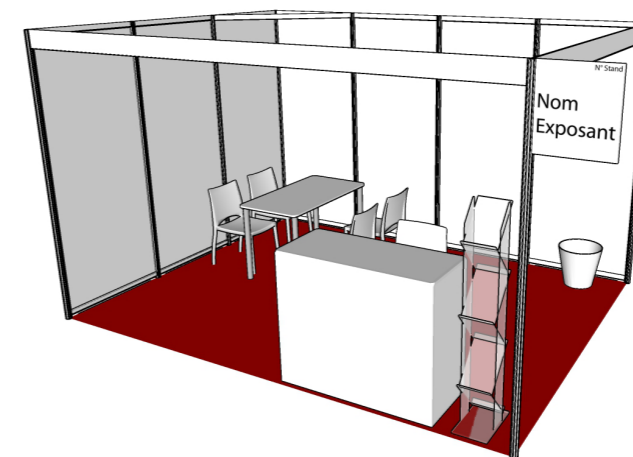

**CHAUFFEUSE CLUB X3**

*L.65 x P.62 x H.76 cm*

**TABLE BASSE NEPTUNE 40C OU R X1**

*L.70 x P.70 x H.40 cm*

**COMPTOIR PAULA X1**

*L.109 x P.51 x H.112 cm*  
*Surface stickable : L.104,5 x H.104 cm*

VUE DE PERSPECTIVE VISIO

**CHAISE CLASSIK X4**

*L.42 x P.52 x H.80 cm*

**TABLE CO-WORKING X1**

*L.110 x P.70 x H.70 cm*

**COMPTOIR PAULA X1**

*L.109 x P.51 x H.112 cm*  
*Surface stickable : L.104,5 x H.104 cm*

VUE DE PERSPECTIVE VISIO

# STAND 12 M<sup>2</sup> V2

**PORTE BROCHURE EASY DOC X1**

*L.20 x P.37 x H.146 cm*

**POUBELLE BIN X1**

*Ø.28 x H.30 cm*

**TABOURET VOLT X1**

*L.47 x P.41 x H.101 cm*

**CHAUFFEUSE CLUB X4**

*L.65 x P.62 x H.76 cm*

**TABLE BASSE NEPTUNE 40C OU R X1**

*L.70 x P.70 x H.40 cm*

**COMPTOIR PAULA X1**

*L.109 x P.51 x H.112 cm*

*Surface stickable :  
L.104,5 x H.104 cm*

VUE DU DESSUS

VUE DE PERSPECTIVE VISIO