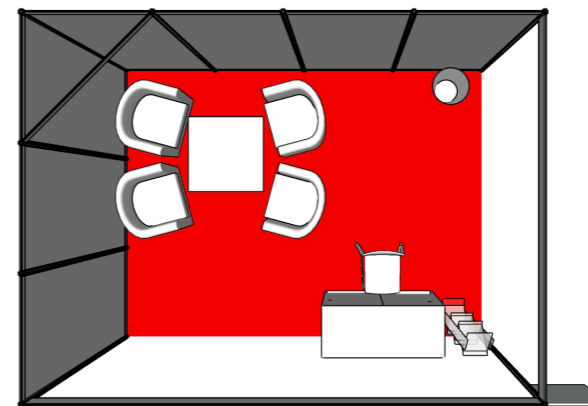

# STAND 12 M<sup>2</sup> V2

**PORTE BROCHURE EASY DOC X1**

*L.20 x P.37 x H.146 cm*

**POUBELLE BIN X1**

*Ø.28 x H.30 cm*

**TABOURET VOLT X1**

*L.47 x P.41 x H.101 cm*

**CHAUFFEUSE CLUB X4**

*L.65 x P.62 x H.76 cm*

**TABLE BASSE NEPTUNE 40C OU R X1**

*L.70 x P.70 x H.40 cm*

**COMPTOIR PAULA X1**

*L.109 x P.51 x H.112 cm*

*Surface stickable :  
L.104,5 x H.104 cm*

VUE DU DESSUS

VUE DE PERSPECTIVE VISIO

# STAND 12 M<sup>2</sup> V3

**PORTE BROCHURE EASY DOC X1**

*L.20 x P.37 x H.146 cm*

**POUBELLE BIN X1**

*Ø.28 x H.30 cm*

**TABOURET VOLT X5**

*L.47 x P.41 x H.101 cm*

**TABLE HAUTE NEPTUNE 110R OU 110C X1**

*Ø.60 ou 80 x H.110 cm*

**COMPTOIR PAULA X1**

*L.109 x P.51 x H.112 cm*

*Surface stickable :  
L.104,5 x H.104 cm*

VUE DU DESSUS

VUE DE PERSPECTIVE VISIO