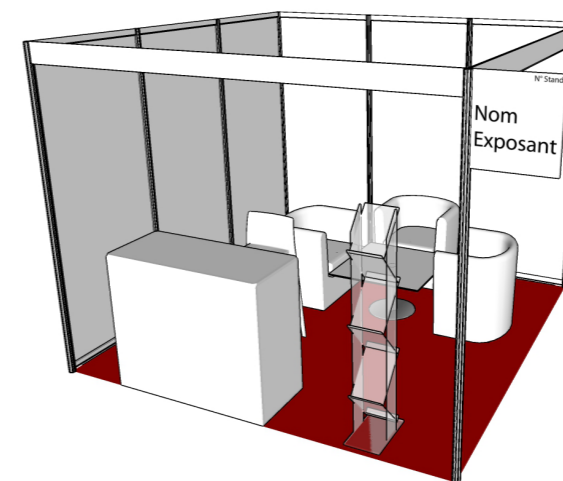

*Ø.60 ou 80 x H.110 cm*

**COMPTOIR PAULA X1**

*L.109 x P.51 x H.112 cm*

*Surface stickable : L.104,5 x H.104 cm*

VUE DU DESSUS

VUE DE PERSPECTIVE VISIO

**CHAUFFEUSE CLUB X3**

*L.65 x P.62 x H.76 cm*

**TABLE BASSE NEPTUNE 40C OU R X1**

*L.70 x P.70 x H.40 cm*

**COMPTOIR PAULA X1**

*L.109 x P.51 x H.112 cm*  
*Surface stickable : L.104,5 x H.104 cm*

VUE DE PERSPECTIVE VISIO

# STAND 12 M<sup>2</sup> V1

**PORTE BROCHURE EASY DOC X1**

*L.20 x P.37 x H.146 cm*

**POUBELLE BIN X1**

*Ø.28 x H.30 cm*

**TABOURET VOLT X1**

*L.47 x P.41 x H.101 cm*

VUE DU DESSUS

**CHAISE CLASSIK X4**

*L.42 x P.52 x H.80 cm*

**TABLE CO-WORKING X1**

*L.110 x P.70 x H.70 cm*

**COMPTOIR PAULA X1**

*L.109 x P.51 x H.112 cm*  
*Surface stickable : L.104,5 x H.104 cm*

VUE DE PERSPECTIVE VISIO