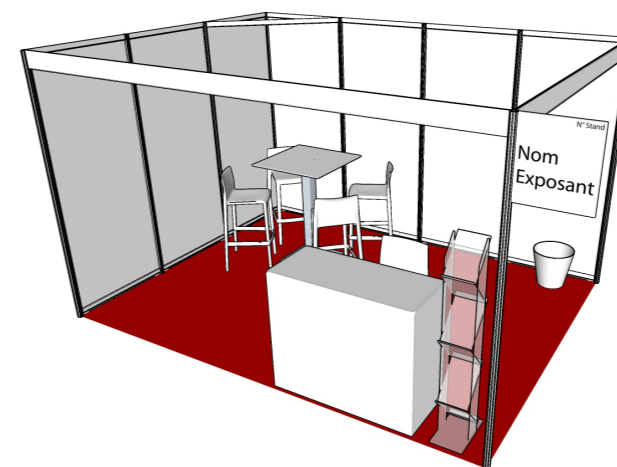

# STAND 12 M<sup>2</sup> V3

**PORTE BROCHURE EASY DOC X1**

*L.20 x P.37 x H.146 cm*

**POUBELLE BIN X1**

*Ø.28 x H.30 cm*

**TABOURET VOLT X5**

*L.47 x P.41 x H.101 cm*

**TABLE HAUTE NEPTUNE 110R OU 110C X1**

*Ø.60 ou 80 x H.110 cm*

**COMPTOIR PAULA X1**

*L.109 x P.51 x H.112 cm*

*Surface stickable :  
L.104,5 x H.104 cm*

VUE DU DESSUS

VUE DE PERSPECTIVE VISIO

# STAND 18 M<sup>2</sup> V1

**PORTE BROCHURE EASY DOC X1**

*L.20 x P.37 x H.146 cm*

**POUBELLE BIN X1**

*Ø.28 x H.30 cm*

**TABOURET VOLT X4**

*L.47 x P.41 x H.101 cm*

**CHAUFFEUSE CLUB X3**

*L.65 x P.62 x H.76 cm*

**TABLE BASSE NEPTUNE 40C OU R X1**

*L.70 x P.70 x H.40 cm*

**TABLE HAUTE NEPTUNE 110R OU 110C X1**

*Ø.60 ou 80 x H.110 cm*

**COMPTOIR PAULA X1**

*L.109 x P.51 x H.112 cm*

*Surface stickable :*