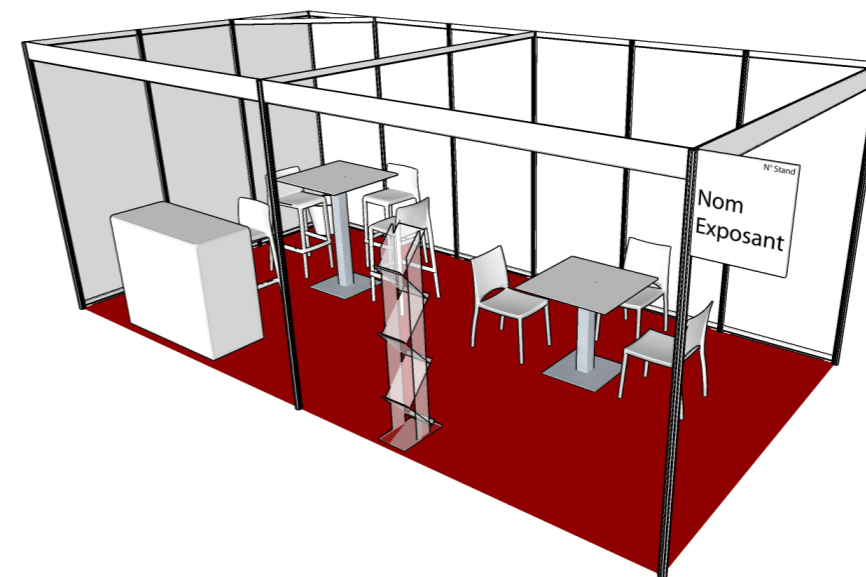

VUE DE PERSPECTIVE VISIO