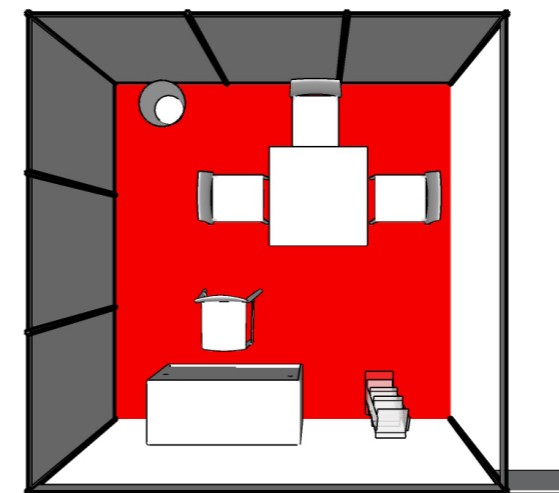

# STAND 9 M<sup>2</sup> V1

**PORTE BROCHURE EASY DOC X1**

*L.20 x P.37 x H.146 cm*

**POUBELLE BIN X1**

*Ø.28 x H.30 cm*

**TABOURET VOLT X1**

*L.47 x P.41 x H.101 cm*

VUE DU DESSUS

**TABLE NEPTUNE 70C OU R X1**

*L.70 x P.70 x H.70 cm*

**CHAISE CLASSIK X3**

*L.42 x P.52 x H.80 cm*

**COMPTOIR PAULA X1**

*L.109 x P.51 x H.112 cm*  
*Surface stickable : L.104,5 x H.104 cm*

VUE DE PERSPECTIVE VISIO

# STAND 9 M<sup>2</sup> V2

**PORTE BROCHURE EASY DOC X1**

*L.20 x P.37 x H.146 cm*

**POUBELLE BIN X1**

*Ø.28 x H.30 cm*

**TABOURET VOLT X4**

*L.47 x P.41 x H.101 cm*

**TABLE HAUTE NEPTUNE 110R OU 110C X1**

*Ø.60 ou 80 x H.110 cm*

**COMPTOIR PAULA X1**

*L.109 x P.51 x H.112 cm*

*Surface stickable : L.104,5 x H.104 cm*

VUE DU DESSUS

VUE DE PERSPECTIVE VISIO