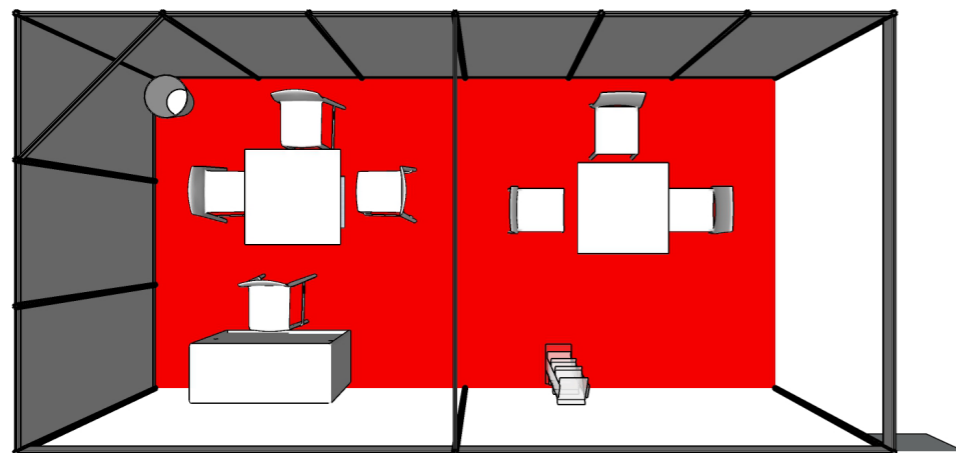

STAND 18 M² V2 (SUITE)

VUE DU DESSUS