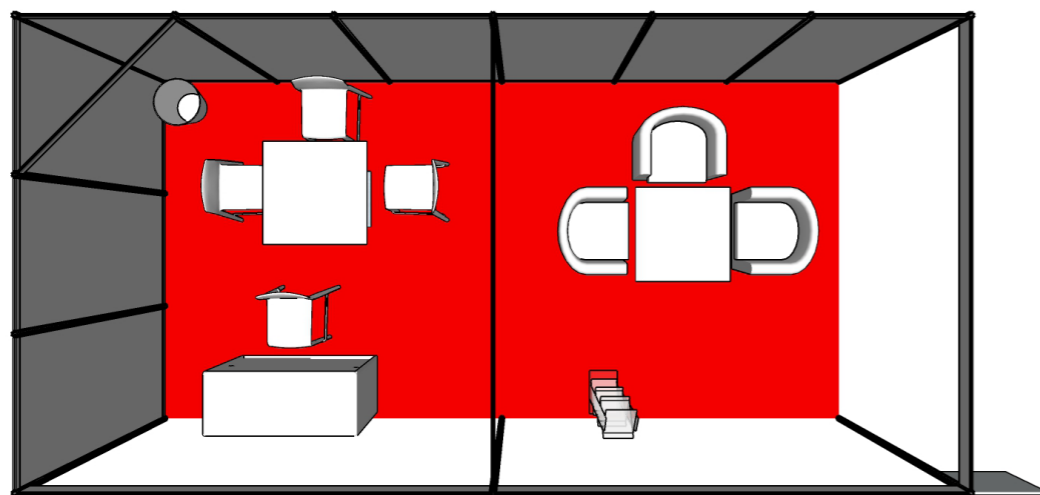

STAND 18 M² V1 (SUITE)

VUE DU DESSUS