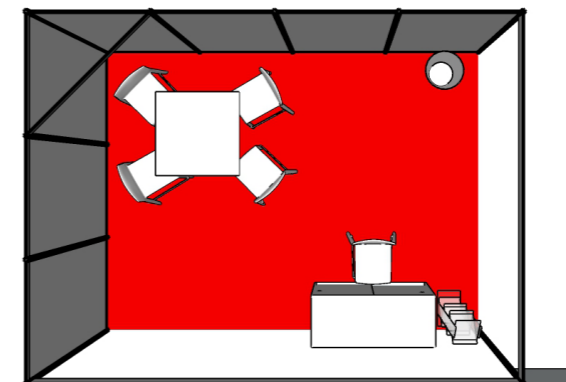

*L.65 x P.62 x H.76 cm*

**TABLE BASSE NEPTUNE 40C OU R X1**

*L.70 x P.70 x H.40 cm*

**COMPTOIR PAULA X1**

*L.109 x P.51 x H.112 cm*

*Surface stickable :  
L.104,5 x H.104 cm*

VUE DU DESSUS

VUE DE PERSPECTIVE VISIO

# STAND 12 M<sup>2</sup> V3

**PORTE BROCHURE EASY DOC X1**

*L.20 x P.37 x H.146 cm*

**POUBELLE BIN X1**

*Ø.28 x H.30 cm*

**TABOURET VOLT X5**

*L.47 x P.41 x H.101 cm*

**TABLE HAUTE NEPTUNE 110R OU 110C X1**

*Ø.60 ou 80 x H.110 cm*

**COMPTOIR PAULA X1**

*L.109 x P.51 x H.112 cm*

*Surface stickable :  
L.104,5 x H.104 cm*

VUE DU DESSUS

VUE DE PERSPECTIVE VISIO

# STAND 18 M<sup>2</sup> V1

**PORTE BROCHURE EASY DOC X1**

*L.20 x P.37 x H.146 cm*

**POUBELLE BIN X1**

*Ø.28 x H.30 cm*

**TABOURET VOLT X4**

*L.47 x P.41 x H.101 cm*

**CHAUFFEUSE CLUB X3**