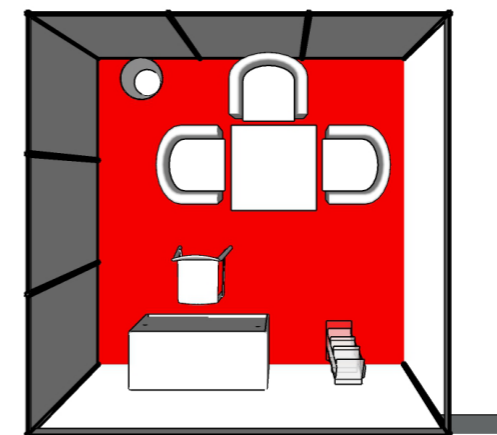

*Ø.60 ou 80 x H.110 cm*

**COMPTOIR PAULA X1**

*L.109 x P.51 x H.112 cm*

*Surface stickable : L.104,5 x H.104 cm*

VUE DU DESSUS

VUE DE PERSPECTIVE VISIO

# STAND 9 M<sup>2</sup> V3

**PORTE BROCHURE EASY DOC X1**

*L.20 x P.37 x H.146 cm*

**POUBELLE BIN X1**

*Ø.28 x H.30 cm*

**TABOURET VOLT X1**

*L.47 x P.41 x H.101 cm*

VUE DU DESSUS

**CHAUFFEUSE CLUB X3**

*L.65 x P.62 x H.76 cm*

**TABLE BASSE NEPTUNE 40C OU R X1**

*L.70 x P.70 x H.40 cm*

**COMPTOIR PAULA X1**

*L.109 x P.51 x H.112 cm*  
*Surface stickable : L.104,5 x H.104 cm*

VUE DE PERSPECTIVE VISIO

# STAND 12 M<sup>2</sup> V1

**PORTE BROCHURE EASY DOC X1**

*L.20 x P.37 x H.146 cm*

**POUBELLE BIN X1**

*Ø.28 x H.30 cm*

**TABOURET VOLT X1**

*L.47 x P.41 x H.101 cm*

VUE DU DESSUS