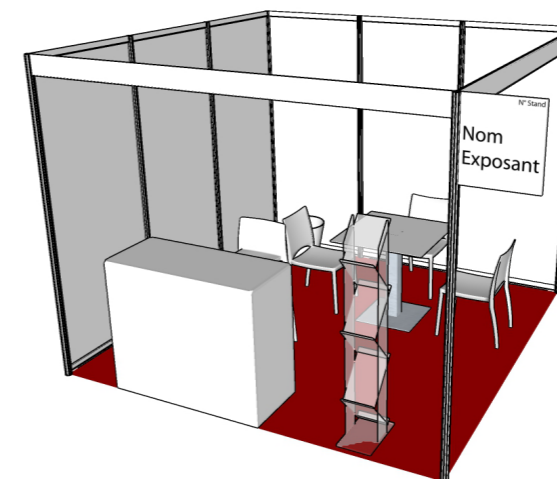

# STAND 9 M<sup>2</sup> V1

**PORTE BROCHURE EASY DOC X1**

*L.20 x P.37 x H.146 cm*

**POUBELLE BIN X1**

*Ø.28 x H.30 cm*

**TABOURET VOLT X1**

*L.47 x P.41 x H.101 cm*

VUE DU DESSUS

**TABLE NEPTUNE 70C OU R X1**

*L.70 x P.70 x H.70 cm*

**CHAISE CLASSIK X3**

*L.42 x P.52 x H.80 cm*

**COMPTOIR PAULA X1**

*L.109 x P.51 x H.112 cm*  
*Surface stickable : L.104,5 x H.104 cm*

VUE DE PERSPECTIVE VISIO

# STAND 9 M<sup>2</sup> V2

**PORTE BROCHURE EASY DOC X1**

*L.20 x P.37 x H.146 cm*

**POUBELLE BIN X1**

*Ø.28 x H.30 cm*

**TABOURET VOLT X4**

*L.47 x P.41 x H.101 cm*

**TABLE HAUTE NEPTUNE 110R OU 110C X1**

*Ø.60 ou 80 x H.110 cm*

**COMPTOIR PAULA X1**

*L.109 x P.51 x H.112 cm*

*Surface stickable : L.104,5 x H.104 cm*

VUE DU DESSUS

VUE DE PERSPECTIVE VISIO