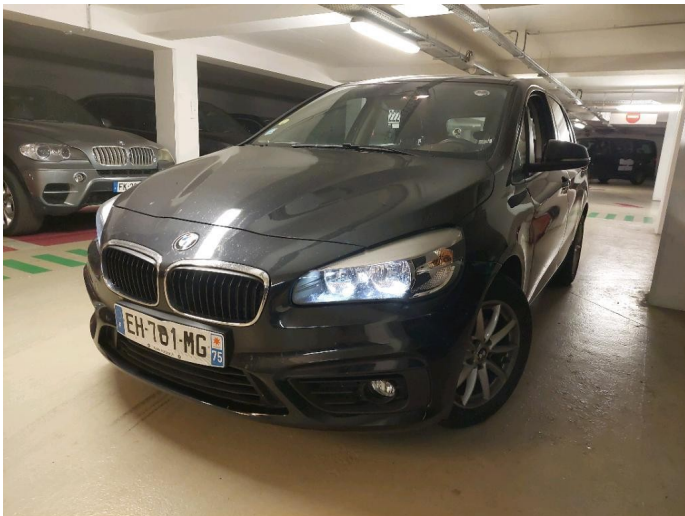

BMW SERIE 02

216d 116ch Active Tourer Business

Diesel, 133123 km, 12/2016

Informations générales

Châssis	WBA2B310X0V815549
Immatriculation	EH-781-MG
Date 1ère Immat	13/12/2016
Type de boîte	Manuelle
Nombre de vitesses	6
Couleur extérieure	Saphir schwarz metallic
Couleur intérieure	
Carrosserie	Active Tourer
Energie	Diesel
Genre	VP
Puissance (CV)	6
Puissance (CH)	116
Cylindrée (cc)	1496
Nombre de portes	5
Nombre de places	5
Emission CO2 (g CO ² /km)	99
Type TVA	TVA Récupérable
Parc stockage	Le Meux (WALON) (60)

Options

Roue secours dimension réduite
Business (Entreprises)

Couleur : Saphirschwarz metallic

Dommmages

Descriptif	Type
Jante alu ARD - Griffes(s) - Réparer/remplacer (montant forfaitaire)	Non Défini
Certificat d'immatriculation (original) - Manque - Réparer/remplacer (montant forfaitaire)	Non Défini
Aile ARD - Bosse(s) et griffe(s) - LI - Réparer et peindre (complet)	Non Défini
Rendez-vous déplacement - - -	Non Défini
Aile ARG - Bosse(s) - LI - Réparer et peindre (complet)	Non Défini
Pare-chocs AR - Déformé / Forcé - Le - Remplacer et peindre	Non Défini
Aile AVG - Bosse(s) - Acceptable	Non Défini
Jante alu AVD - Griffes(s) - Réparer/remplacer (montant forfaitaire)	Non Défini
Jante alu AVG - Griffes(s) - Réparer/remplacer (montant forfaitaire)	Non Défini
Pare-chocs AV - Déformé / Forcé - LI - Réparer et peindre (complet)	Non Défini
Porte ARD - Griffes(s) - Peindre	Non Défini