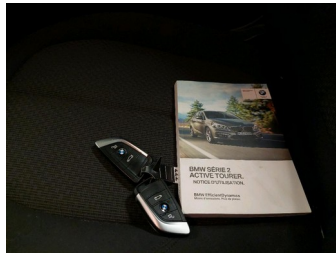

BMW SERIE 02

216d 116ch Active Tourer Business

Diesel, 133123 km, 12/2016

Informations générales

Châssis	WBA2B310X0V815549
Immatriculation	EH-781-MG
Date 1ère Immat	13/12/2016
Type de boîte	Manuelle
Nombre de vitesses	6
Couleur extérieure	Saphir schwarz metallic
Couleur intérieure	
Carrosserie	Active Tourer
Energie	Diesel
Genre	VP
Puissance (CV)	6
Puissance (CH)	116
Cylindrée (cc)	1496
Nombre de portes	5
Nombre de places	5
Emission CO2 (g CO ² /km)	99
Type TVA	TVA Récupérable
Parc stockage	Le Meux (WALON) (60)

Options

Roue secours dimension réduite
Business (Entreprises)

Couleur : Saphirschwarz metallic

Dommmages

Descriptif	Type
Jante alu ARD - Griffes(s) - Réparer/remplacer (montant forfaitaire)	Non Défini
Certificat d'immatriculation (original) - Manque - Réparer/remplacer (montant forfaitaire)	Non Défini
Aile ARD - Bosse(s) et griffe(s) - LI - Réparer et peindre (complet)	Non Défini
Rendez-vous déplacement - - -	Non Défini
Aile ARG - Bosse(s) - LI - Réparer et peindre (complet)	Non Défini
Pare-chocs AR - Déformé / Forcé - Le - Remplacer et peindre	Non Défini
Aile AVG - Bosse(s) - Acceptable	Non Défini
Jante alu AVD - Griffes(s) - Réparer/remplacer (montant forfaitaire)	Non Défini
Jante alu AVG - Griffes(s) - Réparer/remplacer (montant forfaitaire)	Non Défini
Pare-chocs AV - Déformé / Forcé - LI - Réparer et peindre (complet)	Non Défini
Porte ARD - Griffes(s) - Peindre	Non Défini