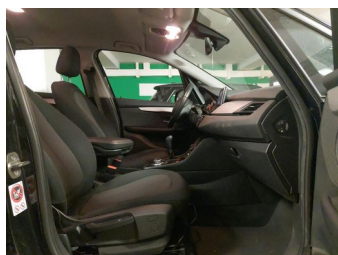

BMW SERIE 02

216d 116ch Active Tourer Business

Diesel, 133123 km, 12/2016

Informations générales

Châssis	WBA2B310X0V815549
Immatriculation	EH-781-MG
Date 1ère Immat	13/12/2016
Type de boîte	Manuelle
Nombre de vitesses	6
Couleur extérieure	Saphir schwarz metallic
Couleur intérieure	
Carrosserie	Active Tourer
Energie	Diesel
Genre	VP
Puissance (CV)	6
Puissance (CH)	116
Cylindrée (cc)	1496
Nombre de portes	5
Nombre de places	5
Emission CO2 (g CO ² /km)	99
Type TVA	TVA Récupérable
Parc stockage	Le Meux (WALON) (60)