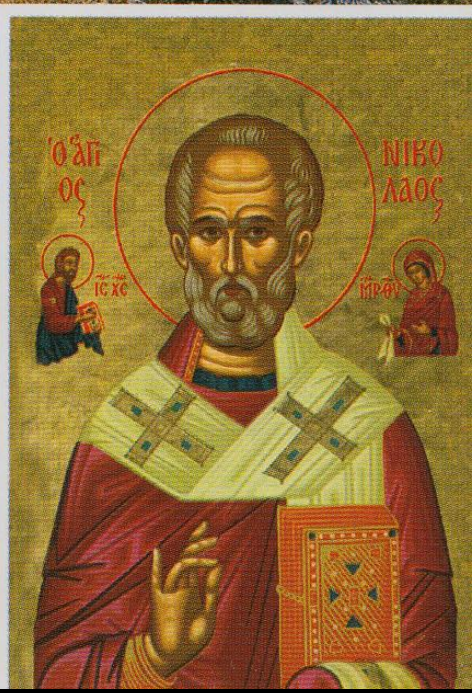

St. Nicholas, DEMRE

Türkiye  
**MYRA**

Ο ΑΓΙΟΣ ΝΙΚΟΛΑΟΣ

*St. Nicholas Church*

**Demre**

Ο ΑΓΙΟΣ ΝΙΚΟΛΑΟΣ