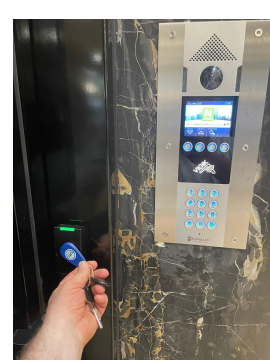

STEP 3/ ETAPE 3

Enter the gallery / Entrez dans la galerie

STEP 4 / ETAPE 4

Turn left/ Prendre sur la gauche

STEP 5/ ETAPE 5

Entrance to the building / Entrée de l'immeuble

STEP 6 / ETAPE 6

The same here, ring on the intercom in Cedric's name/sonner sur l'interphone au nom de Cédric

Continue straight ahead /Continuer tout droit

STEP 11/ ETAPE 11

Here is the door/ Voici la porte

STEP 12/ ETAPE 12

Dial the code: 224481/ Composer le code: 224481

Once in the apartment, take the vigik that you will use this time without using the code at the entrance of the gate/
Une fois dans l'appartement, récupérez le vigik que vous allez utiliser cette fois-ci sans utiliser le code le soir à l'entrée de la grille