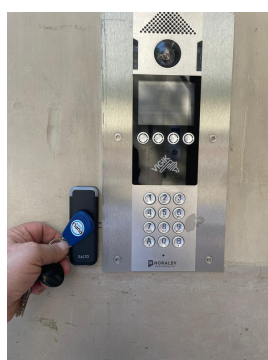

STEP 1/ ETAPE 1

Building entry:
Entrée du bâtiment

STEP 2 / ETAPE 2

Only in the evening when the gate is closed, ring on the intercom in Cedric's name/ le soir lorsque la grille est fermée, sonner sur l'interphone au nom de Cédric

STEP 3/ ETAPE 3

Enter the gallery / Entrez dans la galerie

STEP 4 / ETAPE 4

Turn left/ Prendre sur la gauche

STEP 5/ ETAPE 5

Entrance to the building / Entrée de l'immeuble

STEP 6 / ETAPE 6

The same here, ring on the intercom in Cedric's name/sonner sur l'interphone au nom de Cédric

Continue straight ahead /Continuer tout droit

STEP 11/ ETAPE 11

Here is the door/ Voici la porte

STEP 12/ ETAPE 12

Dial the code: 224481/ Composer le code: 224481

Once in the apartment, take the vigik that you will use this time without using the code at the entrance of the gate/
Une fois dans l'appartement, récupérez le vigik que vous allez utiliser cette fois-ci sans utiliser le code le soir à l'entrée de la grille