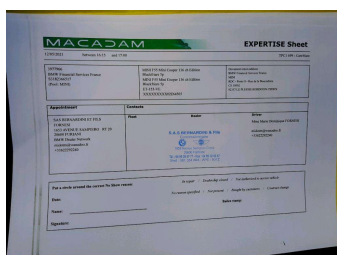

MINI MI HATCH

MINI Cooper 136ch 5 portes

Essence, 24691 km, 02/2018

Informations générales

Châssis	WMWXS510102E64505
Immatriculation	ET-155-VE
Date 1ère Immat	01/02/2018
Type de boîte	Manuelle
Nombre de vitesses	6
Couleur extérieure	Melting Silver Metallis©e
Couleur intérieure	Sellerie tissu/simili cuirBlack Pearl C arbon Bla
Carrosserie	Berline
Energie	Essence
Genre	VP
Puissance (CV)	7
Puissance (CH)	136
Cylindrée (cc)	1499
Nombre de portes	5
Nombre de places	5
Emission CO2 (g CO ² /km)	111
Type TVA	TVA Récupérable
Parc stockage	TEA MARSEILLE (13)
Tarif VN (options incluses)	27 684,29 €TTC