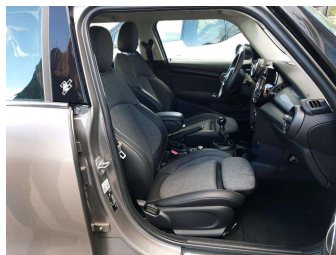

MINI MI HATCH

MINI Cooper 136ch 5 portes

Essence, 24691 km, 02/2018

Informations générales

Châssis	WMWXS510102E64505
Immatriculation	ET-155-VE
Date 1ère Immat	01/02/2018
Type de boîte	Manuelle
Nombre de vitesses	6
Couleur extérieure	Melting Silver Metallis©e
Couleur intérieure	Sellerie tissu/simili cuirBlack Pearl C arbon Bla
Carrosserie	Berline
Energie	Essence
Genre	VP
Puissance (CV)	7
Puissance (CH)	136
Cylindrée (cc)	1499
Nombre de portes	5
Nombre de places	5
Emission CO2 (g CO ² /km)	111
Type TVA	TVA Récupérable
Parc stockage	TEA MARSEILLE (13)
Tarif VN (options incluses)	27 684,29 €TTC

Options

Ordinateur de bord	Climatisation automatique bi-zone
Chrome-Line extérieur	Triangle de présignalisation et trousse de premie
Detecteur de pluie et allumage automatique des pr	Tableau de bord en français
Notice utilisation en français	Pack protection transport
Touches multifonctions sur le volant	Accoudoir central avant
Sièges Advanced pour conducteur et passager avant	Norme antipollution
Volant Sport gainé cuir	Rétroviseurs extérieurs rabattables électriquemen
Equipements spécifiques UE	Toit ouvrant panoramique en verre
Toit noir	Radars de stationnement arrière PDC
Régulateur de vitesse avec fonction freinage en d	Protection
Verrouillage des portes	Normes CO2
Ecrous antivol de roues	Mesure individuelle de pression de pneumatiques
Périodicité vidange 24 mois/30.000 km variable en	Capot moteur actif
Chauffage	MINI Connected
Clignotants blancs	Kit de mobilité
Projecteurs avant Full LED	Réfrigérant
Autoradio MINI Visual Boost	Système pour telephone portable Bluetooth avec in
Système de navigation MINI	Jantes 17" Roulette Spoke
Capitonnage : Sellerie tissu/simili cuirBlack Pearl C arbon Bla	Pack Connected
Couleur : Melting Silver Metallis©e	Avantage client Edition Spéciale MINI
*Edition Blackfriars	