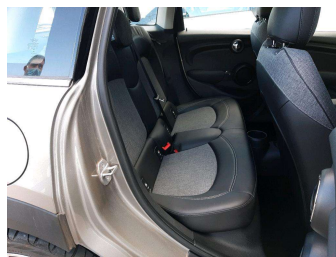

MINI MI HATCH

MINI Cooper 136ch 5 portes

Essence, 24691 km, 02/2018

Informations générales

Châssis	WMWXS510102E64505
Immatriculation	ET-155-VE
Date 1ère Immat	01/02/2018
Type de boîte	Manuelle
Nombre de vitesses	6
Couleur extérieure	Melting Silver Metallis©e
Couleur intérieure	Sellerie tissu/simili cuirBlack Pearl C arbon Bla
Carrosserie	Berline
Energie	Essence
Genre	VP
Puissance (CV)	7
Puissance (CH)	136
Cylindrée (cc)	1499
Nombre de portes	5
Nombre de places	5
Emission CO2 (g CO ² /km)	111
Type TVA	TVA Récupérable
Parc stockage	TEA MARSEILLE (13)
Tarif VN (options incluses)	27 684,29 €TTC

Options

Ordinateur de bord	Climatisation automatique bi-zone
Chrome-Line extérieur	Triangle de présignalisation et trousse de premie
Detecteur de pluie et allumage automatique des pr	Tableau de bord en français
Notice utilisation en français	Pack protection transport
Touches multifonctions sur le volant	Accoudoir central avant
Sièges Advanced pour conducteur et passager avant	Norme antipollution
Volant Sport gainé cuir	Rétroviseurs extérieurs rabattables électriquemen
Equipements spécifiques UE	Toit ouvrant panoramique en verre
Toit noir	Radars de stationnement arrière PDC
Régulateur de vitesse avec fonction freinage en d	Protection
Verrouillage des portes	Normes CO2
Ecrous antivol de roues	Mesure individuelle de pression de pneumatiques
Périodicité vidange 24 mois/30.000 km variable en	Capot moteur actif
Chauffage	MINI Connected
Clignotants blancs	Kit de mobilité
Projecteurs avant Full LED	Réfrigérant
Autoradio MINI Visual Boost	Système pour telephone portable Bluetooth avec in
Système de navigation MINI	Jantes 17" Roulette Spoke
Capitonnage : Sellerie tissu/simili cuirBlack Pearl C arbon Bla	Pack Connected
Couleur : Melting Silver Metallis©e	Avantage client Edition Spéciale MINI
*Edition Blackfriars	