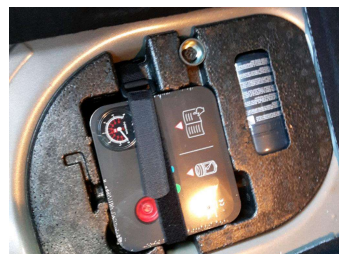

MINI MI HATCH

MINI Cooper 136ch 5 portes

Essence, 24691 km, 02/2018

Informations générales

Châssis	WMWXS510102E64505
Immatriculation	ET-155-VE
Date 1ère Immat	01/02/2018
Type de boîte	Manuelle
Nombre de vitesses	6
Couleur extérieure	Melting Silver Metallis©e
Couleur intérieure	Sellerie tissu/simili cuirBlack Pearl C arbon Bla
Carrosserie	Berline
Energie	Essence
Genre	VP
Puissance (CV)	7
Puissance (CH)	136
Cylindrée (cc)	1499
Nombre de portes	5
Nombre de places	5
Emission CO2 (g CO ² /km)	111
Type TVA	TVA Récupérable
Parc stockage	TEA MARSEILLE (13)
Tarif VN (options incluses)	27 684,29 €TTC

Options

Ordinateur de bord	Climatisation automatique bi-zone
Chrome-Line extérieur	Triangle de présignalisation et trousse de premie
Detecteur de pluie et allumage automatique des pr	Tableau de bord en français
Notice utilisation en français	Pack protection transport
Touches multifonctions sur le volant	Accoudoir central avant
Sièges Advanced pour conducteur et passager avant	Norme antipollution
Volant Sport gainé cuir	Rétroviseurs extérieurs rabattables électriquemen
Equipements spécifiques UE	Toit ouvrant panoramique en verre
Toit noir	Radars de stationnement arrière PDC
Régulateur de vitesse avec fonction freinage en d	Protection
Verrouillage des portes	Normes CO2
Ecrous antivol de roues	Mesure individuelle de pression de pneumatiques
Périodicité vidange 24 mois/30.000 km variable en	Capot moteur actif
Chauffage	MINI Connected
Clignotants blancs	Kit de mobilité
Projecteurs avant Full LED	Réfrigérant
Autoradio MINI Visual Boost	Système pour telephone portable Bluetooth avec in
Système de navigation MINI	Jantes 17" Roulette Spoke
Capitonnage : Sellerie tissu/simili cuirBlack Pearl C arbon Bla	Pack Connected
Couleur : Melting Silver Metallis©e	Avantage client Edition Spéciale MINI
*Edition Blackfriars	