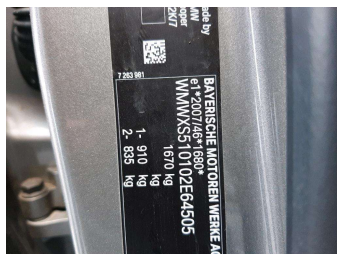

MINI MI HATCH

MINI Cooper 136ch 5 portes

Essence, 24691 km, 02/2018

Informations générales

Châssis	WMWXS510102E64505
Immatriculation	ET-155-VE
Date 1ère Immat	01/02/2018
Type de boîte	Manuelle
Nombre de vitesses	6
Couleur extérieure	Melting Silver Metallis©e
Couleur intérieure	Sellerie tissu/simili cuirBlack Pearl C arbon Bla
Carrosserie	Berline
Energie	Essence
Genre	VP
Puissance (CV)	7
Puissance (CH)	136
Cylindrée (cc)	1499
Nombre de portes	5
Nombre de places	5
Emission CO2 (g CO ² /km)	111
Type TVA	TVA Récupérable
Parc stockage	TEA MARSEILLE (13)
Tarif VN (options incluses)	27 684,29 €TTC

Options

Ordinateur de bord	Climatisation automatique bi-zone
Chrome-Line extérieur	Triangle de présignalisation et trousse de premie
Detecteur de pluie et allumage automatique des pr	Tableau de bord en français
Notice utilisation en français	Pack protection transport
Touches multifonctions sur le volant	Accoudoir central avant
Sièges Advanced pour conducteur et passager avant	Norme antipollution
Volant Sport gainé cuir	Rétroviseurs extérieurs rabattables électriquemen
Equipements spécifiques UE	Toit ouvrant panoramique en verre
Toit noir	Radars de stationnement arrière PDC
Régulateur de vitesse avec fonction freinage en d	Protection
Verrouillage des portes	Normes CO2
Ecrous antivol de roues	Mesure individuelle de pression de pneumatiques
Périodicité vidange 24 mois/30.000 km variable en	Capot moteur actif
Chauffage	MINI Connected
Clignotants blancs	Kit de mobilité
Projecteurs avant Full LED	Réfrigérant
Autoradio MINI Visual Boost	Système pour telephone portable Bluetooth avec in
Système de navigation MINI	Jantes 17" Roulette Spoke
Capitonnage : Sellerie tissu/simili cuirBlack Pearl C arbon Bla	Pack Connected
Couleur : Melting Silver Metallis©e	Avantage client Edition Spéciale MINI
*Edition Blackfriars	