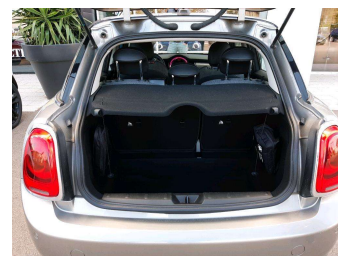

MINI MI HATCH

MINI Cooper 136ch 5 portes

Essence, 24691 km, 02/2018

Informations générales

Châssis	WMWXS510102E64505
Immatriculation	ET-155-VE
Date 1ère Immat	01/02/2018
Type de boîte	Manuelle
Nombre de vitesses	6
Couleur extérieure	Melting Silver Metallis©e
Couleur intérieure	Sellerie tissu/simili cuirBlack Pearl C arbon Bla
Carrosserie	Berline
Energie	Essence
Genre	VP
Puissance (CV)	7
Puissance (CH)	136
Cylindrée (cc)	1499
Nombre de portes	5
Nombre de places	5
Emission CO2 (g CO ² /km)	111
Type TVA	TVA Récupérable
Parc stockage	TEA MARSEILLE (13)
Tarif VN (options incluses)	27 684,29 €TTC

Options

Ordinateur de bord	Climatisation automatique bi-zone
Chrome-Line extérieur	Triangle de présignalisation et trousse de premie
Detecteur de pluie et allumage automatique des pr	Tableau de bord en français
Notice utilisation en français	Pack protection transport
Touches multifonctions sur le volant	Accoudoir central avant
Sièges Advanced pour conducteur et passager avant	Norme antipollution
Volant Sport gainé cuir	Rétroviseurs extérieurs rabattables électriquemen
Equipements spécifiques UE	Toit ouvrant panoramique en verre
Toit noir	Radars de stationnement arrière PDC
Régulateur de vitesse avec fonction freinage en d	Protection
Verrouillage des portes	Normes CO2
Ecrous antivol de roues	Mesure individuelle de pression de pneumatiques
Périodicité vidange 24 mois/30.000 km variable en	Capot moteur actif
Chauffage	MINI Connected
Clignotants blancs	Kit de mobilité
Projecteurs avant Full LED	Réfrigérant
Autoradio MINI Visual Boost	Système pour telephone portable Bluetooth avec in
Système de navigation MINI	Jantes 17" Roulette Spoke
Capitonnage : Sellerie tissu/simili cuirBlack Pearl C arbon Bla	Pack Connected
Couleur : Melting Silver Metallis©e	Avantage client Edition Spéciale MINI
*Edition Blackfriars	