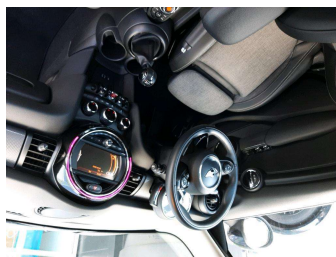

MINI MI HATCH

MINI Cooper 136ch 5 portes

Essence, 24691 km, 02/2018

Informations générales

Châssis	WMWXS510102E64505
Immatriculation	ET-155-VE
Date 1ère Immat	01/02/2018
Type de boîte	Manuelle
Nombre de vitesses	6
Couleur extérieure	Melting Silver Metallis©e
Couleur intérieure	Sellerie tissu/simili cuirBlack Pearl C arbon Bla
Carrosserie	Berline
Energie	Essence
Genre	VP
Puissance (CV)	7
Puissance (CH)	136
Cylindrée (cc)	1499
Nombre de portes	5
Nombre de places	5
Emission CO2 (g CO ² /km)	111
Type TVA	TVA Récupérable
Parc stockage	TEA MARSEILLE (13)
Tarif VN (options incluses)	27 684,29 €TTC

Options

Ordinateur de bord	Climatisation automatique bi-zone
Chrome-Line extérieur	Triangle de présignalisation et trousse de premie
Detecteur de pluie et allumage automatique des pr	Tableau de bord en français
Notice utilisation en français	Pack protection transport
Touches multifonctions sur le volant	Accoudoir central avant
Sièges Advanced pour conducteur et passager avant	Norme antipollution
Volant Sport gainé cuir	Rétroviseurs extérieurs rabattables électriquemen
Equipements spécifiques UE	Toit ouvrant panoramique en verre
Toit noir	Radars de stationnement arrière PDC
Régulateur de vitesse avec fonction freinage en d	Protection
Verrouillage des portes	Normes CO2
Ecrous antivol de roues	Mesure individuelle de pression de pneumatiques
Périodicité vidange 24 mois/30.000 km variable en	Capot moteur actif
Chauffage	MINI Connected
Clignotants blancs	Kit de mobilité
Projecteurs avant Full LED	Réfrigérant
Autoradio MINI Visual Boost	Système pour telephone portable Bluetooth avec in
Système de navigation MINI	Jantes 17" Roulette Spoke
Capitonnage : Sellerie tissu/simili cuirBlack Pearl C arbon Bla	Pack Connected
Couleur : Melting Silver Metallis©e	Avantage client Edition Spéciale MINI
*Edition Blackfriars	