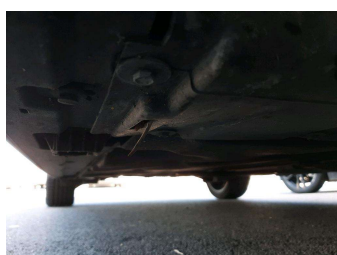

MINI MI HATCH

MINI Cooper 136ch 5 portes

Essence, 24691 km, 02/2018

Informations générales

Châssis	WMWXS510102E64505
Immatriculation	ET-155-VE
Date 1ère Immat	01/02/2018
Type de boîte	Manuelle
Nombre de vitesses	6
Couleur extérieure	Melting Silver Metallis©e
Couleur intérieure	Sellerie tissu/simili cuirBlack Pearl C arbon Bla
Carrosserie	Berline
Energie	Essence
Genre	VP
Puissance (CV)	7
Puissance (CH)	136
Cylindrée (cc)	1499
Nombre de portes	5
Nombre de places	5
Emission CO2 (g CO ² /km)	111
Type TVA	TVA Récupérable
Parc stockage	TEA MARSEILLE (13)
Tarif VN (options incluses)	27 684,29 €TTC

Options

Ordinateur de bord	Climatisation automatique bi-zone
Chrome-Line extérieur	Triangle de présignalisation et trousse de premie
Detecteur de pluie et allumage automatique des pr	Tableau de bord en français
Notice utilisation en français	Pack protection transport
Touches multifonctions sur le volant	Accoudoir central avant
Sièges Advanced pour conducteur et passager avant	Norme antipollution
Volant Sport gainé cuir	Rétroviseurs extérieurs rabattables électriquemen
Equipements spécifiques UE	Toit ouvrant panoramique en verre
Toit noir	Radars de stationnement arrière PDC
Régulateur de vitesse avec fonction freinage en d	Protection
Verrouillage des portes	Normes CO2
Ecrous antivol de roues	Mesure individuelle de pression de pneumatiques
Périodicité vidange 24 mois/30.000 km variable en	Capot moteur actif
Chauffage	MINI Connected
Clignotants blancs	Kit de mobilité
Projecteurs avant Full LED	Réfrigérant
Autoradio MINI Visual Boost	Système pour telephone portable Bluetooth avec in
Système de navigation MINI	Jantes 17" Roulette Spoke
Capitonnage : Sellerie tissu/simili cuirBlack Pearl C arbon Bla	Pack Connected
Couleur : Melting Silver Metallis©e	Avantage client Edition Spéciale MINI
*Edition Blackfriars	