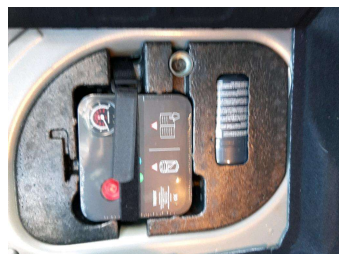

MINI MI HATCH

MINI Cooper 136ch 5 portes

Essence, 24691 km, 02/2018

Informations générales

Châssis	WMWXS510102E64505
Immatriculation	ET-155-VE
Date 1ère Immat	01/02/2018
Type de boîte	Manuelle
Nombre de vitesses	6
Couleur extérieure	Melting Silver Metallis©e
Couleur intérieure	Sellerie tissu/simili cuirBlack Pearl C arbon Bla
Carrosserie	Berline
Energie	Essence
Genre	VP
Puissance (CV)	7
Puissance (CH)	136
Cylindrée (cc)	1499
Nombre de portes	5
Nombre de places	5
Emission CO2 (g CO ² /km)	111
Type TVA	TVA Récupérable
Parc stockage	TEA MARSEILLE (13)
Tarif VN (options incluses)	27 684,29 €TTC

Options

Ordinateur de bord	Climatisation automatique bi-zone
Chrome-Line extérieur	Triangle de présignalisation et trousse de premie
Detecteur de pluie et allumage automatique des pr	Tableau de bord en français
Notice utilisation en français	Pack protection transport
Touches multifonctions sur le volant	Accoudoir central avant
Sièges Advanced pour conducteur et passager avant	Norme antipollution
Volant Sport gainé cuir	Rétroviseurs extérieurs rabattables électriquemen
Equipements spécifiques UE	Toit ouvrant panoramique en verre
Toit noir	Radars de stationnement arrière PDC
Régulateur de vitesse avec fonction freinage en d	Protection
Verrouillage des portes	Normes CO2
Ecrous antivol de roues	Mesure individuelle de pression de pneumatiques
Périodicité vidange 24 mois/30.000 km variable en	Capot moteur actif
Chauffage	MINI Connected
Clignotants blancs	Kit de mobilité
Projecteurs avant Full LED	Réfrigérant
Autoradio MINI Visual Boost	Système pour telephone portable Bluetooth avec in
Système de navigation MINI	Jantes 17" Roulette Spoke
Capitonnage : Sellerie tissu/simili cuirBlack Pearl C arbon Bla	Pack Connected
Couleur : Melting Silver Metallis©e	Avantage client Edition Spéciale MINI
*Edition Blackfriars	