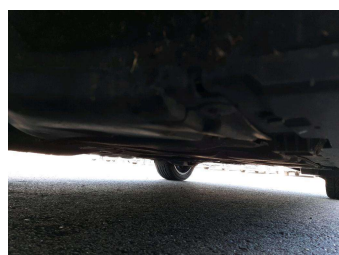

MINI MI HATCH

MINI Cooper 136ch 5 portes

Essence, 24691 km, 02/2018

Informations générales

Châssis	WMWXS510102E64505
Immatriculation	ET-155-VE
Date 1ère Immat	01/02/2018
Type de boîte	Manuelle
Nombre de vitesses	6
Couleur extérieure	Melting Silver Metallis©e
Couleur intérieure	Sellerie tissu/simili cuirBlack Pearl C arbon Bla
Carrosserie	Berline
Energie	Essence
Genre	VP
Puissance (CV)	7
Puissance (CH)	136
Cylindrée (cc)	1499
Nombre de portes	5
Nombre de places	5
Emission CO2 (g CO ² /km)	111
Type TVA	TVA Récupérable
Parc stockage	TEA MARSEILLE (13)
Tarif VN (options incluses)	27 684,29 €TTC

Options

Ordinateur de bord	Climatisation automatique bi-zone
Chrome-Line extérieur	Triangle de présignalisation et trousse de premie
Detecteur de pluie et allumage automatique des pr	Tableau de bord en français
Notice utilisation en français	Pack protection transport
Touches multifonctions sur le volant	Accoudoir central avant
Sièges Advanced pour conducteur et passager avant	Norme antipollution
Volant Sport gainé cuir	Rétroviseurs extérieurs rabattables électriquemen
Equipements spécifiques UE	Toit ouvrant panoramique en verre
Toit noir	Radars de stationnement arrière PDC
Régulateur de vitesse avec fonction freinage en d	Protection
Verrouillage des portes	Normes CO2
Ecrous antivol de roues	Mesure individuelle de pression de pneumatiques
Périodicité vidange 24 mois/30.000 km variable en	Capot moteur actif
Chauffage	MINI Connected
Clignotants blancs	Kit de mobilité
Projecteurs avant Full LED	Réfrigérant
Autoradio MINI Visual Boost	Système pour telephone portable Bluetooth avec in
Système de navigation MINI	Jantes 17" Roulette Spoke
Capitonnage : Sellerie tissu/simili cuirBlack Pearl C arbon Bla	Pack Connected
Couleur : Melting Silver Metallis©e	Avantage client Edition Spéciale MINI
*Edition Blackfriars	