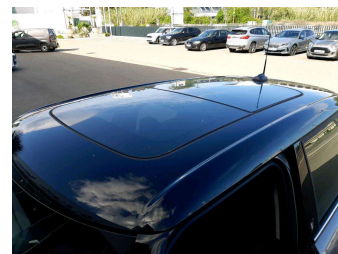

MINI MI HATCH

MINI Cooper 136ch 5 portes

Essence, 24691 km, 02/2018

Informations générales

Châssis	WMWXS510102E64505
Immatriculation	ET-155-VE
Date 1ère Immat	01/02/2018
Type de boîte	Manuelle
Nombre de vitesses	6
Couleur extérieure	Melting Silver Metallis©e
Couleur intérieure	Sellerie tissu/simili cuirBlack Pearl C arbon Bla
Carrosserie	Berline
Energie	Essence
Genre	VP
Puissance (CV)	7
Puissance (CH)	136
Cylindrée (cc)	1499
Nombre de portes	5
Nombre de places	5
Emission CO2 (g CO ² /km)	111
Type TVA	TVA Récupérable
Parc stockage	TEA MARSEILLE (13)
Tarif VN (options incluses)	27 684,29 €TTC