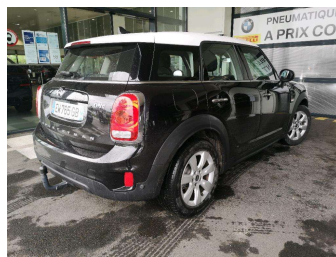

MINI MI COUNTRY

MINI One Countryman 102 ch Chili

Essence, 21917 km, 03/2018

Informations générales

Châssis	WMWYV710103B87940
Immatriculation	EW-765-GB
Date 1ère Immat	30/03/2018
Type de boîte	Inconnu
Nombre de vitesses	0
Couleur extérieure	Midnight Black metallic
Couleur intérieure	Tissu Firework Carbon Black
Carrosserie	4X4
Energie	Essence
Genre	VP
Puissance (CV)	6
Puissance (CH)	0
Cylindrée (cc)	0
Nombre de portes	
Nombre de places	0
Emission CO2 (g CO ² /km)	126
Type TVA	TVA Récupérable
Parc stockage	TEA MARSEILLE (13)
Tarif VN (options incluses)	31 824,29 €TTC

Options

Triangle de présignalisation et trousse de premie	Fixation ISOFIX à l'avant avec désactivation de l
Tableau de bord en franlais	Notice utilisation en franlais
Pack protection transport	Touches multifonctions sur le volant
Commande électrique du volet de coffre	Accoudoir central avant
Chrome-Line intérieur	Bo@te de vitesses automatique
Norme antipollution	Volant Sport gaine cuir
Rétroviseurs extérieurs rabattables électriquemen	Equipements spécifiques UE
Coques de retroviseurs extérieurs dans la teinte	Radars de stationnement arrière PDC
Régulateur de vitesse avec fonction freinage en d	Protection
Verrouillage des portes	Normes CO2
Caméra de recul	Ecrous antivol de roues
Couleur : Midnight Black metallic	Mesure individuelle de pression de pneumatiques
Périodicité vidange 24 mois/30.000 km variable en	Capot moteur actif
Chauffage	MINI Connected
Projecteurs antibrouillard a LED	Services Après-Vente connectés BMW TeleServices
Kit de mobilité	Réfrigérant
Contenance du reservoir de carburant supérieure	Projecteurs Full LED directionnels
Appel d'Urgence Intelligent	Banquette arrière coulissante 60/40 et rabattable
Autoradio MINI Visual Boost	Systeme pour telephone portable Bluetooth avec in
Systeme de navigation MINI	Avertisseur de risque de collision et système ant
Salt AG	Jantes 17" Imprint Spoke
Finition Chili	Capitonnage : Tissu Firework Carbon Black