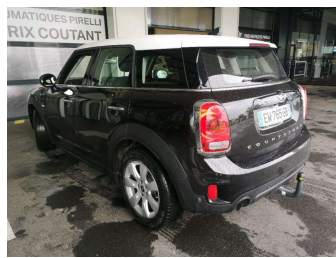

MINI MI COUNTRY

MINI One Countryman 102 ch Chili

Essence, 21917 km, 03/2018

Informations générales

Châssis	WMWYV710103B87940
Immatriculation	EW-765-GB
Date 1ère Immat	30/03/2018
Type de boîte	Inconnu
Nombre de vitesses	0
Couleur extérieure	Midnight Black metallic
Couleur intérieure	Tissu Firework Carbon Black
Carrosserie	4X4
Energie	Essence
Genre	VP
Puissance (CV)	6
Puissance (CH)	0
Cylindrée (cc)	0
Nombre de portes	
Nombre de places	0
Emission CO2 (g CO ² /km)	126
Type TVA	TVA Récupérable
Parc stockage	TEA MARSEILLE (13)
Tarif VN (options incluses)	31 824,29 €TTC

Options

Triangle de présignalisation et trousse de premie	Fixation ISOFIX à l'avant avec désactivation de l
Tableau de bord en franlais	Notice utilisation en franlais
Pack protection transport	Touches multifonctions sur le volant
Commande électrique du volet de coffre	Accoudoir central avant
Chrome-Line intérieur	Bo@te de vitesses automatique
Norme antipollution	Volant Sport gaine cuir
Rétroviseurs extérieurs rabattables électriquemen	Equipements spécifiques UE
Coques de retroviseurs extérieurs dans la teinte	Radars de stationnement arrière PDC
Régulateur de vitesse avec fonction freinage en d	Protection
Verrouillage des portes	Normes CO2
Caméra de recul	Ecrous antivol de roues
Couleur : Midnight Black metallic	Mesure individuelle de pression de pneumatiques
Périodicité vidange 24 mois/30.000 km variable en	Capot moteur actif
Chauffage	MINI Connected
Projecteurs antibrouillard a LED	Services Après-Vente connectés BMW TeleServices
Kit de mobilité	Réfrigérant
Contenance du reservoir de carburant supérieure	Projecteurs Full LED directionnels
Appel d'Urgence Intelligent	Banquette arrière coulissante 60/40 et rabattable
Autoradio MINI Visual Boost	Systeme pour telephone portable Bluetooth avec in
Systeme de navigation MINI	Avertisseur de risque de collision et système ant
Salt AG	Jantes 17" Imprint Spoke
Finition Chili	Capitonnage : Tissu Firework Carbon Black