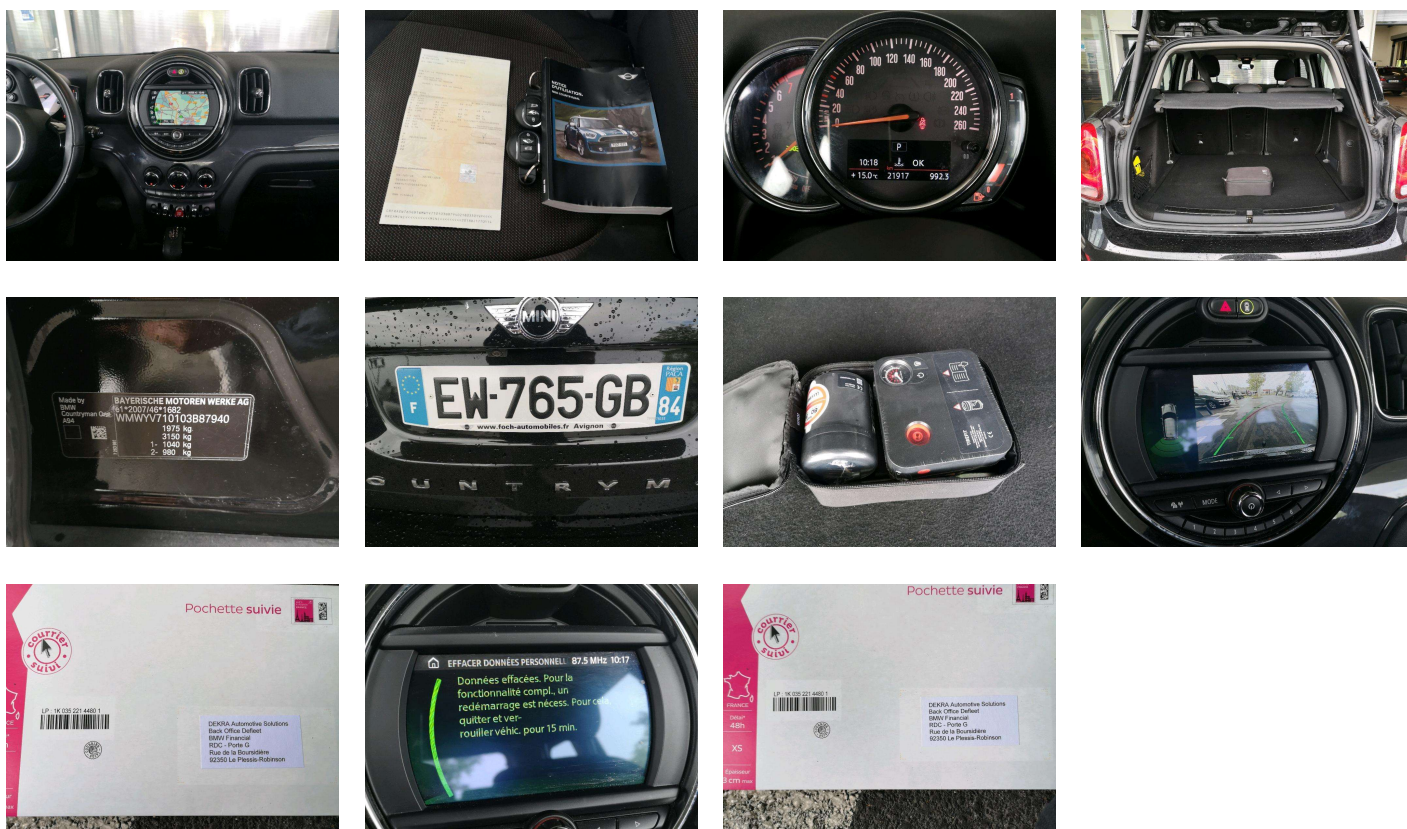

MINI MI COUNTRY

MINI One Countryman 102 ch Chili

Essence, 21917 km, 03/2018

Informations générales

Châssis	WMWYV710103B87940
Immatriculation	EW-765-GB
Date 1ère Immat	30/03/2018
Type de boîte	Inconnu
Nombre de vitesses	0
Couleur extérieure	Midnight Black metallic
Couleur intérieure	Tissu Firework Carbon Black
Carrosserie	4X4
Energie	Essence
Genre	VP
Puissance (CV)	6
Puissance (CH)	0
Cylindrée (cc)	0
Nombre de portes	
Nombre de places	0
Emission CO2 (g CO ² /km)	126
Type TVA	TVA Récupérable
Parc stockage	TEA MARSEILLE (13)
Tarif VN (options incluses)	31 824,29 €TTC

Options

Triangle de présignalisation et trousse de premie	Fixation ISOFIX à l'avant avec désactivation de l
Tableau de bord en franlais	Notice utilisation en franlais
Pack protection transport	Touches multifonctions sur le volant
Commande électrique du volet de coffre	Accoudoir central avant
Chrome-Line intérieur	Bo@te de vitesses automatique
Norme antipollution	Volant Sport gaine cuir
Rétroviseurs extérieurs rabattables électriquemen	Equipements spécifiques UE
Coques de retroviseurs extérieurs dans la teinte	Radars de stationnement arrière PDC
Régulateur de vitesse avec fonction freinage en d	Protection
Verrouillage des portes	Normes CO2
Caméra de recul	Ecrous antivol de roues
Couleur : Midnight Black metallic	Mesure individuelle de pression de pneumatiques
Périodicité vidange 24 mois/30.000 km variable en	Capot moteur actif
Chauffage	MINI Connected
Projecteurs antibrouillard a LED	Services Après-Vente connectés BMW TeleServices
Kit de mobilité	Réfrigérant
Contenance du reservoir de carburant supérieure	Projecteurs Full LED directionnels
Appel d'Urgence Intelligent	Banquette arrière coulissante 60/40 et rabattable
Autoradio MINI Visual Boost	Systeme pour telephone portable Bluetooth avec in
Systeme de navigation MINI	Avertisseur de risque de collision et système ant
Salt AG	Jantes 17" Imprint Spoke
Finition Chili	Capitonnage : Tissu Firework Carbon Black