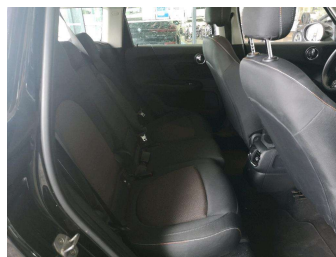

MINI MI COUNTRY

MINI One Countryman 102 ch Chili

Essence, 21917 km, 03/2018

Informations générales

Châssis	WMWYV710103B87940
Immatriculation	EW-765-GB
Date 1ère Immat	30/03/2018
Type de boîte	Inconnu
Nombre de vitesses	0
Couleur extérieure	Midnight Black metallic
Couleur intérieure	Tissu Firework Carbon Black
Carrosserie	4X4
Energie	Essence
Genre	VP
Puissance (CV)	6
Puissance (CH)	0
Cylindrée (cc)	0
Nombre de portes	
Nombre de places	0
Emission CO2 (g CO ² /km)	126
Type TVA	TVA Récupérable
Parc stockage	TEA MARSEILLE (13)
Tarif VN (options incluses)	31 824,29 €TTC

Options

Triangle de présignalisation et trousse de premie	Fixation ISOFIX à l'avant avec désactivation de l
Tableau de bord en franlais	Notice utilisation en franlais
Pack protection transport	Touches multifonctions sur le volant
Commande électrique du volet de coffre	Accoudoir central avant
Chrome-Line intérieur	Bo@te de vitesses automatique
Norme antipollution	Volant Sport gaine cuir
Rétroviseurs extérieurs rabattables électriquemen	Equipements spécifiques UE
Coques de retroviseurs extérieurs dans la teinte	Radars de stationnement arrière PDC
Régulateur de vitesse avec fonction freinage en d	Protection
Verrouillage des portes	Normes CO2
Caméra de recul	Ecrous antivol de roues
Couleur : Midnight Black metallic	Mesure individuelle de pression de pneumatiques
Périodicité vidange 24 mois/30.000 km variable en	Capot moteur actif
Chauffage	MINI Connected
Projecteurs antibrouillard a LED	Services Après-Vente connectés BMW TeleServices
Kit de mobilité	Réfrigérant
Contenance du reservoir de carburant supérieure	Projecteurs Full LED directionnels
Appel d'Urgence Intelligent	Banquette arrière coulissante 60/40 et rabattable
Autoradio MINI Visual Boost	Systeme pour telephone portable Bluetooth avec in
Systeme de navigation MINI	Avertisseur de risque de collision et système ant
Salt AG	Jantes 17" Imprint Spoke
Finition Chili	Capitonnage : Tissu Firework Carbon Black