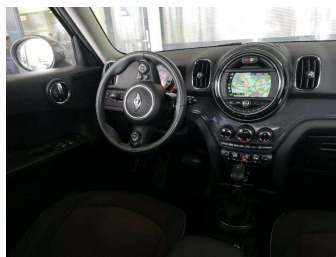

MINI MI COUNTRY

MINI One Countryman 102 ch Chili

Essence, 21917 km, 03/2018

Informations générales

Châssis	WMWYV710103B87940
Immatriculation	EW-765-GB
Date 1ère Immat	30/03/2018
Type de boîte	Inconnu
Nombre de vitesses	0
Couleur extérieure	Midnight Black metallic
Couleur intérieure	Tissu Firework Carbon Black
Carrosserie	4X4
Energie	Essence
Genre	VP
Puissance (CV)	6
Puissance (CH)	0
Cylindrée (cc)	0
Nombre de portes	
Nombre de places	0
Emission CO2 (g CO ² /km)	126
Type TVA	TVA Récupérable
Parc stockage	TEA MARSEILLE (13)
Tarif VN (options incluses)	31 824,29 €TTC

Options

Triangle de présignalisation et trousse de premie	Fixation ISOFIX à l'avant avec désactivation de l
Tableau de bord en franlais	Notice utilisation en franlais
Pack protection transport	Touches multifonctions sur le volant
Commande électrique du volet de coffre	Accoudoir central avant
Chrome-Line intérieur	Bo@te de vitesses automatique
Norme antipollution	Volant Sport gaine cuir
Rétroviseurs extérieurs rabattables électriquemen	Equipements spécifiques UE
Coques de retroviseurs extérieurs dans la teinte	Radars de stationnement arrière PDC
Régulateur de vitesse avec fonction freinage en d	Protection
Verrouillage des portes	Normes CO2
Caméra de recul	Ecrous antivol de roues
Couleur : Midnight Black metallic	Mesure individuelle de pression de pneumatiques
Périodicité vidange 24 mois/30.000 km variable en	Capot moteur actif
Chauffage	MINI Connected
Projecteurs antibrouillard a LED	Services Après-Vente connectés BMW TeleServices
Kit de mobilité	Réfrigérant
Contenance du reservoir de carburant supérieure	Projecteurs Full LED directionnels
Appel d'Urgence Intelligent	Banquette arrière coulissante 60/40 et rabattable
Autoradio MINI Visual Boost	Systeme pour telephone portable Bluetooth avec in
Systeme de navigation MINI	Avertisseur de risque de collision et système ant
Salt AG	Jantes 17" Imprint Spoke
Finition Chili	Capitonnage : Tissu Firework Carbon Black