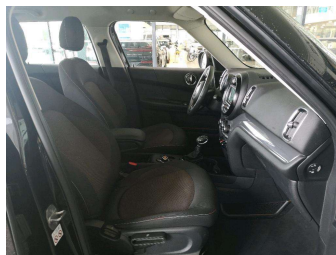

MINI MI COUNTRY

MINI One Countryman 102 ch Chili

Essence, 21917 km, 03/2018

Informations générales

Châssis	WMWYV710103B87940
Immatriculation	EW-765-GB
Date 1ère Immat	30/03/2018
Type de boîte	Inconnu
Nombre de vitesses	0
Couleur extérieure	Midnight Black metallic
Couleur intérieure	Tissu Firework Carbon Black
Carrosserie	4X4
Energie	Essence
Genre	VP
Puissance (CV)	6
Puissance (CH)	0
Cylindrée (cc)	0
Nombre de portes	
Nombre de places	0
Emission CO2 (g CO ² /km)	126
Type TVA	TVA Récupérable
Parc stockage	TEA MARSEILLE (13)
Tarif VN (options incluses)	31 824,29 €TTC

Options

Triangle de présignalisation et trousse de premie	Fixation ISOFIX à l'avant avec désactivation de l
Tableau de bord en franlais	Notice utilisation en franlais
Pack protection transport	Touches multifonctions sur le volant
Commande électrique du volet de coffre	Accoudoir central avant
Chrome-Line intérieur	Bo@te de vitesses automatique
Norme antipollution	Volant Sport gaine cuir
Rétroviseurs extérieurs rabattables électriquemen	Equipements spécifiques UE
Coques de retroviseurs extérieurs dans la teinte	Radars de stationnement arrière PDC
Régulateur de vitesse avec fonction freinage en d	Protection
Verrouillage des portes	Normes CO2
Caméra de recul	Ecrous antivol de roues
Couleur : Midnight Black metallic	Mesure individuelle de pression de pneumatiques
Périodicité vidange 24 mois/30.000 km variable en	Capot moteur actif
Chauffage	MINI Connected
Projecteurs antibrouillard a LED	Services Après-Vente connectés BMW TeleServices
Kit de mobilité	Réfrigérant
Contenance du reservoir de carburant supérieure	Projecteurs Full LED directionnels
Appel d'Urgence Intelligent	Banquette arrière coulissante 60/40 et rabattable
Autoradio MINI Visual Boost	Systeme pour telephone portable Bluetooth avec in
Systeme de navigation MINI	Avertisseur de risque de collision et système ant
Salt AG	Jantes 17" Imprint Spoke
Finition Chili	Capitonnage : Tissu Firework Carbon Black