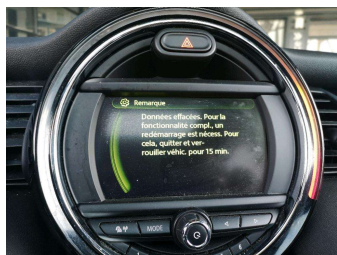

## Options

Ordinateur de bord	Climatisation automatique bi-zone
Chrome-Line extérieur	Triangle de présignalisation et trousse de premie
Fixation ISOFIX à l'avant avec désactivation de l	Detecteur de pluie et allumage automatique des pr
Tableau de bord en français	Notice utilisation en français
Pack protection transport	Touches multifonctions sur le volant
Tapis de sol en velours	Accoudoir central avant
Boîte de vitesses automatique	Sièges Advanced pour conducteur et passager avant
Norme antipollution	Volant Sport gaine cuir
Rétroviseurs extérieurs rabattables électriquemen	Kit rangement
Equipements spécifiques UE	Toit ouvrant panoramique en verre
Ciel de pavillon anthracite	Vitrage calorifuge
Siège passager réglable en hauteur	Toit noir
Radars de stationnement arrière PDC	Régulateur de vitesse avec fonction freinage en d
Protection	Verrouillage des portes
Surfaces intérieures Piano Black	Normes CO2
Ecrous antivol de roues	Système pour téléphone portable Bluetooth avec in
Mesure individuelle de pression de pneumatiques	Périodicité vidange 24 mois/30000 km variable en
Capot moteur actif	Autoradio MINI Visual Boost
Chauffage	MINI Connected
Couleur : British Racing Green métallise	Système de navigation MINI
Clignotants blancs	Kit de mobilité
Projecteurs avant Full LED	Réfrigérant
Jantes 17" Cosmos Spoke Black	Capitonnage : Sellerie tissu/simili cuirBlack Pearl C arbon Bla
Pack Connected	Avantage client Edition Spéciale MINI
*Edition Blackfriars	