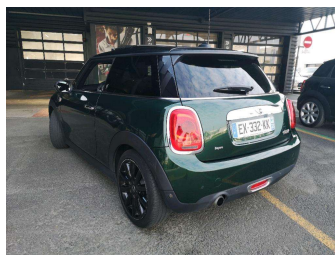

# MINI MI HATCH

## MINI Cooper 136ch (F56) 3 portes

Essence, 47490 km, 05/2018

### Informations générales

Châssis	WMWXM510802F44488
Immatriculation	EX-332-KK
Date 1ère Immat	18/05/2018
Type de boîte	Manuelle
Nombre de vitesses	6
Couleur extérieure	British Racing Green métallise
Couleur intérieure	Sellerie tissu/simili cuirBlack Pearl C arbon Bla
Carrosserie	Berline
Energie	Essence
Genre	VP
Puissance (CV)	7
Puissance (CH)	136
Cylindrée (cc)	1499
Nombre de portes	3
Nombre de places	4
Emission CO2 (g CO <sup>2</sup> /km)	112
Type TVA	TVA Récupérable
Parc stockage	Castelnau (BTV-WALON) (31)
Tarif VN (options incluses)	29 734,28 €TTC