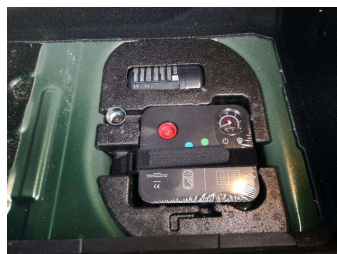

## Options

Ordinateur de bord	Climatisation automatique bi-zone
Chrome-Line extérieur	Triangle de présignalisation et trousse de premie
Fixation ISOFIX à l'avant avec désactivation de l	Detecteur de pluie et allumage automatique des pr
Tableau de bord en français	Notice utilisation en français
Pack protection transport	Touches multifonctions sur le volant
Tapis de sol en velours	Accoudoir central avant
Boîte de vitesses automatique	Sièges Advanced pour conducteur et passager avant
Norme antipollution	Volant Sport gaine cuir
Rétroviseurs extérieurs rabattables électriquemen	Kit rangement
Equipements spécifiques UE	Toit ouvrant panoramique en verre
Ciel de pavillon anthracite	Vitrage calorifuge
Siège passager réglable en hauteur	Toit noir
Radars de stationnement arrière PDC	Régulateur de vitesse avec fonction freinage en d
Protection	Verrouillage des portes
Surfaces intérieures Piano Black	Normes CO2
Ecrous antivol de roues	Système pour téléphone portable Bluetooth avec in
Mesure individuelle de pression de pneumatiques	Périodicité vidange 24 mois/30000 km variable en
Capot moteur actif	Autoradio MINI Visual Boost
Chauffage	MINI Connected
Couleur : British Racing Green métallise	Système de navigation MINI
Clignotants blancs	Kit de mobilité
Projecteurs avant Full LED	Réfrigérant
Jantes 17" Cosmos Spoke Black	Capitonnage : Sellerie tissu/simili cuirBlack Pearl C arbon Bla
Pack Connected	Avantage client Edition Spéciale MINI
*Edition Blackfriars	