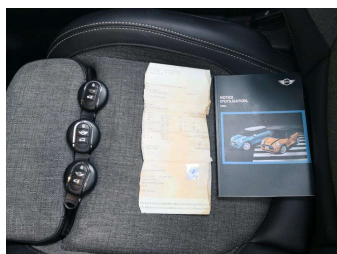

### Informations générales

Châssis	WMWXM510802F44488
Immatriculation	EX-332-KK
Date 1ère Immat	18/05/2018
Type de boîte	Manuelle
Nombre de vitesses	6
Couleur extérieure	British Racing Green métallise
Couleur intérieure	Sellerie tissu/simili cuirBlack Pearl C arbon Bla
Carrosserie	Berline
Energie	Essence
Genre	VP
Puissance (CV)	7
Puissance (CH)	136
Cylindrée (cc)	1499
Nombre de portes	3
Nombre de places	4
Emission CO2 (g CO <sup>2</sup> /km)	112
Type TVA	TVA Récupérable
Parc stockage	Castelnau (BTV-WALON) (31)
Tarif VN (options incluses)	29 734,28 €TTC