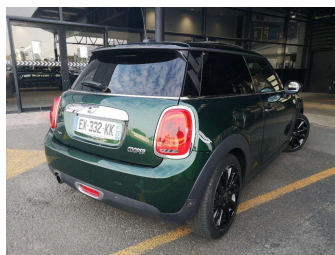

# MINI MI HATCH

## MINI Cooper 136ch (F56) 3 portes

Essence, 47490 km, 05/2018

### Informations générales

Châssis	WMWXM510802F44488
Immatriculation	EX-332-KK
Date 1ère Immat	18/05/2018
Type de boîte	Manuelle
Nombre de vitesses	6
Couleur extérieure	British Racing Green métallise
Couleur intérieure	Sellerie tissu/simili cuirBlack Pearl C arbon Bla
Carrosserie	Berline
Energie	Essence
Genre	VP
Puissance (CV)	7
Puissance (CH)	136
Cylindrée (cc)	1499
Nombre de portes	3
Nombre de places	4
Emission CO2 (g CO <sup>2</sup> /km)	112
Type TVA	TVA Récupérable
Parc stockage	Castelnau (BTV-WALON) (31)
Tarif VN (options incluses)	29 734,28 €TTC