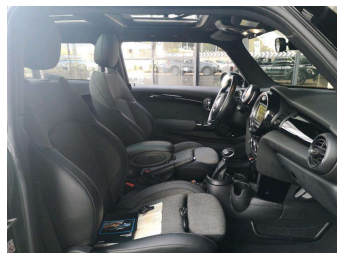

## MINI Cooper 136ch (F56) 3 portes

Essence, 47490 km, 05/2018

### Informations générales

Châssis	WMWXM510802F44488
Immatriculation	EX-332-KK
Date 1ère Immat	18/05/2018
Type de boîte	Manuelle
Nombre de vitesses	6
Couleur extérieure	British Racing Green métallise
Couleur intérieure	Sellerie tissu/simili cuirBlack Pearl C arbon Bla
Carrosserie	Berline
Energie	Essence
Genre	VP
Puissance (CV)	7
Puissance (CH)	136
Cylindrée (cc)	1499
Nombre de portes	3
Nombre de places	4
Emission CO2 (g CO <sup>2</sup> /km)	112
Type TVA	TVA Récupérable
Parc stockage	Castelnau (BTV-WALON) (31)
Tarif VN (options incluses)	29 734,28 €TTC