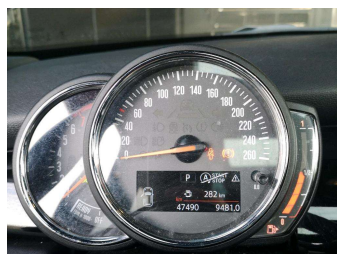

## MINI Cooper 136ch (F56) 3 portes

Essence, 47490 km, 05/2018

### Informations générales

Châssis	WMWXM510802F44488
Immatriculation	EX-332-KK
Date 1ère Immat	18/05/2018
Type de boîte	Manuelle
Nombre de vitesses	6
Couleur extérieure	British Racing Green métallise
Couleur intérieure	Sellerie tissu/simili cuirBlack Pearl C arbon Bla
Carrosserie	Berline
Energie	Essence
Genre	VP
Puissance (CV)	7
Puissance (CH)	136
Cylindrée (cc)	1499
Nombre de portes	3
Nombre de places	4
Emission CO2 (g CO <sup>2</sup> /km)	112
Type TVA	TVA Récupérable
Parc stockage	Castelnau (BTV-WALON) (31)
Tarif VN (options incluses)	29 734,28 €TTC