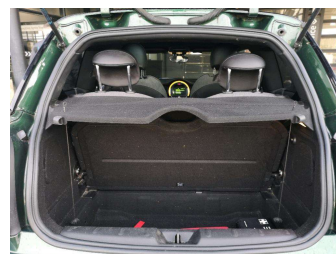

### Informations générales

Châssis	WMWXM510802F44488
Immatriculation	EX-332-KK
Date 1ère Immat	18/05/2018
Type de boîte	Manuelle
Nombre de vitesses	6
Couleur extérieure	British Racing Green métallise
Couleur intérieure	Sellerie tissu/simili cuirBlack Pearl C arbon Bla
Carrosserie	Berline
Energie	Essence
Genre	VP
Puissance (CV)	7
Puissance (CH)	136
Cylindrée (cc)	1499
Nombre de portes	3
Nombre de places	4
Emission CO2 (g CO <sup>2</sup> /km)	112
Type TVA	TVA Récupérable
Parc stockage	Castelnau (BTV-WALON) (31)
Tarif VN (options incluses)	29 734,28 €TTC