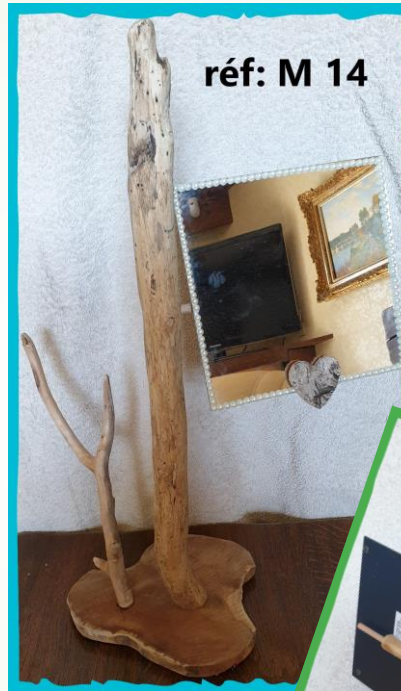

Miroir/Photos **à crémaillère** (20 cm) pivotant en bois flotté H 60 cm x P 20 cm).  
Réf: **M7** PRIX: **59 €**

Miroir bijoux "**Brillant**" (20 cm) pivotant à 360° en bois flotté.  
Réf: **M13** PRIX: **48 €**

## - 5 - Miroir ici

Miroir "CARRE" (20 cm) –  
pivotant à 360° en bois flotté.

réf: **M 14**    **PRIX: 48 €**

Miroir "ROND" (20 cm) – pivotant  
à 360° en bois flotté.

réf: **M 2**    **PRIX: 44 €**

Miroir "ARC" (20 cm) pivotant  
à 360° en bois flotté.)