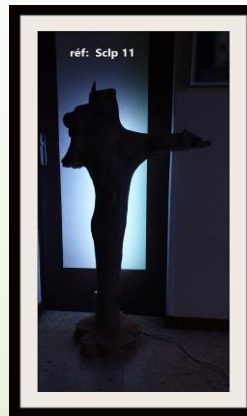

d) Sculpture naturelle [ici](#)

Lampe / Sculpture naturelle "La CAMARGUAISE" en bois flotté (Lg 68 cm x P 30 cm x H 137 cm- poids 18 kg) Avec éclairage led RGB +

COMMANDE- **réf: Sclp 11** **prix: 400 €**