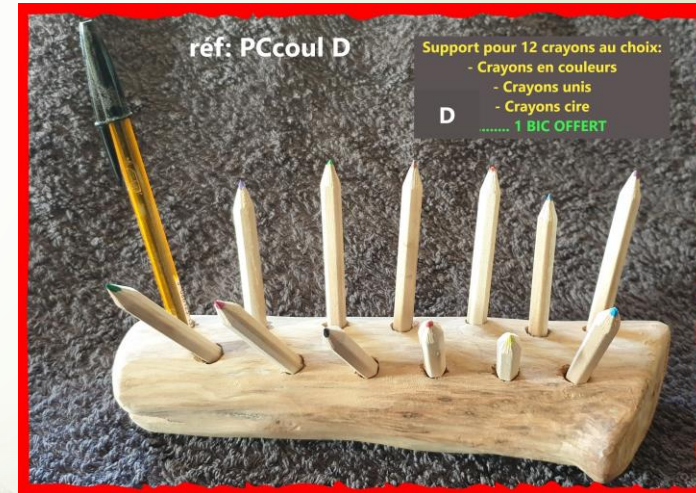

## - 7 - Support de bougies [ici](#)

Support bougies " BATEAU " en bois flotté, H 22 cm, L30 cm, P9cm) **réf: B13 Prix: 35 €**

## - 7 - Support de crayons couleurs. [ici](#)

Porte 12 CRAYONS COULEURS rond - fournis  
réf: PCcoulC Prix: 18 €

Réf: L PRIX: 25 €

Porte 12 CRAYONS COULEURS  
réf: P Ccoul E prix: 18 €

Porte 12 CRAYONS COULEURS rond - fournis - Choix des crayons unis ou couleurs + 1 stylo bic -  
réf: PCcoulD Prix: 20 €

# - 7 - Support de crayons couleurs. [ici](#)

Au choix : **B - F - G - N - M**

**PRIX: 20 €**

**PRIX: 18 €**

**PRIX: 20 €**

**PRIX: 20 €**

**PRIX: 18 €**