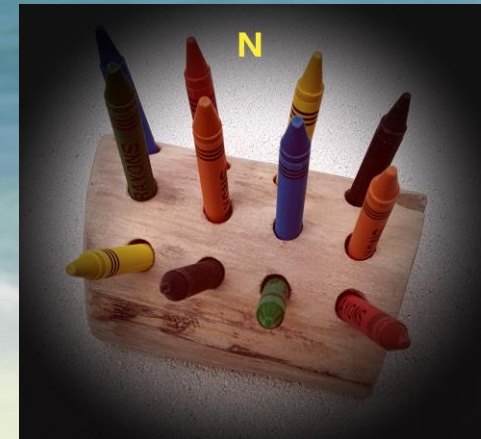

## - 7 - Support de crayons couleurs. [ici](#)

Porte 12 CRAYONS COULEURS rond - fournis  
réf: PCcoulC Prix: 18 €

Réf: L PRIX: 25 €

Porte 12 CRAYONS COULEURS  
réf: P Ccoul E prix: 18 €

Porte 12 CRAYONS COULEURS rond - fournis - Choix des crayons unis ou couleurs + 1 stylo bic -  
réf: PCcoulD Prix: 20 €

# - 7 - Support de crayons couleurs. [ici](#)

Au choix : **B - F - G - N - M**

**PRIX: 20 €**

**PRIX: 18 €**

**PRIX: 20 €**

**PRIX: 20 €**

**PRIX: 18 €**