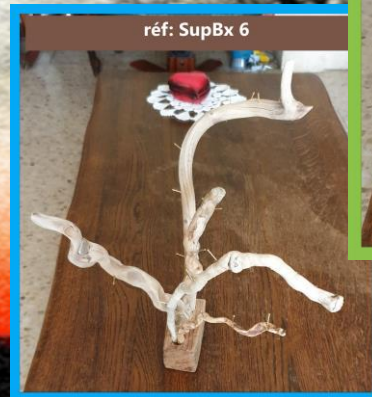

b) Support bijoux [ici](#)

Support bijoux en bois flotté
(L 30 cm x H 50 cm x P 20cm)
réf: "2 tiges" Sup Bx 2 - Prix: 25 €

Support bijoux en bois flotté
(L 30 cm x H 40 cm x P 28 cm)
réf: SupBx 3 Prix: 38 €

Support bijoux "CUBE" en bois flotté
(H 35cm- lg 35cm- P 30cm)
Sup Bx 6 - Prix: 35 €