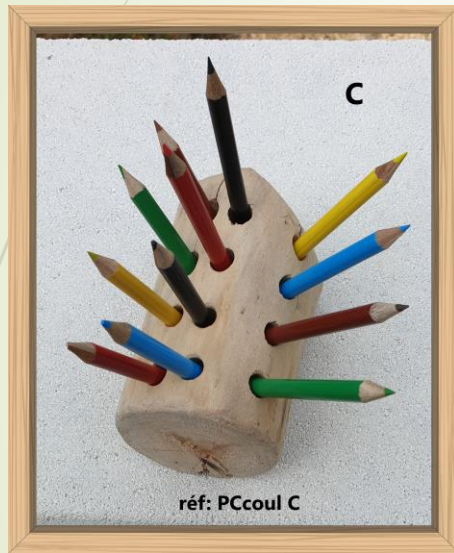

## - 7 - Support de bougies [ici](#)

Support bougies " BATEAU " en bois flotté, H 22 cm, L30 cm, P9cm) **réf: B13 Prix: 35 €**

## - 7 - Support de crayons couleurs. [ici](#)

Porte 12 CRAYONS COULEURS rond - fournis  
réf: PCcoulC Prix: 18 €

Réf: L PRIX: 25 €

Porte 12 CRAYONS COULEURS  
réf: P Ccoul E prix: 18 €

Porte 12 CRAYONS COULEURS rond - fournis - Choix des crayons unis ou couleurs + 1 stylo bic -  
réf: PCcoulD Prix: 20 €