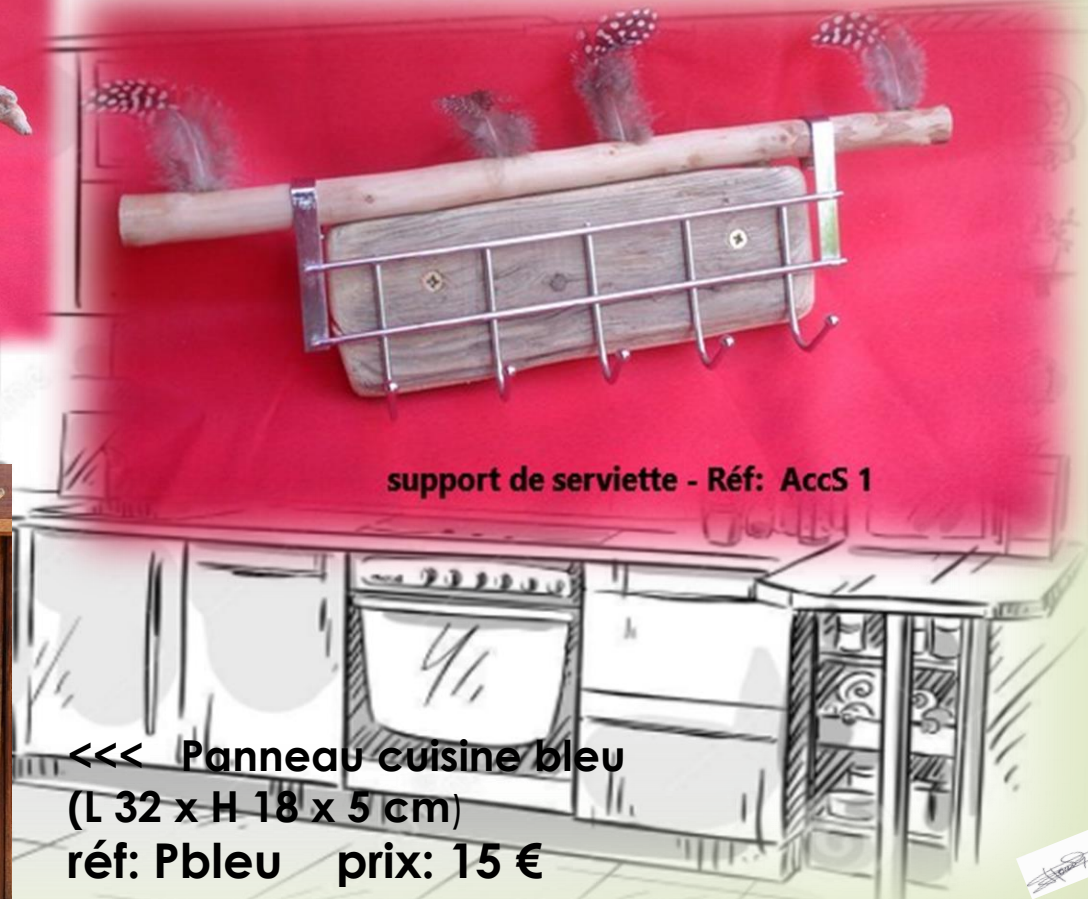

## b) Support bijoux [ici](#)

Support bijoux "POTEAU" en bois flotté  
(H 40 cm) réf: **SupBx 7** **Prix: 25 €**

## b) Accroche serviettes [ici](#)

Accroche 6 serviettes en bois flotté  
(L 33 cm x H 45 cm x P 14 cm)  
réf: **AccS2**      **PRIX: 24€**

Accroche 5 serviettes en bois flotté  
(L 33 cm x H 45 cm x P 14 cm)  
réf: **AccS1**      **PRIX: 20€**