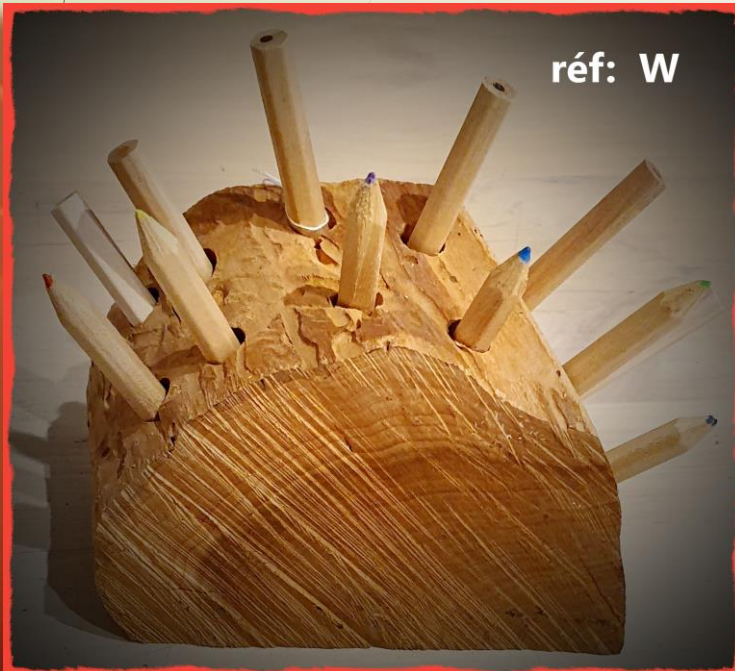

- 7 - Support de crayons couleurs. [ici](#)

Porte 12 CRAYONS COULEURS
unis fournis (en demi lune).

Réf: **W**   Prix: 18 €

Porte 12 CRAYONS COULEURS fournis (rond)
réf: **PCcoul H**   prix: 20 €