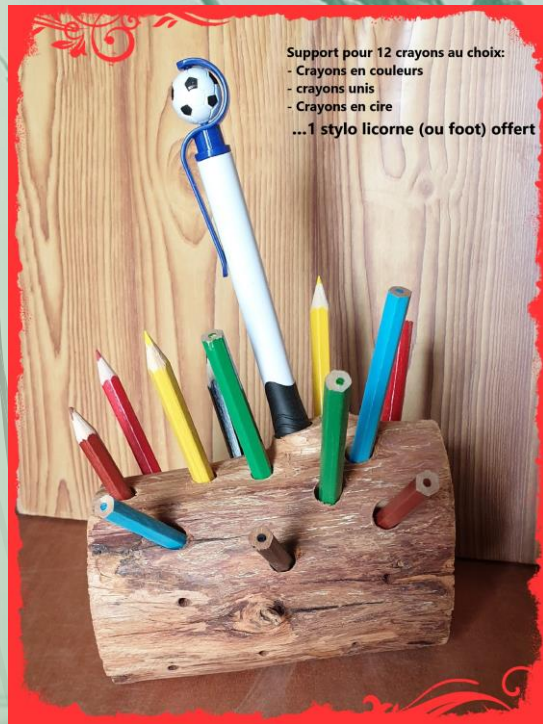

- 7 - Support de crayons couleurs. [ici](#)

Support crayons 12 couleurs
réf: **Foot**   **PRIX: 18 €**