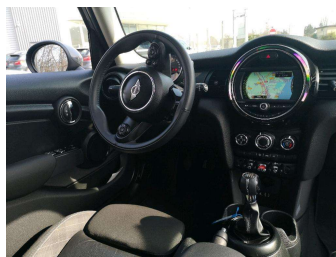

MINI MI HATCH

MINI One 102 ch 5 portes (F55)

Essence, 25629 km, 03/2018

Informations générales

Châssis	WMWXU51080TF05250
Immatriculation	EV-307-YM
Date 1ère Immat	22/03/2018
Type de boîte	Inconnu
Nombre de vitesses	0
Couleur extérieure	Moonwalk Grey métallise
Couleur intérieure	Sellerie tissu/cuir DiamondCarbon Black ack/Carbo
Carrosserie	MINI
Energie	Essence
Genre	VP
Puissance (CV)	5
Puissance (CH)	102
Cylindrée (cc)	0
Nombre de portes	
Nombre de places	4
Emission CO2 (g CO ² /km)	115
Type TVA	TVA Récupérable
Parc stockage	Le Meux (WALON) (60)
Tarif VN (options incluses)	25 394,29 €TTC

Options

Ordinateur de bord	Triangle de présignalisation et trousse de premie
Decteur de pluie et allumage automatique des pr	Tableau de bord en fran'lais
Notice utilisation en fran'lais	Pack protection transport
Touche multifonctions sur le volant	Accoudoir central avant
Climatisation manuelle	Sièges Advanced pour conducteur et passager avant
Norme antipollution	Volant Sport gaine cuir
Rétroviseurs extérieurs rabattables électriquemen	Equipements spécifiques UE
Toit ouvrant panoramique en verre	Coques de retroviseurs extérieurs dans la teinte
Radars de stationnement arrière PDC	Régulateur de vitesse avec fonction freinage en d
Verrouillage des portes	Normes CO2
Ecrous antivol de roues	Mesure individuelle de pression de pneumatiques
Periodicite vidange 24 mois/30000 km variable en	Capot moteur actif
Chauffage	MINI Connected
Kit de mobilité	Projecteurs avant Full LED
Réfrigérant	Jantes 17" Cosmos Spoke
BMW Service Inclusive - 3 ans/40 000 km	Autoradio MINI Visual Boost
Systeme pour telephone portable Bluetooth avec in	Systeme de navigation MINI
Couleur : Moonwalk Grey metallise	Clignotants blancs Individual
Capitonnage : Sellerie tissu/cuir DiamondCarbon Black ack/Carbo	Pack Connected
Avantage client Edition Spéciale MINI	*Edition Blackfriars