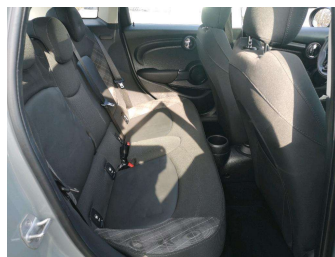

MINI MI HATCH

MINI One 102 ch 5 portes (F55)

Essence, 25629 km, 03/2018

Informations générales

Châssis	WMWXU51080TF05250
Immatriculation	EV-307-YM
Date 1ère Immat	22/03/2018
Type de boîte	Inconnu
Nombre de vitesses	0
Couleur extérieure	Moonwalk Grey métallise
Couleur intérieure	Sellerie tissu/cuir DiamondCarbon Black ack/Carbo
Carrosserie	MINI
Energie	Essence
Genre	VP
Puissance (CV)	5
Puissance (CH)	102
Cylindrée (cc)	0
Nombre de portes	
Nombre de places	4
Emission CO2 (g CO ² /km)	115
Type TVA	TVA Récupérable
Parc stockage	Le Meux (WALON) (60)
Tarif VN (options incluses)	25 394,29 €TTC

Options

Ordinateur de bord	Triangle de présignalisation et trousse de premie
Decteur de pluie et allumage automatique des pr	Tableau de bord en fran'lais
Notice utilisation en fran'lais	Pack protection transport
Touche multifonctions sur le volant	Accoudoir central avant
Climatisation manuelle	Sièges Advanced pour conducteur et passager avant
Norme antipollution	Volant Sport gaine cuir
Rétroviseurs extérieurs rabattables électriquemen	Equipements spécifiques UE
Toit ouvrant panoramique en verre	Coques de retroviseurs extérieurs dans la teinte
Radars de stationnement arrière PDC	Régulateur de vitesse avec fonction freinage en d
Verrouillage des portes	Normes CO2
Ecrous antivol de roues	Mesure individuelle de pression de pneumatiques
Periodicite vidange 24 mois/30000 km variable en	Capot moteur actif
Chauffage	MINI Connected
Kit de mobilité	Projecteurs avant Full LED
Réfrigérant	Jantes 17" Cosmos Spoke
BMW Service Inclusive - 3 ans/40 000 km	Autoradio MINI Visual Boost
Systeme pour telephone portable Bluetooth avec in	Systeme de navigation MINI
Couleur : Moonwalk Grey metallise	Clignotants blancs Individual
Capitonnage : Sellerie tissu/cuir DiamondCarbon Black ack/Carbo	Pack Connected
Avantage client Edition Spéciale MINI	*Edition Blackfriars