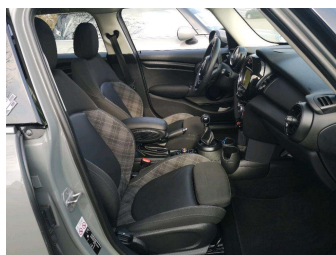

MINI MI HATCH

MINI One 102 ch 5 portes (F55)

Essence, 25629 km, 03/2018

Informations générales

Châssis	WMWXU51080TF05250
Immatriculation	EV-307-YM
Date 1ère Immat	22/03/2018
Type de boîte	Inconnu
Nombre de vitesses	0
Couleur extérieure	Moonwalk Grey métallise
Couleur intérieure	Sellerie tissu/cuir DiamondCarbon Black ack/Carbo
Carrosserie	MINI
Energie	Essence
Genre	VP
Puissance (CV)	5
Puissance (CH)	102
Cylindrée (cc)	0
Nombre de portes	
Nombre de places	4
Emission CO2 (g CO ² /km)	115
Type TVA	TVA Récupérable
Parc stockage	Le Meux (WALON) (60)
Tarif VN (options incluses)	25 394,29 €TTC

Options

Ordinateur de bord	Triangle de présignalisation et trousse de premie
Decteur de pluie et allumage automatique des pr	Tableau de bord en fran'lais
Notice utilisation en fran'lais	Pack protection transport
Touche multifonctions sur le volant	Accoudoir central avant
Climatisation manuelle	Sièges Advanced pour conducteur et passager avant
Norme antipollution	Volant Sport gaine cuir
Rétroviseurs extérieurs rabattables électriquemen	Equipements spécifiques UE
Toit ouvrant panoramique en verre	Coques de retroviseurs extérieurs dans la teinte
Radars de stationnement arrière PDC	Régulateur de vitesse avec fonction freinage en d
Verrouillage des portes	Normes CO2
Ecrous antivol de roues	Mesure individuelle de pression de pneumatiques
Periodicite vidange 24 mois/30000 km variable en	Capot moteur actif
Chauffage	MINI Connected
Kit de mobilité	Projecteurs avant Full LED
Réfrigérant	Jantes 17" Cosmos Spoke
BMW Service Inclusive - 3 ans/40 000 km	Autoradio MINI Visual Boost
Systeme pour telephone portable Bluetooth avec in	Systeme de navigation MINI
Couleur : Moonwalk Grey metallise	Clignotants blancs Individual
Capitonnage : Sellerie tissu/cuir DiamondCarbon Black ack/Carbo	Pack Connected
Avantage client Edition Spéciale MINI	*Edition Blackfriars