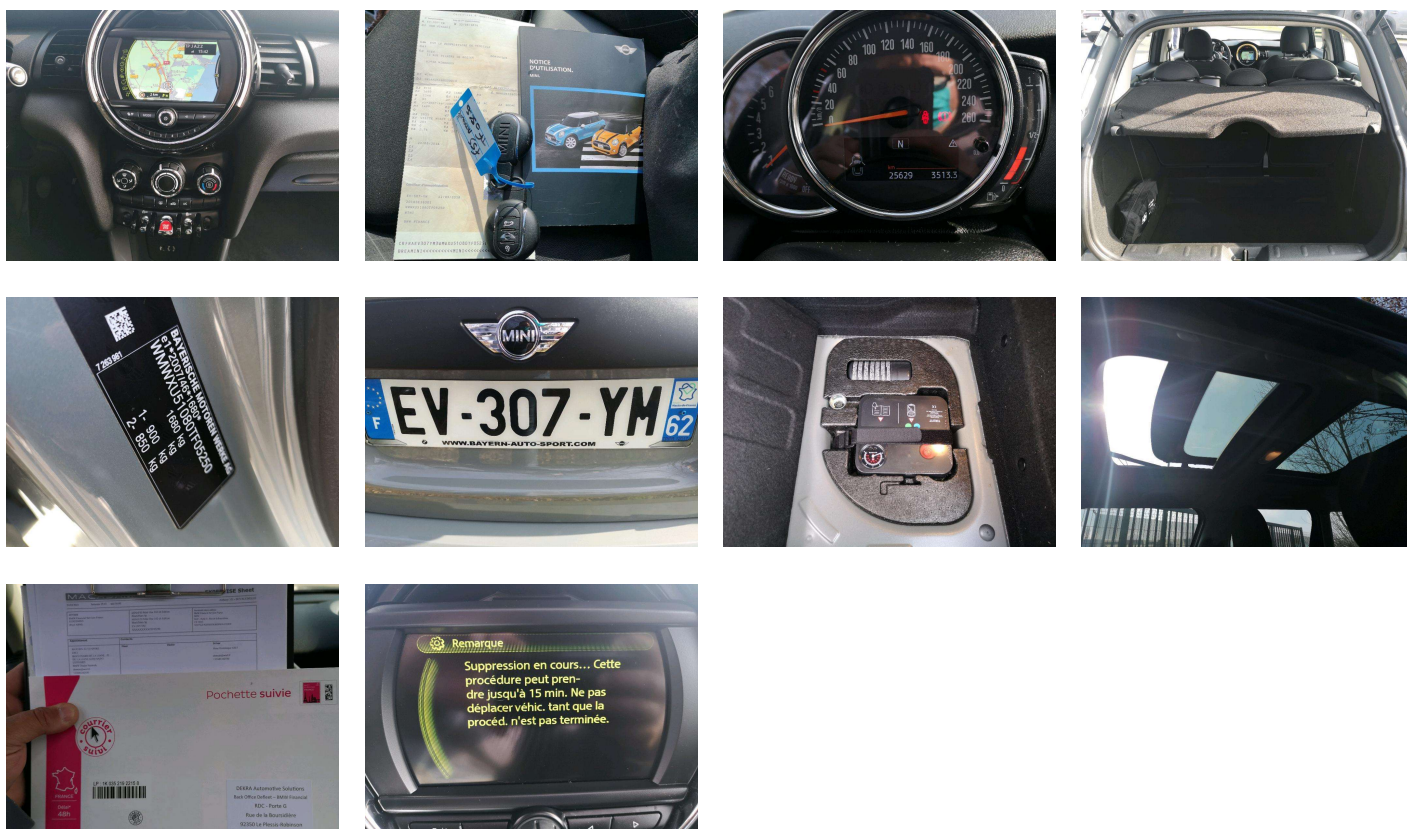

MINI MI HATCH

MINI One 102 ch 5 portes (F55)

Essence, 25629 km, 03/2018

Informations générales

Châssis	WMWXU51080TF05250
Immatriculation	EV-307-YM
Date 1ère Immat	22/03/2018
Type de boîte	Inconnu
Nombre de vitesses	0
Couleur extérieure	Moonwalk Grey métallise
Couleur intérieure	Sellerie tissu/cuir DiamondCarbon Black ack/Carbo
Carrosserie	MINI
Energie	Essence
Genre	VP
Puissance (CV)	5
Puissance (CH)	102
Cylindrée (cc)	0
Nombre de portes	
Nombre de places	4
Emission CO2 (g CO ² /km)	115
Type TVA	TVA Récupérable
Parc stockage	Le Meux (WALON) (60)
Tarif VN (options incluses)	25 394,29 €TTC

Options

Ordinateur de bord	Triangle de présignalisation et trousse de premie
Decteur de pluie et allumage automatique des pr	Tableau de bord en fran'lais
Notice utilisation en fran'lais	Pack protection transport
Touche multifonctions sur le volant	Accoudoir central avant
Climatisation manuelle	Sièges Advanced pour conducteur et passager avant
Norme antipollution	Volant Sport gaine cuir
Rétroviseurs extérieurs rabattables électriquemen	Equipements spécifiques UE
Toit ouvrant panoramique en verre	Coques de retroviseurs extérieurs dans la teinte
Radars de stationnement arrière PDC	Régulateur de vitesse avec fonction freinage en d
Verrouillage des portes	Normes CO2
Ecrous antivol de roues	Mesure individuelle de pression de pneumatiques
Periodicite vidange 24 mois/30000 km variable en	Capot moteur actif
Chauffage	MINI Connected
Kit de mobilité	Projecteurs avant Full LED
Réfrigérant	Jantes 17" Cosmos Spoke
BMW Service Inclusive - 3 ans/40 000 km	Autoradio MINI Visual Boost
Systeme pour telephone portable Bluetooth avec in	Systeme de navigation MINI
Couleur : Moonwalk Grey metallise	Clignotants blancs Individual
Capitonnage : Sellerie tissu/cuir DiamondCarbon Black ack/Carbo	Pack Connected
Avantage client Edition Spéciale MINI	*Edition Blackfriars