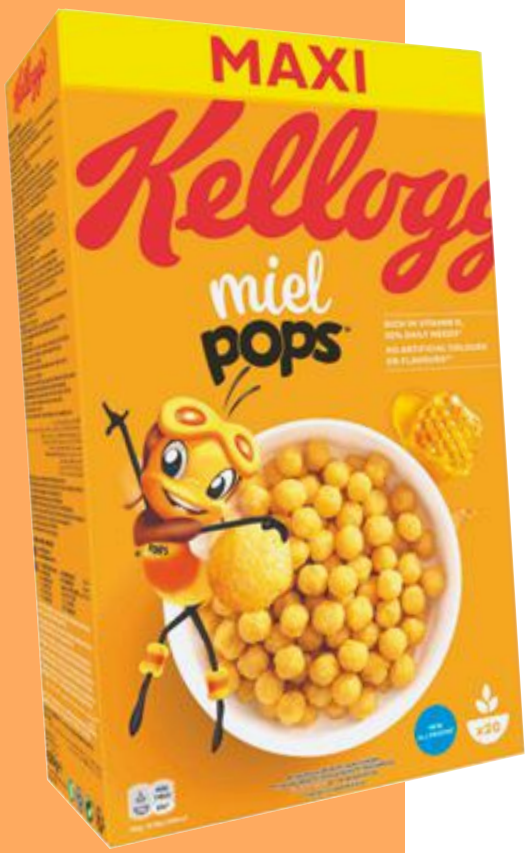

2€ 79
Le kg : 13,68 €

Kinder Céréale
Pépites de chocolat noir, 204 g. 🚗

-68%
SUR LE 2^{ÈME}

Vendu seul
2€ 99
Le kg : 4,82 €

Le 2^{ème} produit
0€ 96

Céréales Maxi MIEL POPS
Miel Pop ou Frosties, 620 g. 🚗
Autres variétés ou grammages disponibles en magasin.****
Soit les 2 produits : **3,95 €** -
Soit le kg : **3,19 €**