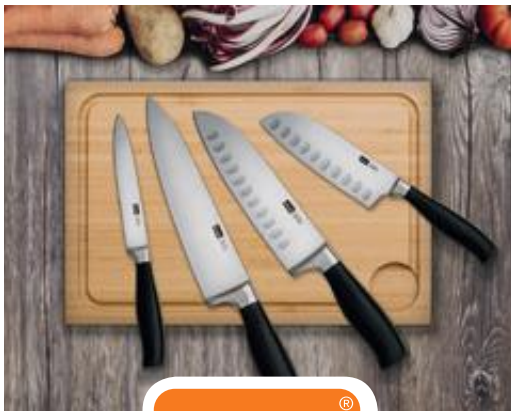

Berndes

GERMAN QUALITY SINCE 1921.

JUSQU'À **-80%**

dès 30€ d'achats* en magasin ou en Drive

JUSQU'AU
04 JUILLET 2021

*VOIR LES MODALITÉS DANS LE DÉPLIANT

6 articles à collectionner !

Couteau universel

-80%

~~29,99€~~
5,99€

Quantité limitée 55 000 pièces

**Petit couteau
SANTOKU**

-80%

~~34,99€~~
6,99€

Quantité limitée 75 000 pièces

**Grand couteau
SANTOKU**

-78%

~~39,99€~~
8,99€

Quantité limitée 55 000 pièces

Couteau de Chef

-78%

~~39,99€~~
8,99€

Quantité limitée 100 000 pièces

Ciseaux de cuisine

-75%

~~19,99€~~
4,99€

Quantité limitée 50 000 pièces

**Planche à
découper**

-68%

~~39,99€~~
12,99€

Quantité limitée 20 000 pièces

BERNDES® EST UNE MARQUE DÉPOSÉE DE TCC GLOBAL N.V., WORLD TRADE CENTER AMSTERDAM, ZUIDEPLIN 84, 1077 XV AMSTERDAM, PAYS-BAS.

JUSQU'AU 4 JUILLET 2021

-40% DE REMISE

Dès 50 € d'achats (1)

**NETTOYAGE
DE PRINTEMPS**

~~219,99€~~
129,99€
dont 2,50€ d'éco participation