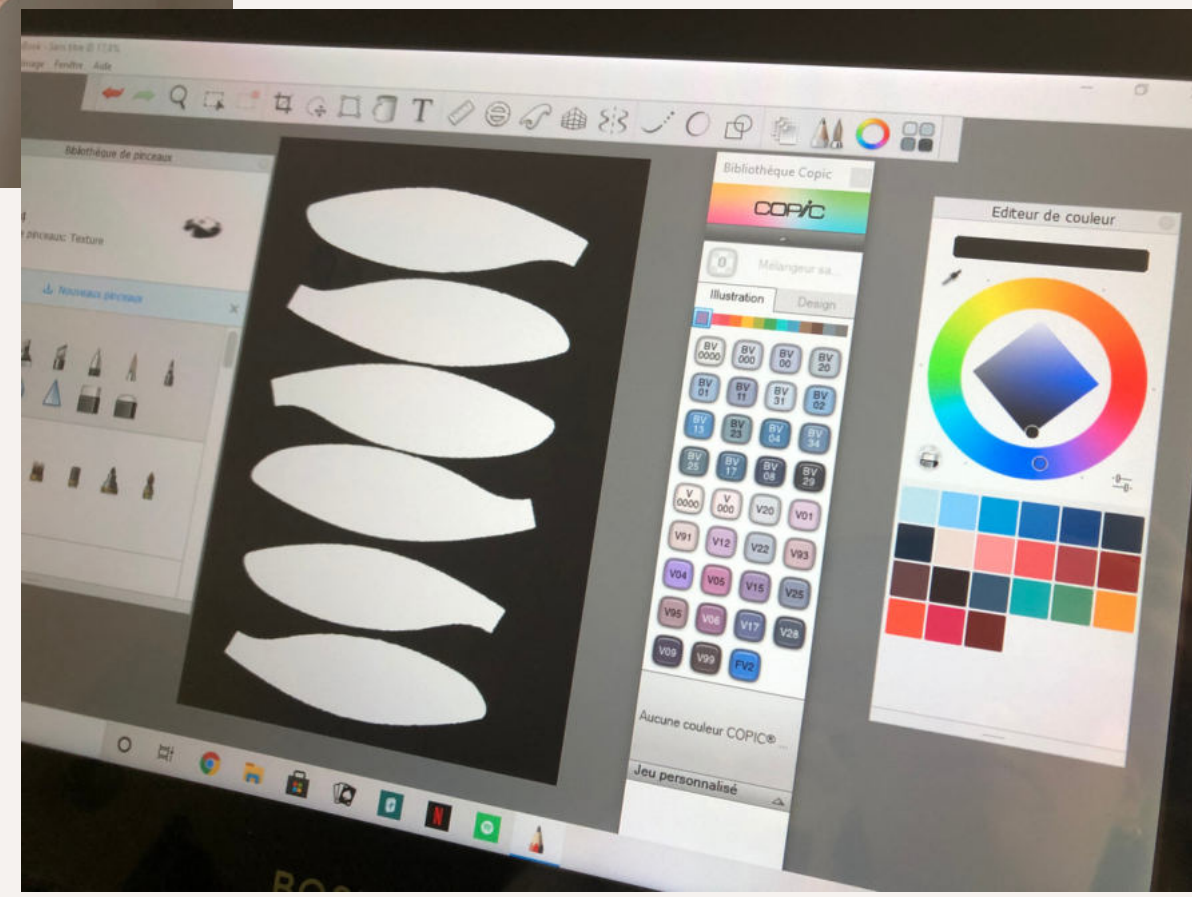

## FILMS

Créations  
personnelles :

patchwork

création de logotypes

personnalisation de ballon de basket sur tablette graphique

MERCI

et à très bientôt.

*Eléa*