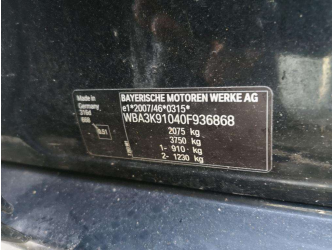

BMW SERIE 03

316d 116 ch Touring Business

Diesel, 41402 km, 11/2014

Informations générales

Châssis	WBA3K91040F936868
Immatriculation	DL-965-WL
Date 1ère Immat	19/11/2014
Type de boîte	Manuelle
Nombre de vitesses	6
Couleur extérieure	Schwarz uni
Couleur intérieure	Tissu 'Move' "Anthrazit"
Carrosserie	Touring
Energie	Diesel
Genre	VP
Puissance (CV)	6
Puissance (CH)	116
Cylindrée (cc)	1995
Nombre de portes	5
Nombre de places	5
Emission CO2 (g CO ² /km)	119
Type TVA	TVA Récupérable
Parc stockage	Le Meux (WALON) (60)
Tarif VN (options incluses)	33 763,62 €TTC