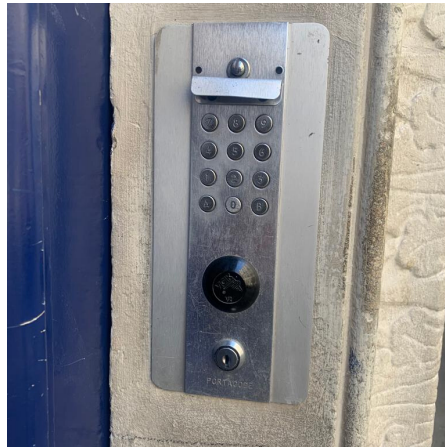

Cher Voyageur,

*Nous sommes ravis que vous ayez choisi l'un des appartements de Click Your Flat pour votre séjour à Paris.
Vous allez adorer séjourner dans la suite Angoulême au 7 cité d'Angoulême 75011 Paris
Voici votre **GUIDE D'ACCÈS À IMPRIMER OU À CONSERVER.***

STEP 1/ ETAPE 1

Building Entry/
Entrée du bâtiment

STEP 2 / ETAPE 2

Code :791B

STEP 3/ ETAPE 3

Go to the first door on your right/
Allez jusqu'à la première porte à votre droite

STEP 4/ ETAPE 4

Here you are in front of the door of the Angoulême suite./
Vous voici devant la porte de la suite Angoulême